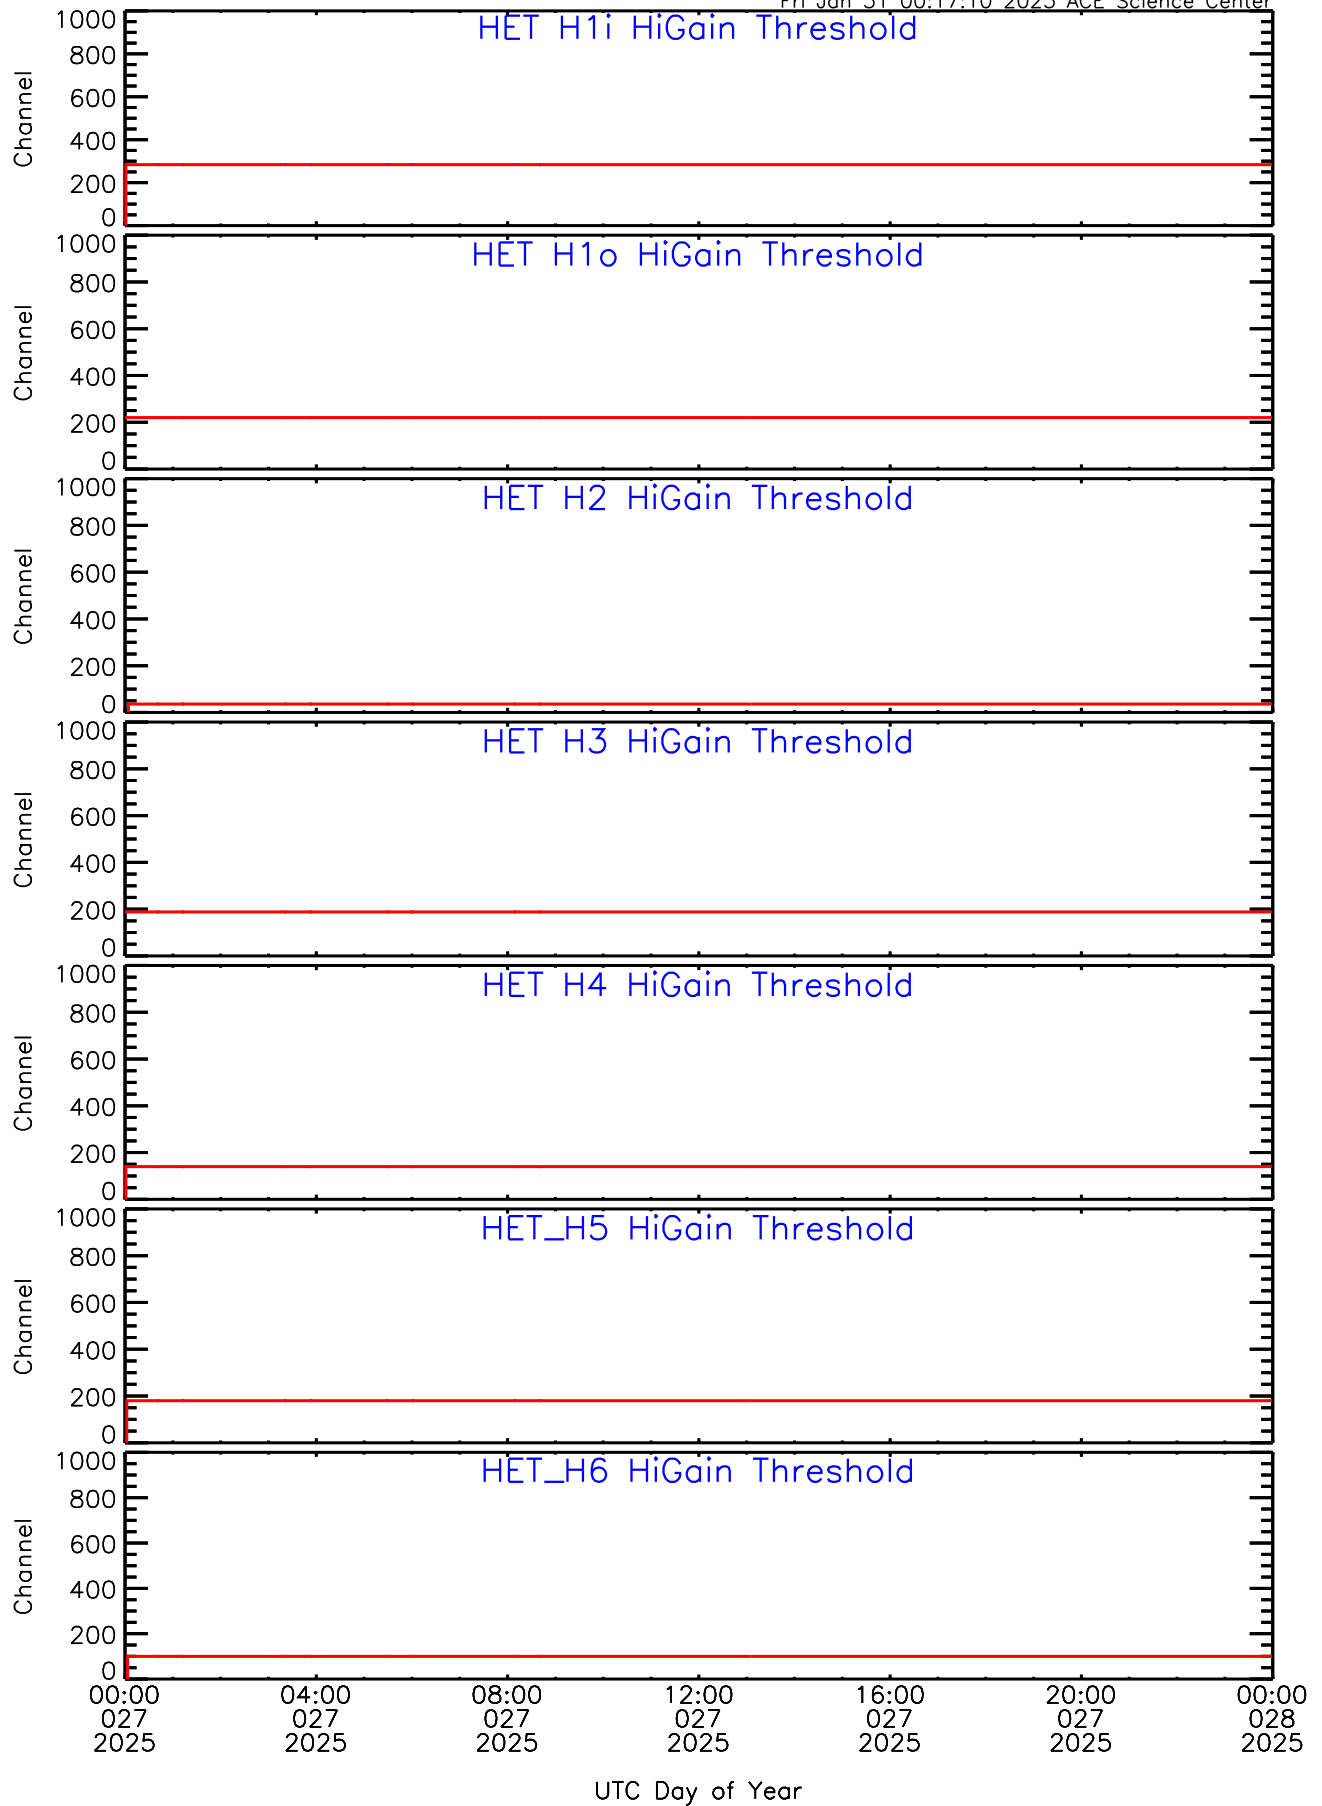

HET ahead Housekeeping Data for 2025-027

Fri Jan 31 00:17:10 2025 ACE Science Center