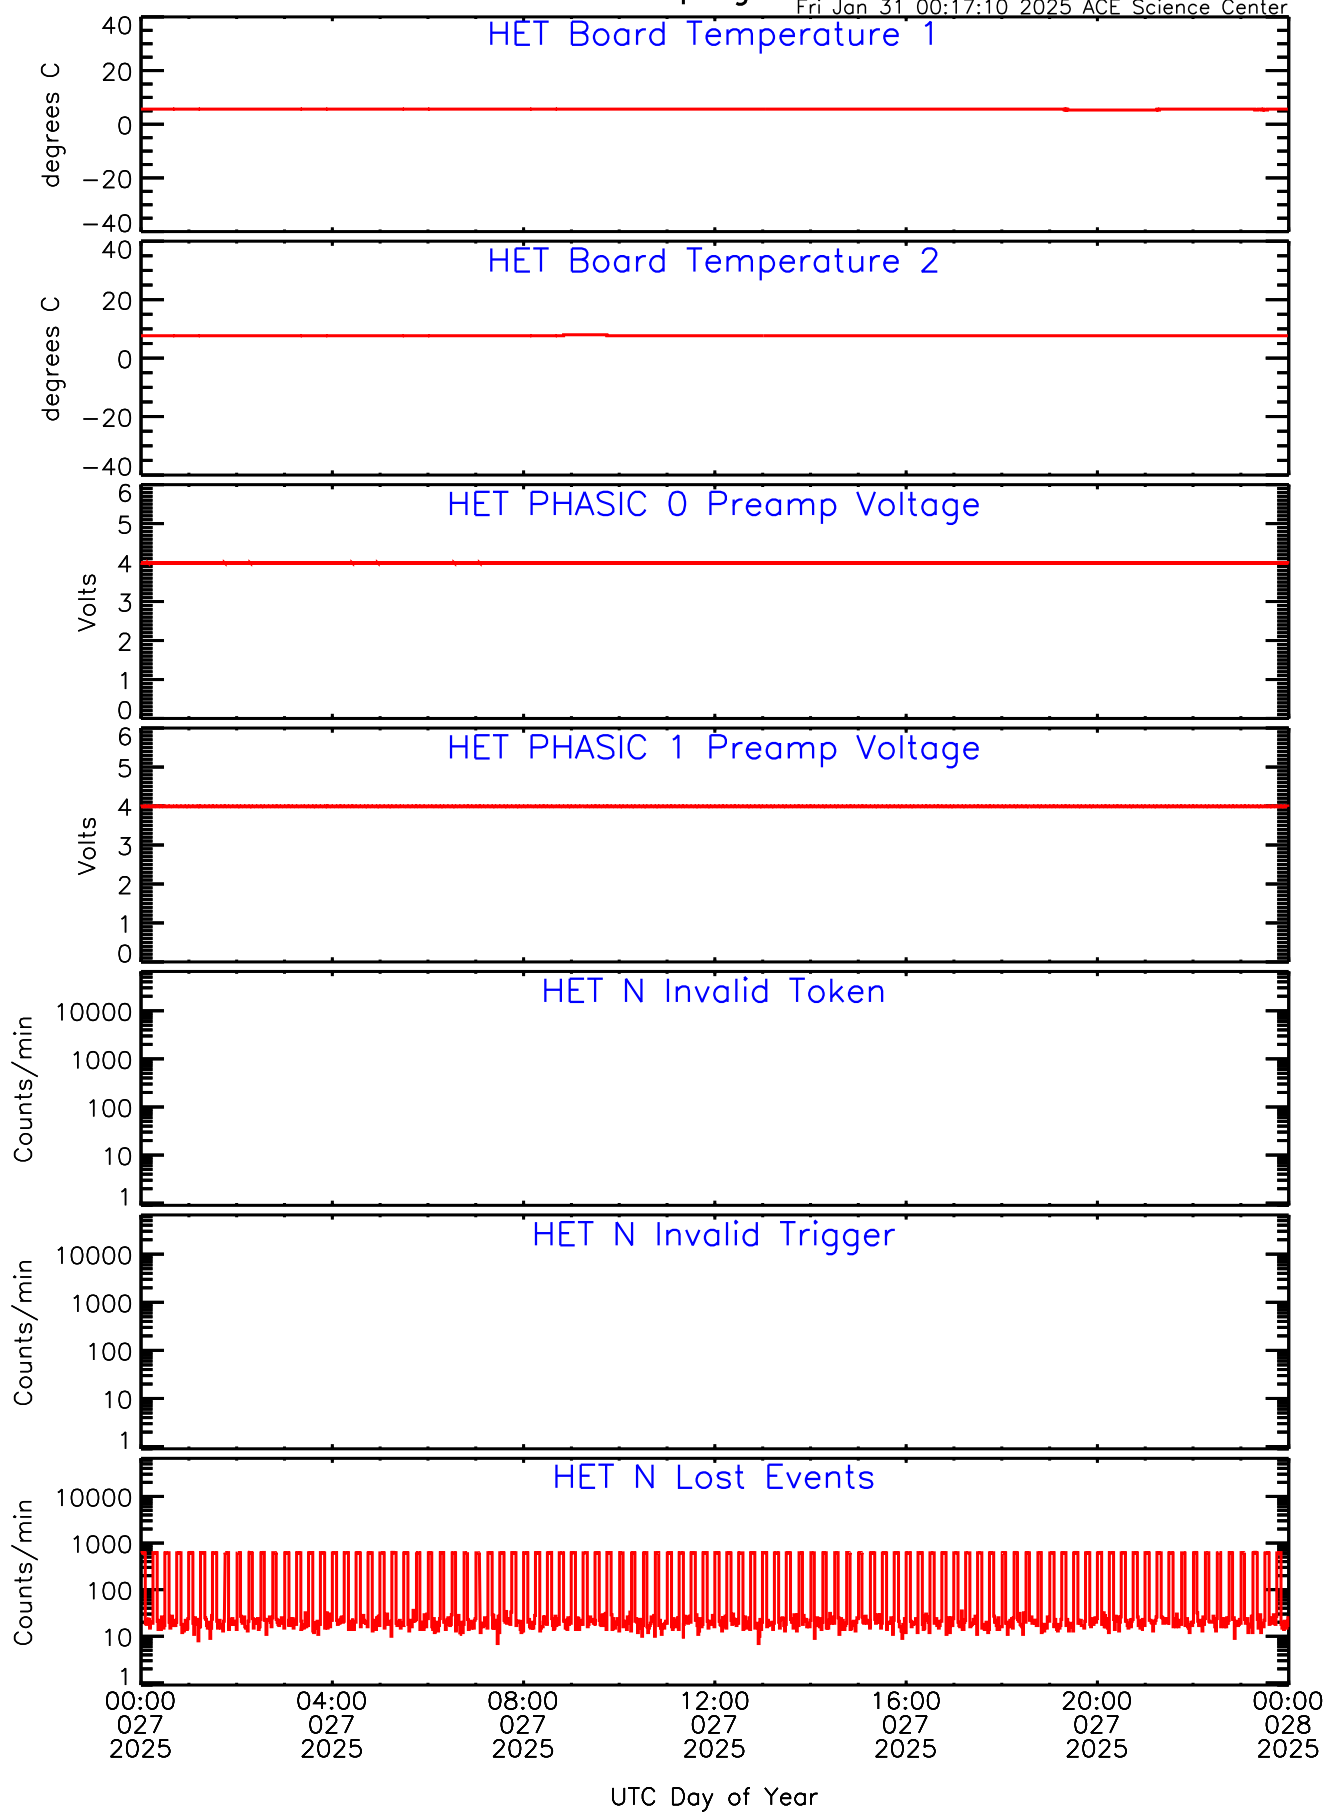

# HET ahead Housekeeping Data for 2025-027

Fri Jan 31 00:17:10 2025 ACE Science Center