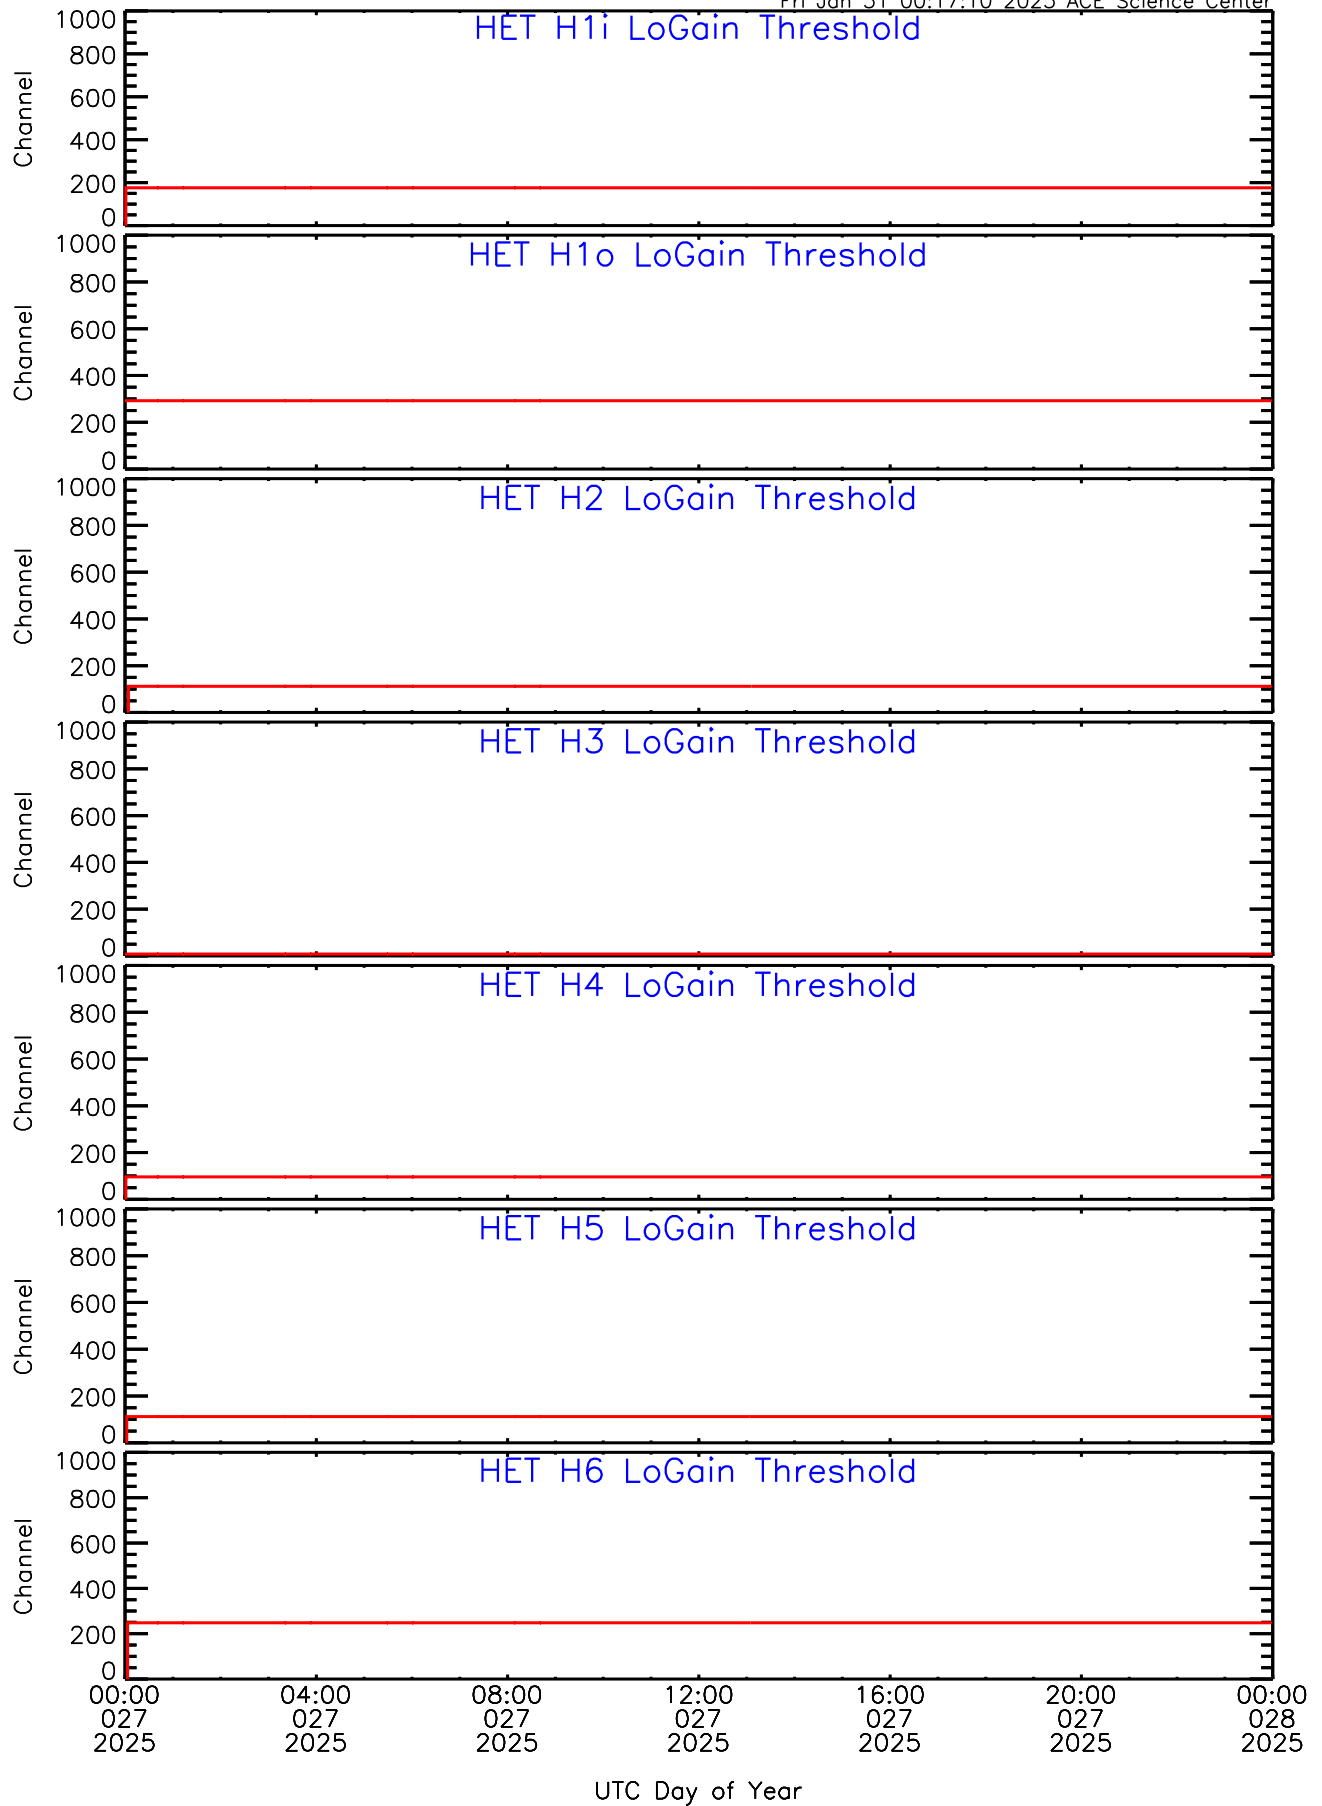

HET ahead Housekeeping Data for 2025-027

Fri Jan 31 00:17:10 2025 ACE Science Center