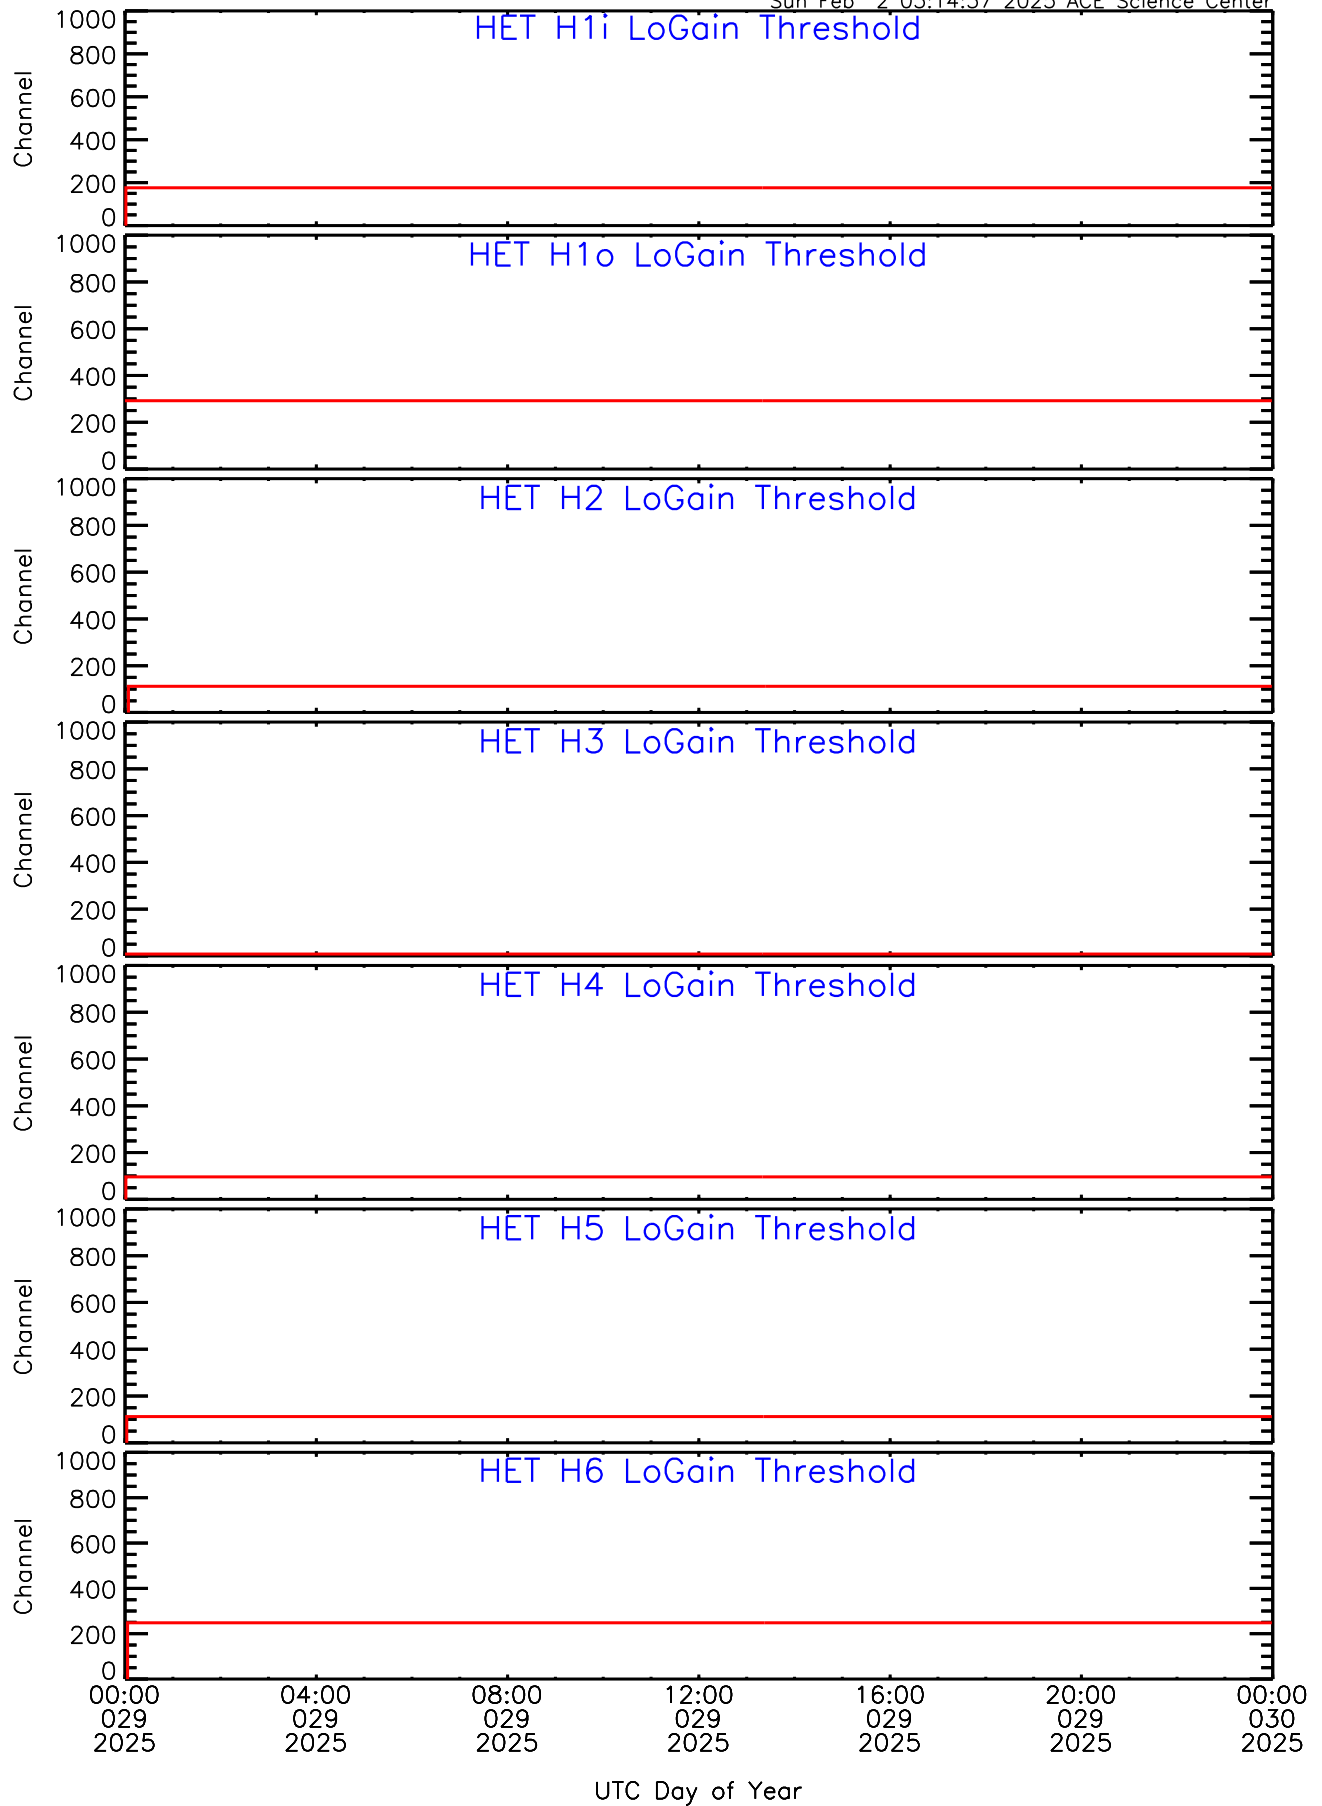

HET ahead Housekeeping Data for 2025-029

Sun Feb 2 03:14:36 2025 ACE Science Center

HET ahead Housekeeping Data for 2025-029

Sun Feb 2 03:14:37 2025 ACE Science Center

HET ahead Housekeeping Data for 2025-029

Sun Feb 2 03:14:37 2025 ACE Science Center

HET ahead Housekeeping Data for 2025-029

Sun Feb 2 03:14:37 2025 ACE Science Center

UTC Day of Year