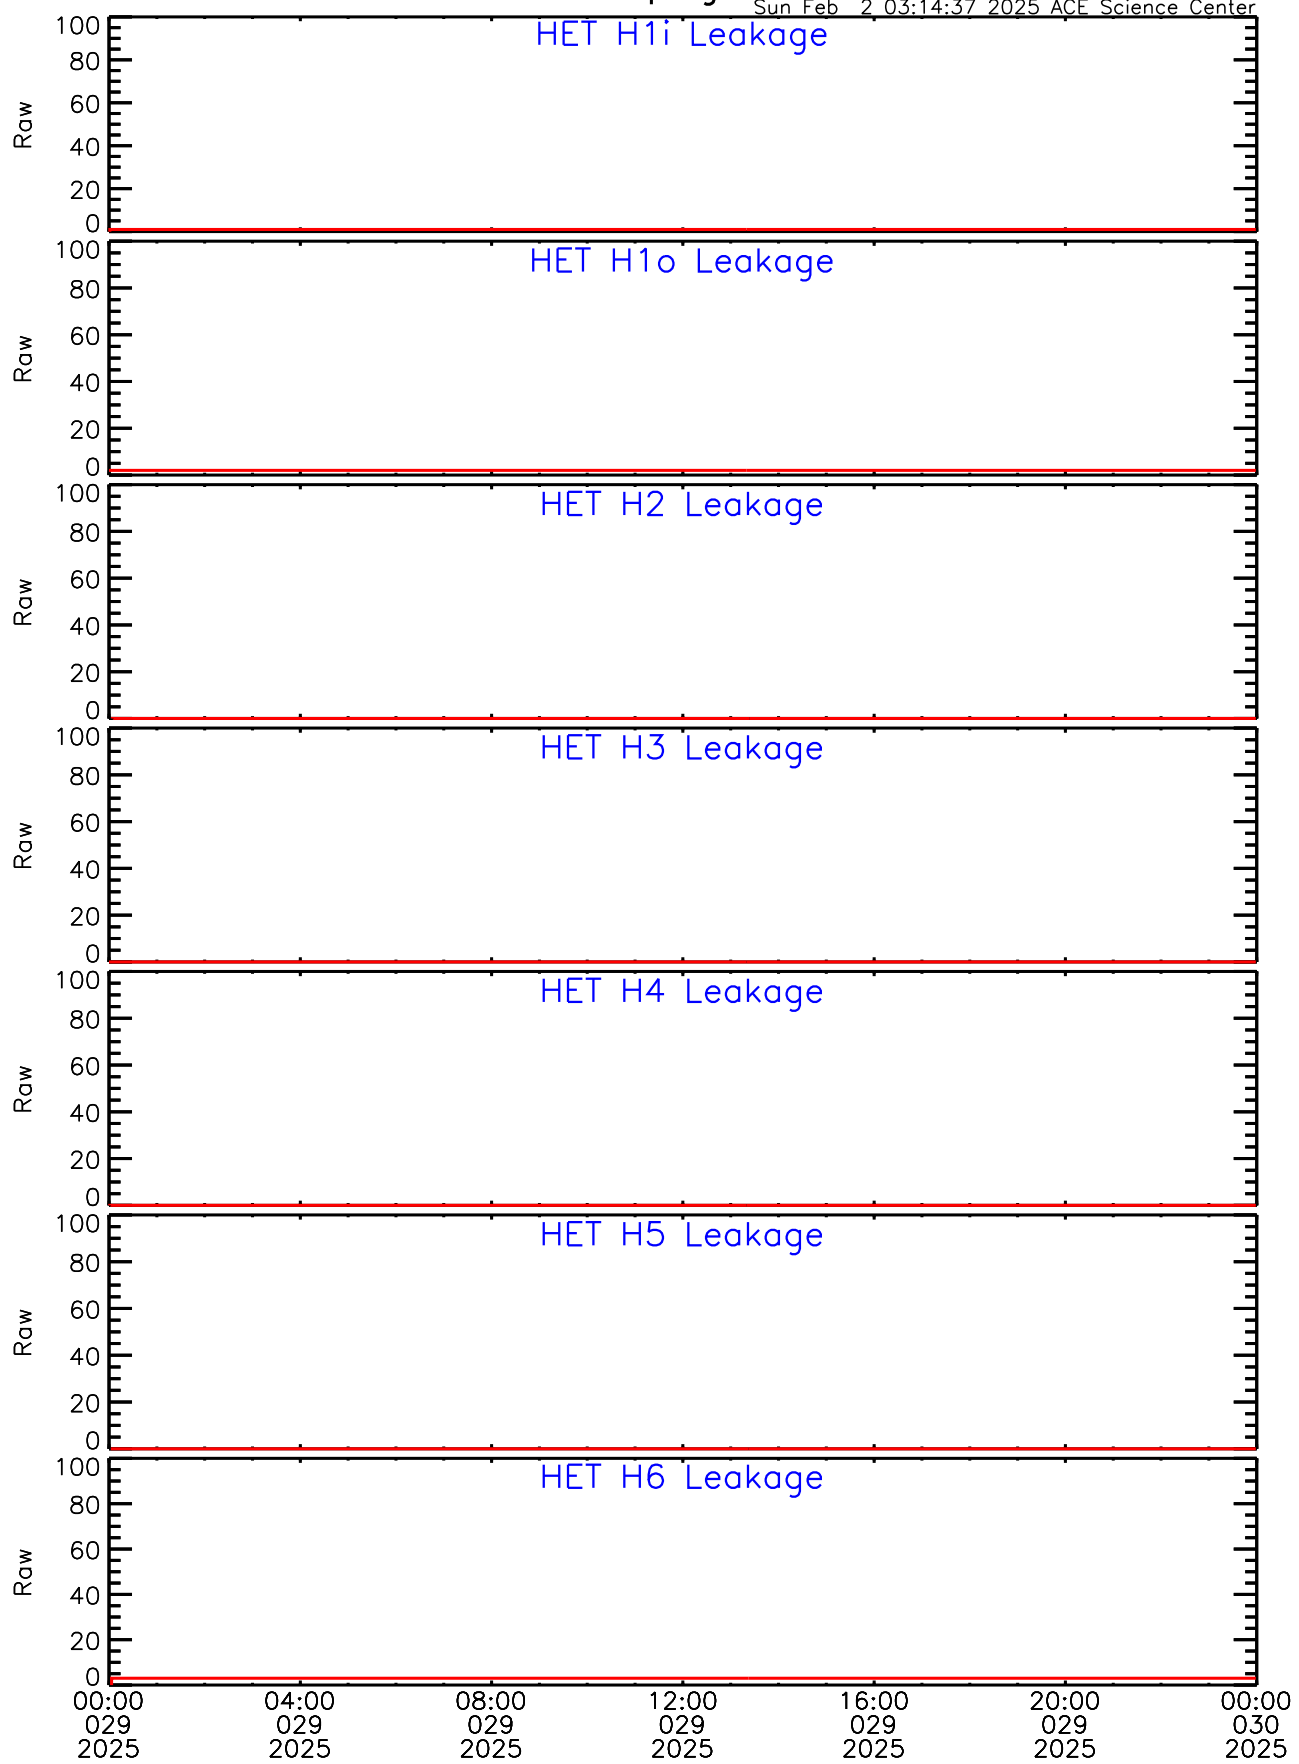

HET ahead Housekeeping Data for 2025-029

Sun Feb 2 03:14:36 2025 ACE Science Center

HET ahead Housekeeping Data for 2025-029

Sun Feb 2 03:14:37 2025 ACE Science Center

HET ahead Housekeeping Data for 2025-029

Sun Feb 2 03:14:37 2025 ACE Science Center

HET ahead Housekeeping Data for 2025-029

Sun Feb 2 03:14:37 2025 ACE Science Center

UTC Day of Year