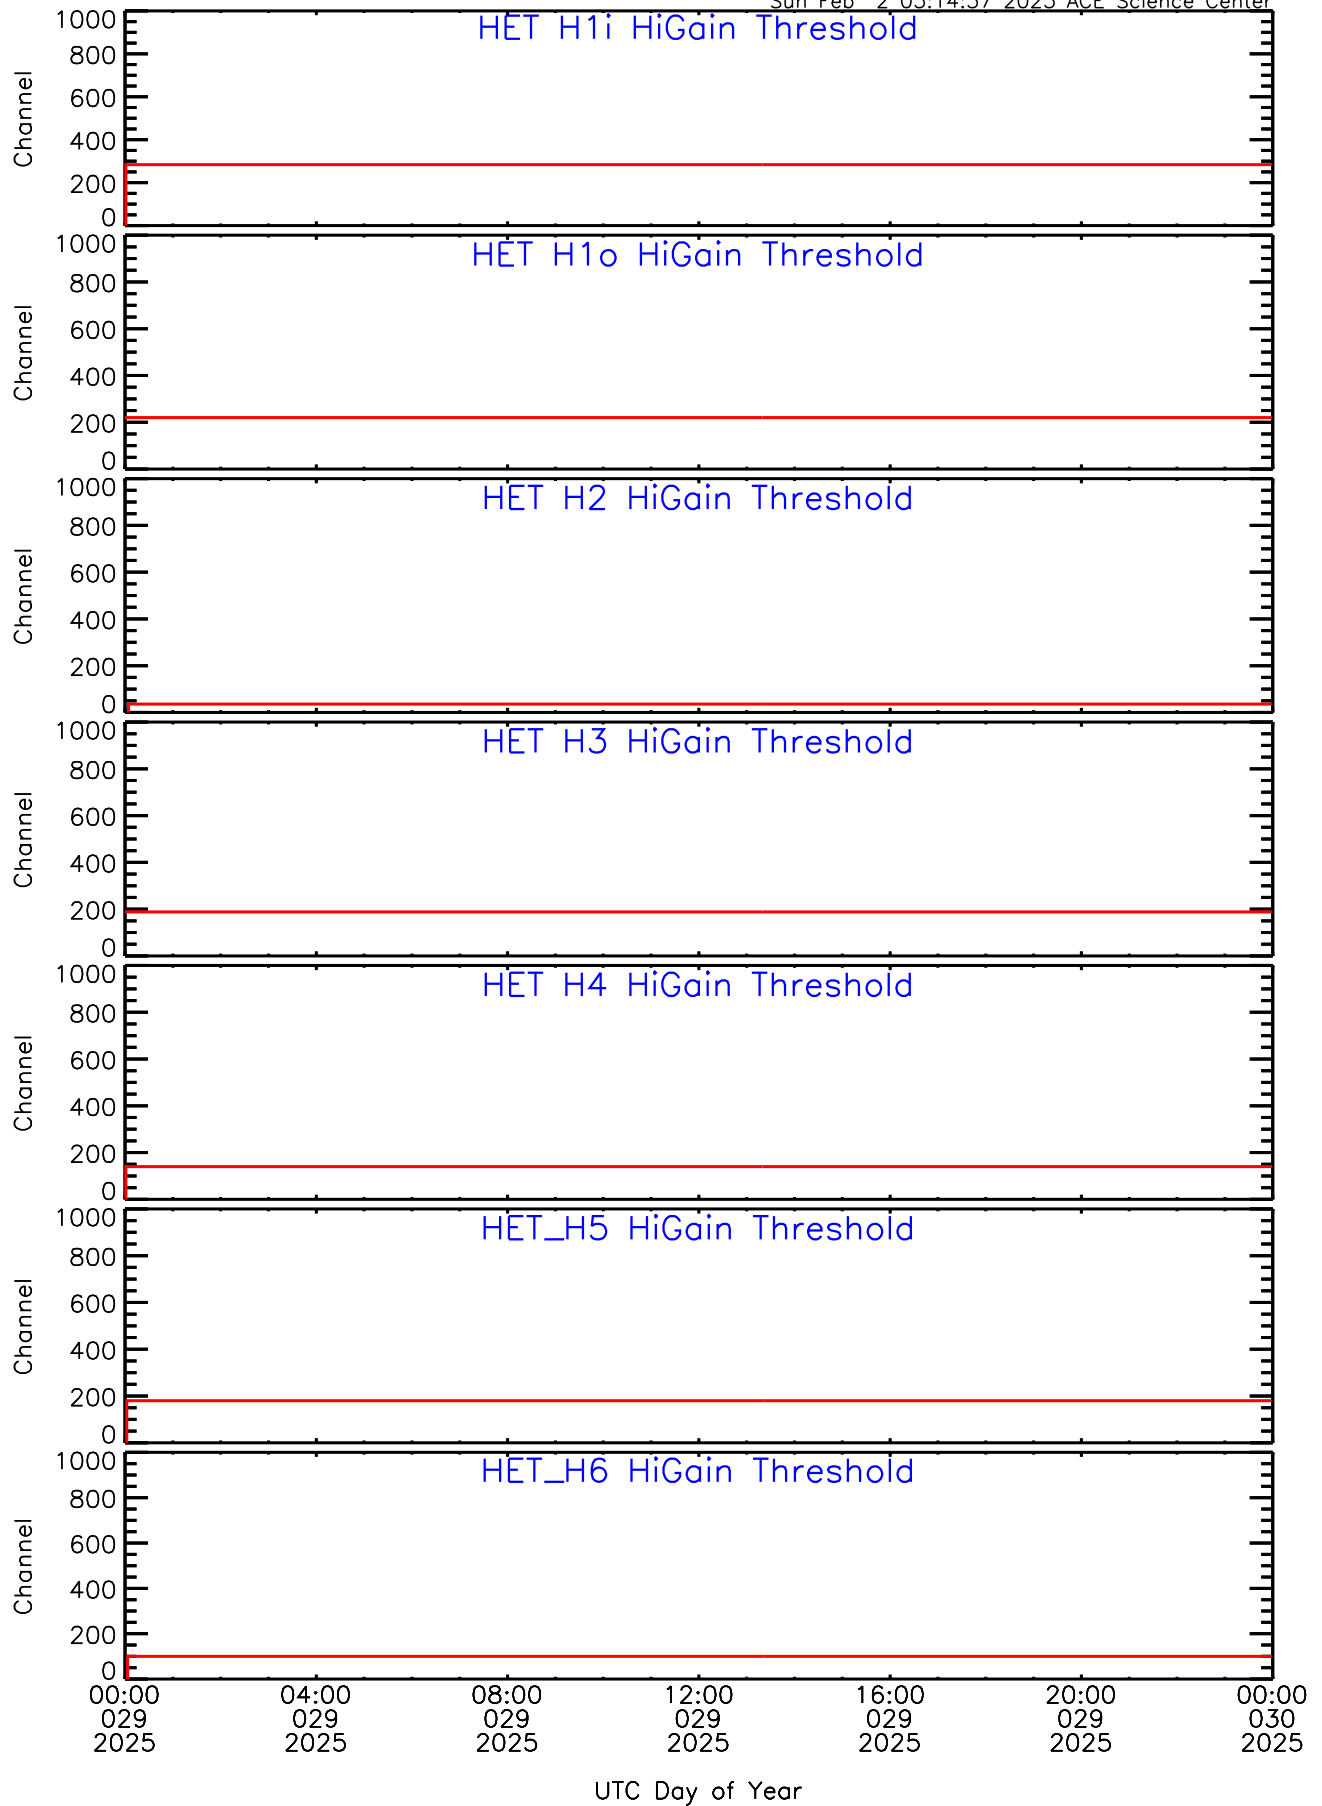

HET ahead Housekeeping Data for 2025-029

Sun Feb 2 03:14:36 2025 ACE Science Center

HET ahead Housekeeping Data for 2025-029

Sun Feb 2 03:14:37 2025 ACE Science Center

HET ahead Housekeeping Data for 2025-029

Sun Feb 2 03:14:37 2025 ACE Science Center

HET ahead Housekeeping Data for 2025-029

Sun Feb 2 03:14:37 2025 ACE Science Center

UTC Day of Year