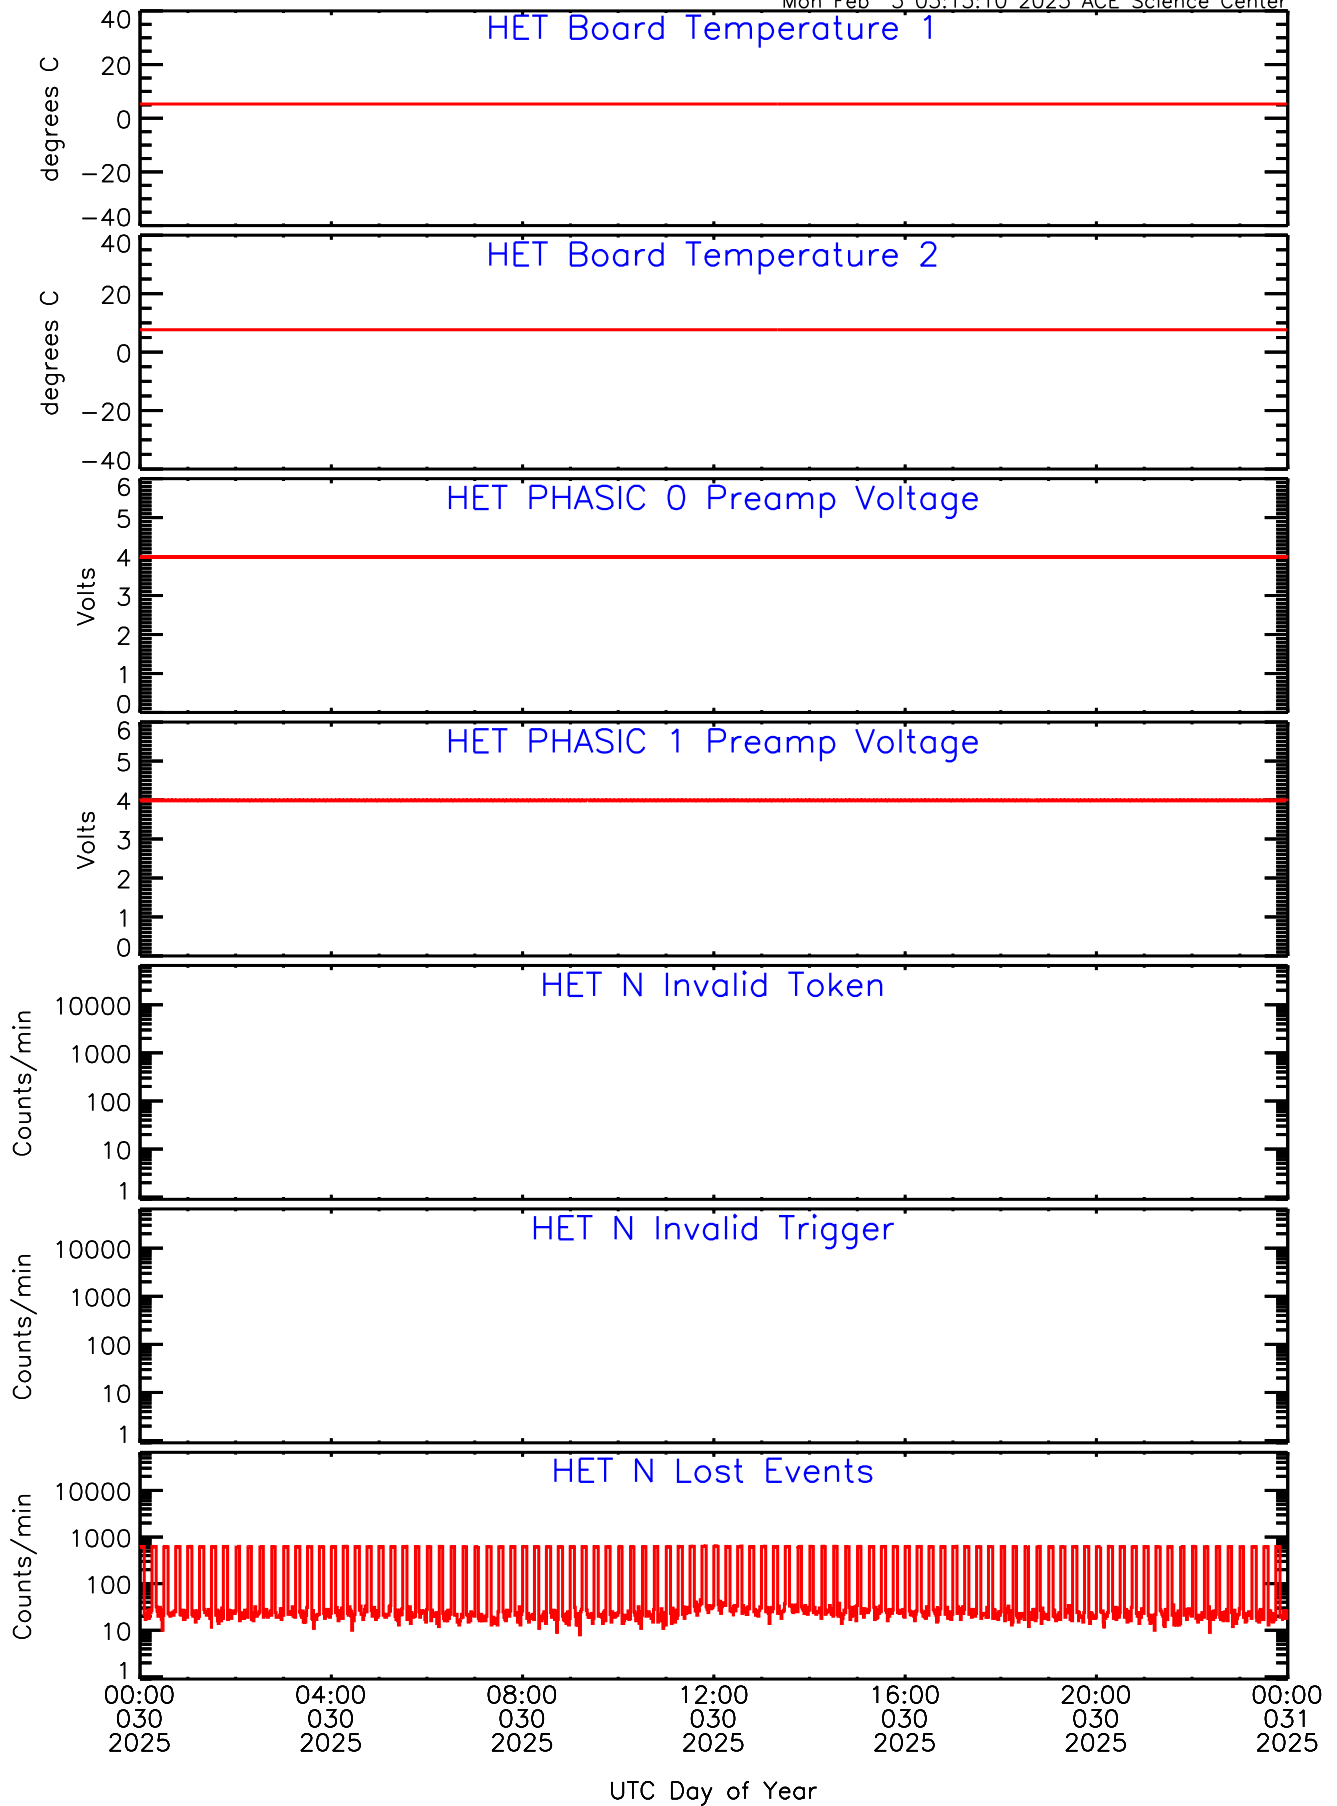

HET ahead Housekeeping Data for 2025-030

Mon Feb 3 03:15:10 2025 ACE Science Center