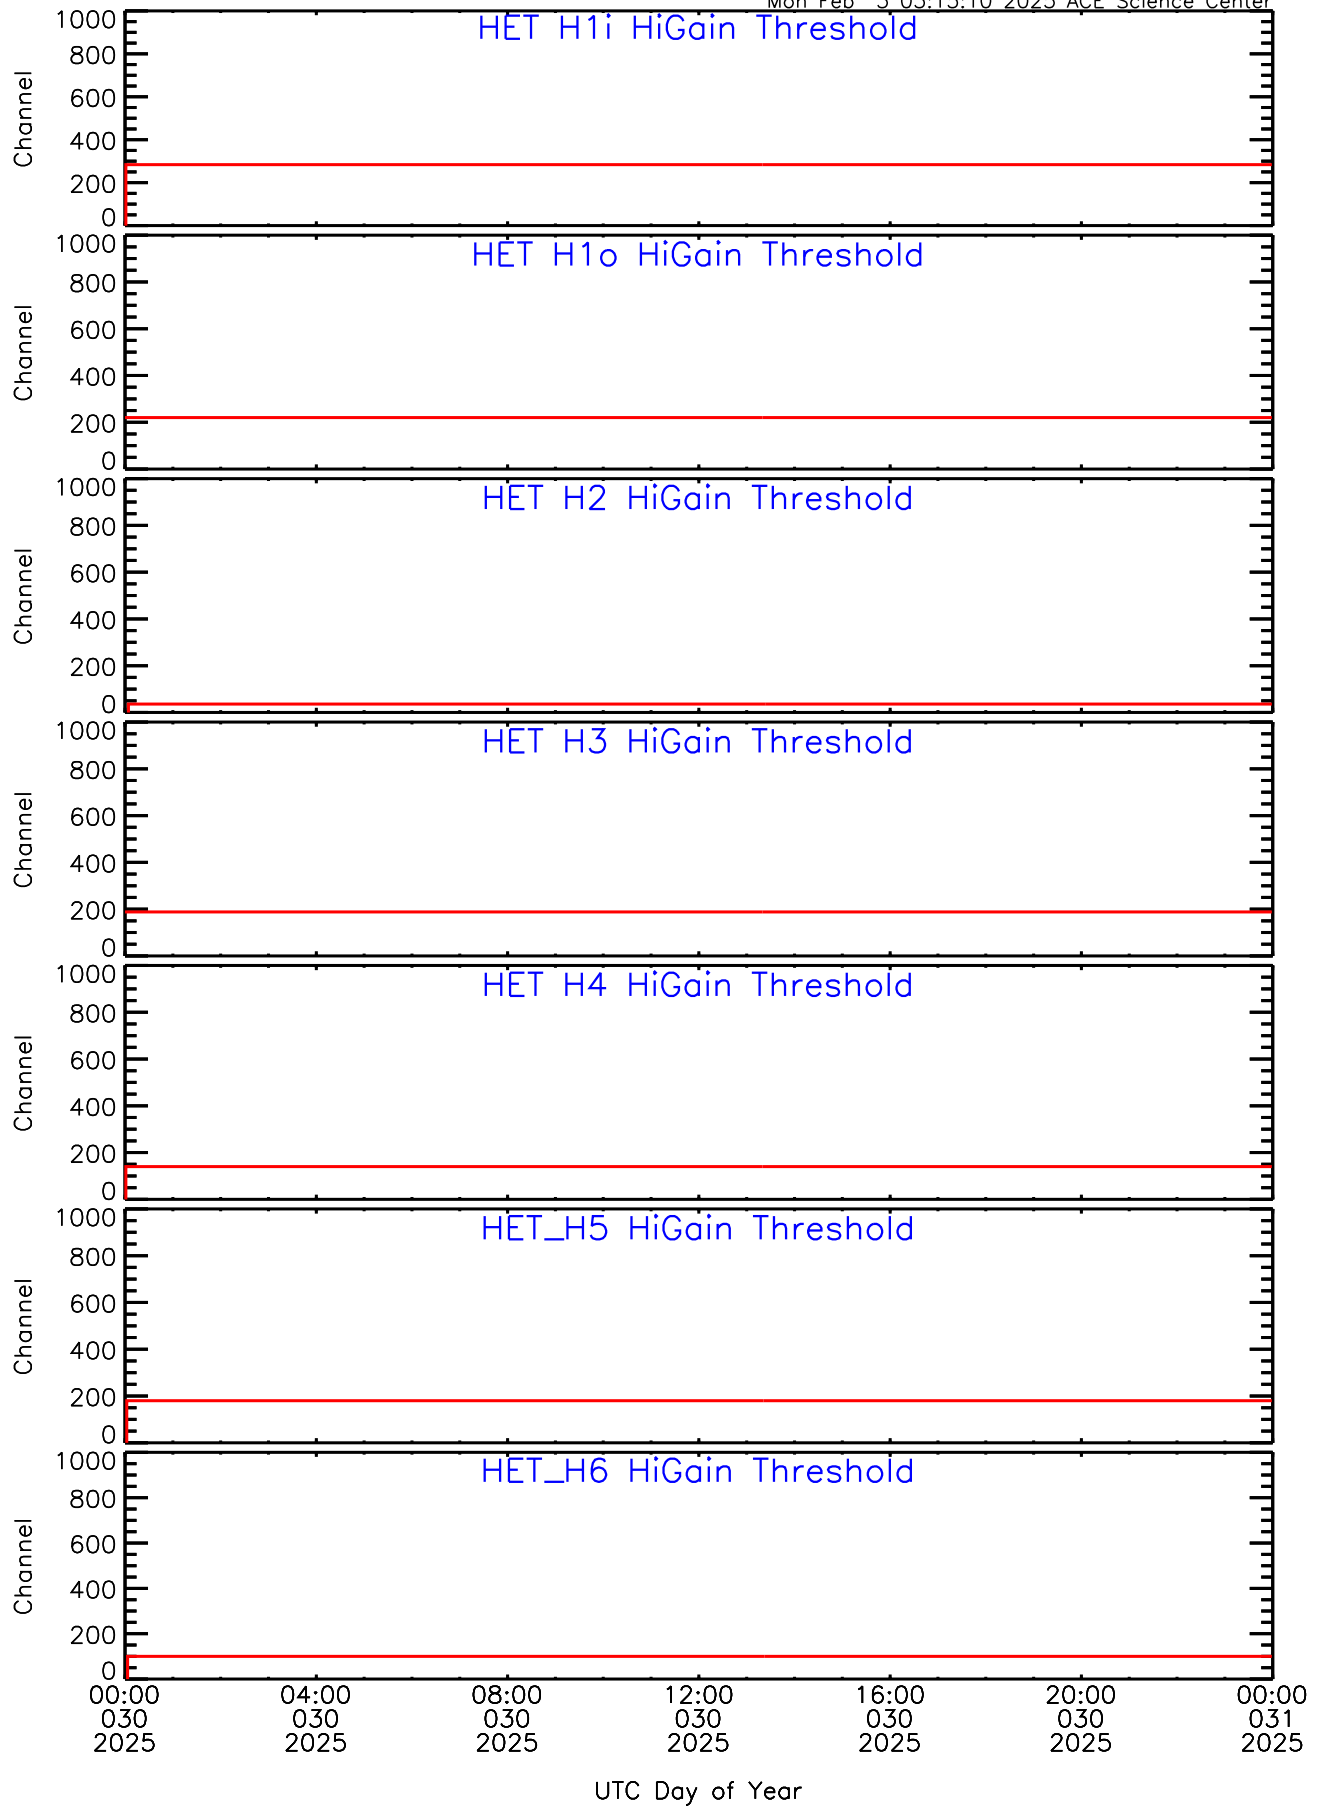

HET ahead Housekeeping Data for 2025-030

Mon Feb 3 03:15:10 2025 ACE Science Center

HET ahead Housekeeping Data for 2025-030

Mon Feb 3 03:15:10 2025 ACE Science Center

HET ahead Housekeeping Data for 2025-030

Mon Feb 3 03:15:10 2025 ACE Science Center

HET ahead Housekeeping Data for 2025-030

Mon Feb 3 03:15:10 2025 ACE Science Center