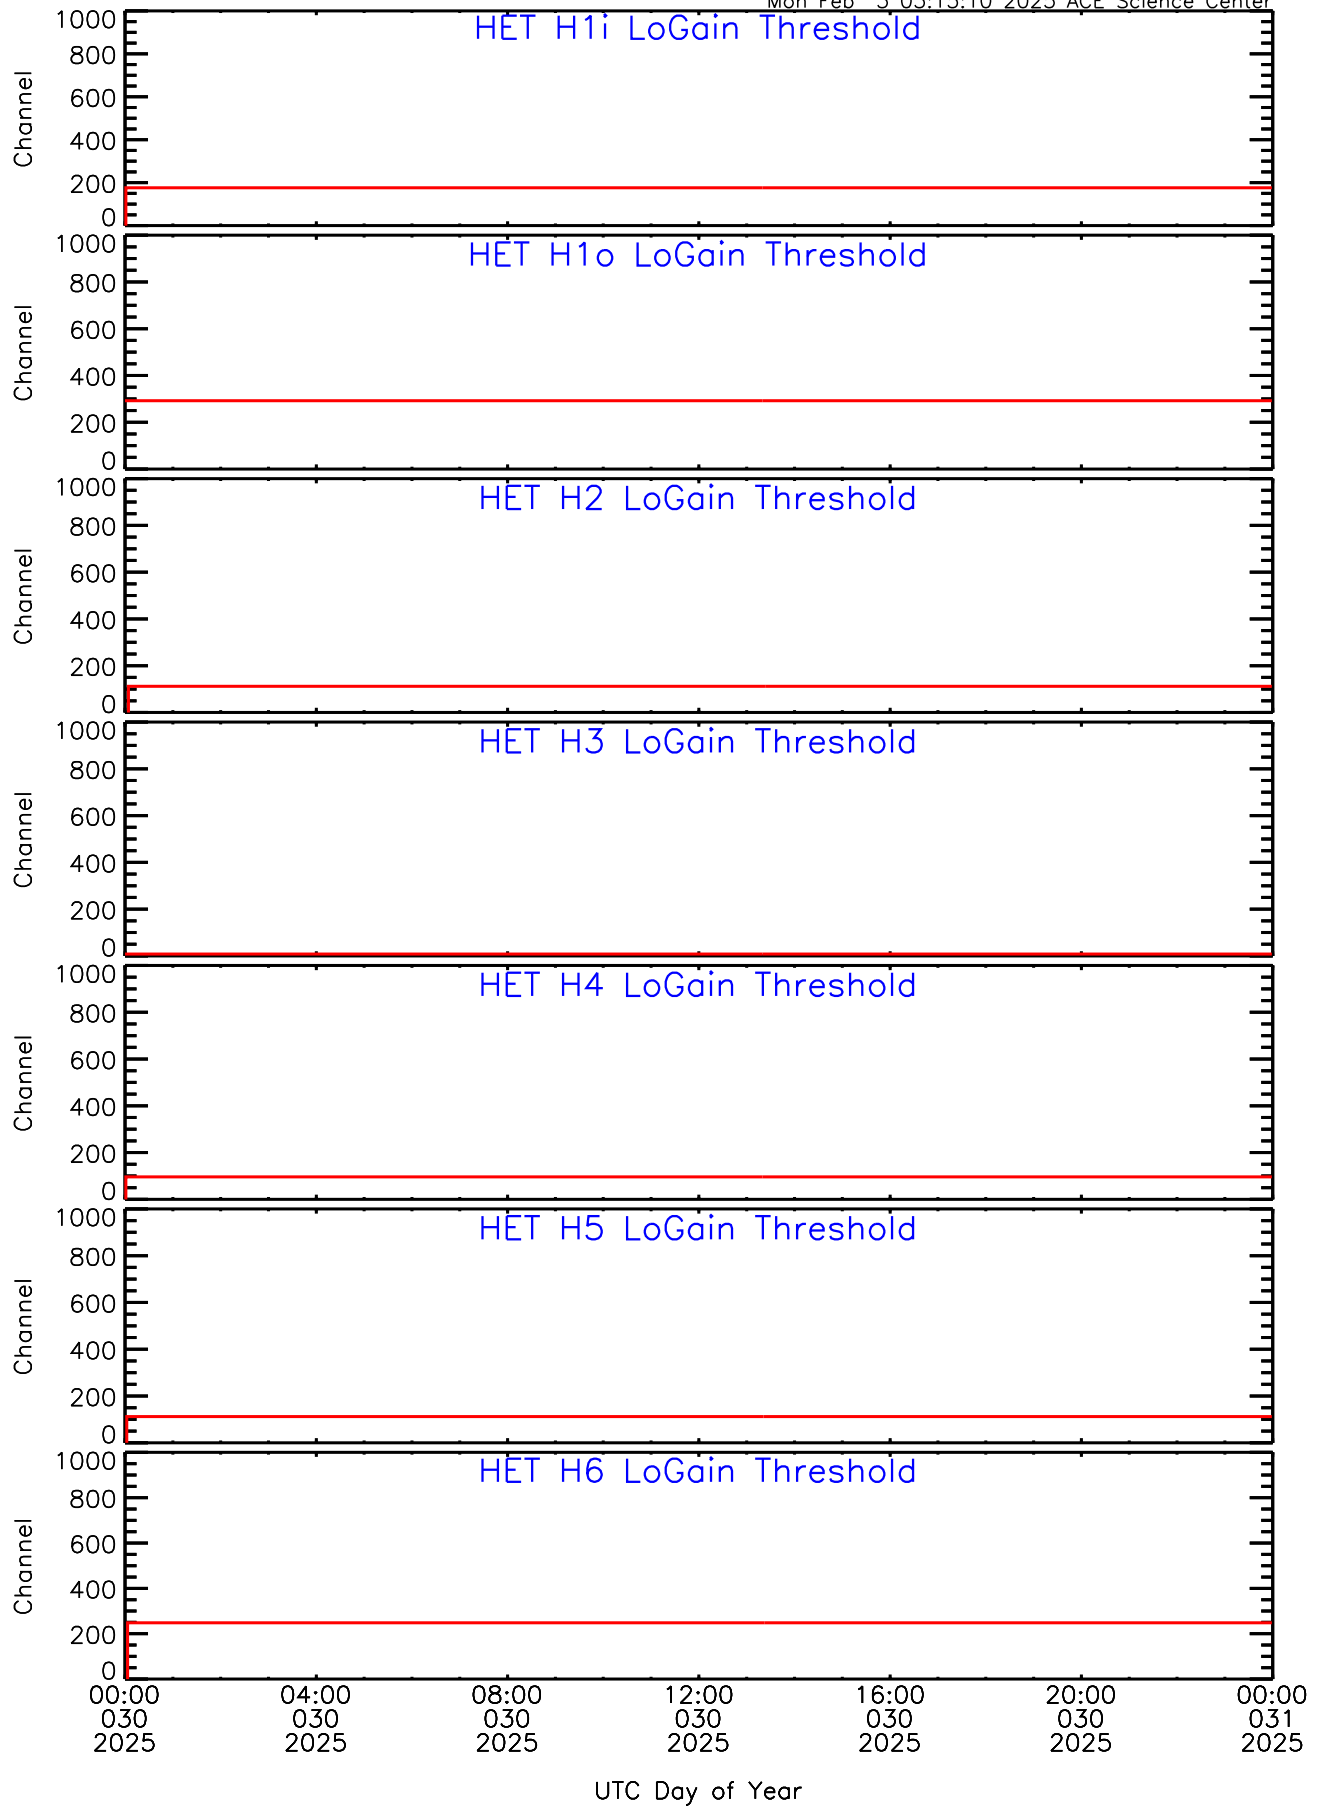

HET ahead Housekeeping Data for 2025-030

Mon Feb 3 03:15:10 2025 ACE Science Center

HET ahead Housekeeping Data for 2025-030

Mon Feb 3 03:15:10 2025 ACE Science Center

HET ahead Housekeeping Data for 2025-030

Mon Feb 3 03:15:10 2025 ACE Science Center

HET ahead Housekeeping Data for 2025-030

Mon Feb 3 03:15:10 2025 ACE Science Center