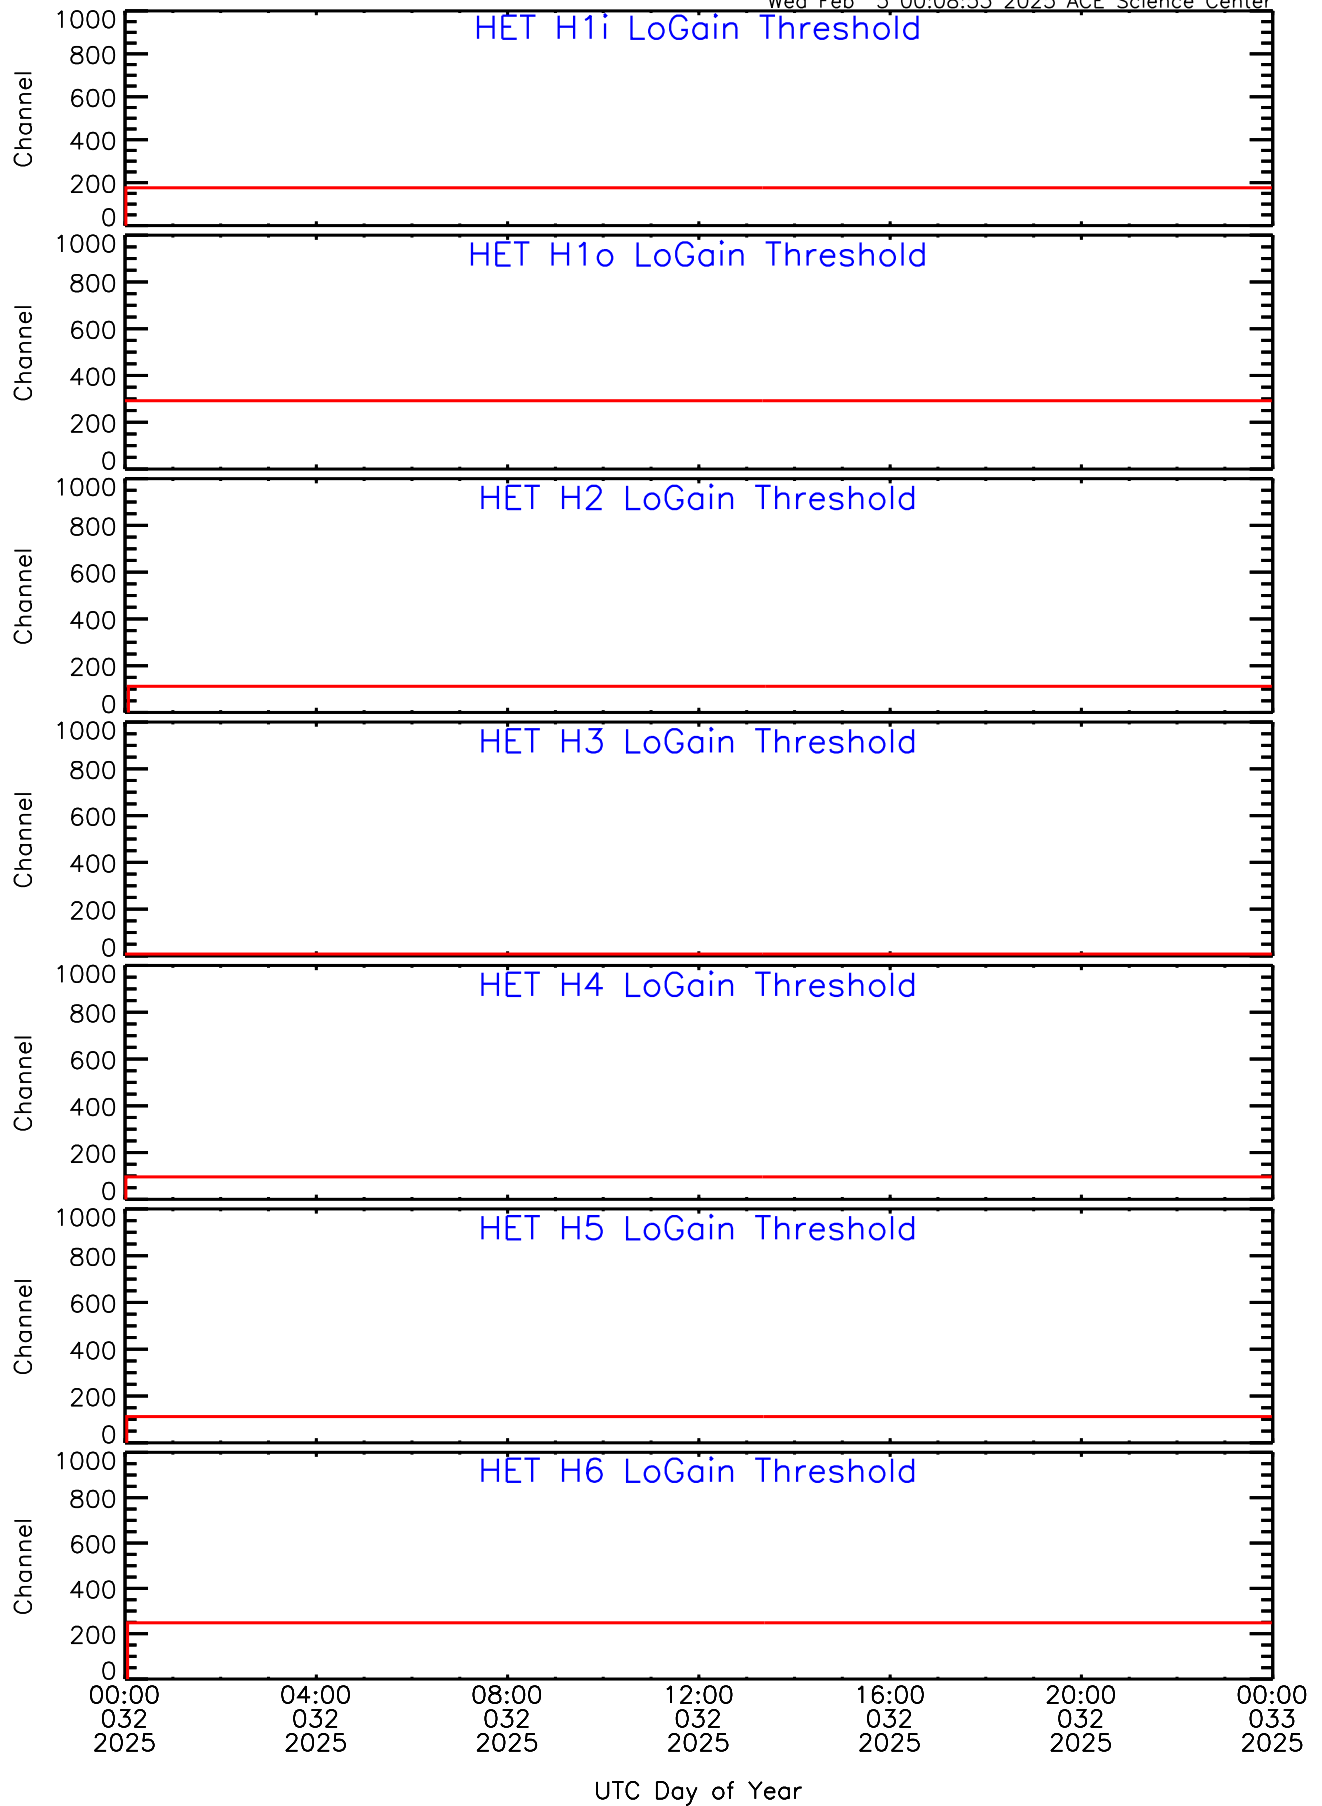

HET ahead Housekeeping Data for 2025-032

Wed Feb 5 00:08:53 2025 ACE Science Center

HET ahead Housekeeping Data for 2025-032

Wed Feb 5 00:08:53 2025 ACE Science Center

HET ahead Housekeeping Data for 2025-032

Wed Feb 5 00:08:53 2025 ACE Science Center

HET ahead Housekeeping Data for 2025-032

Wed Feb 5 00:08:53 2025 ACE Science Center