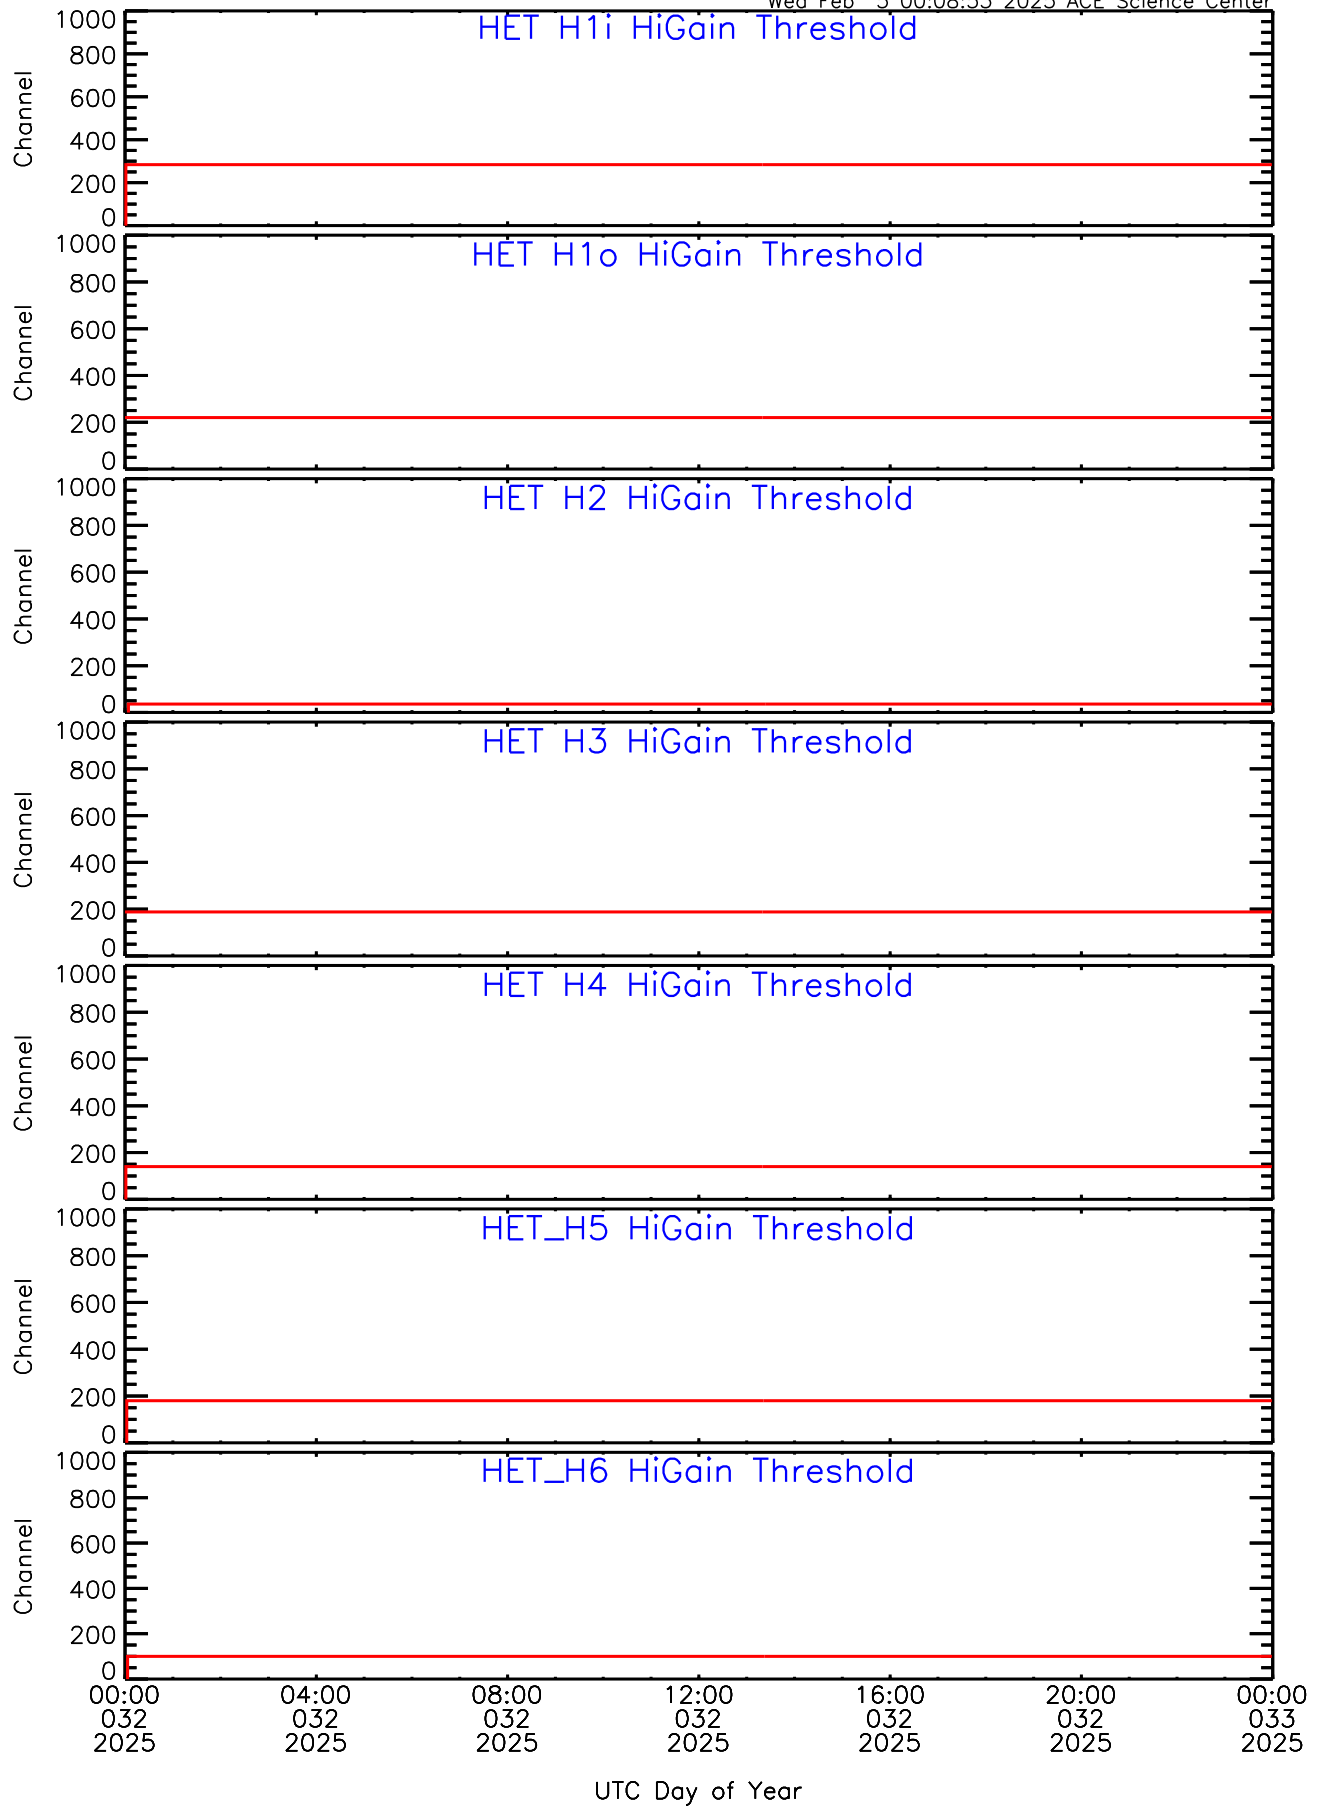

HET ahead Housekeeping Data for 2025-032

Wed Feb 5 00:08:53 2025 ACE Science Center

HET ahead Housekeeping Data for 2025-032

Wed Feb 5 00:08:53 2025 ACE Science Center

HET ahead Housekeeping Data for 2025-032

Wed Feb 5 00:08:53 2025 ACE Science Center

HET ahead Housekeeping Data for 2025-032

Wed Feb 5 00:08:53 2025 ACE Science Center