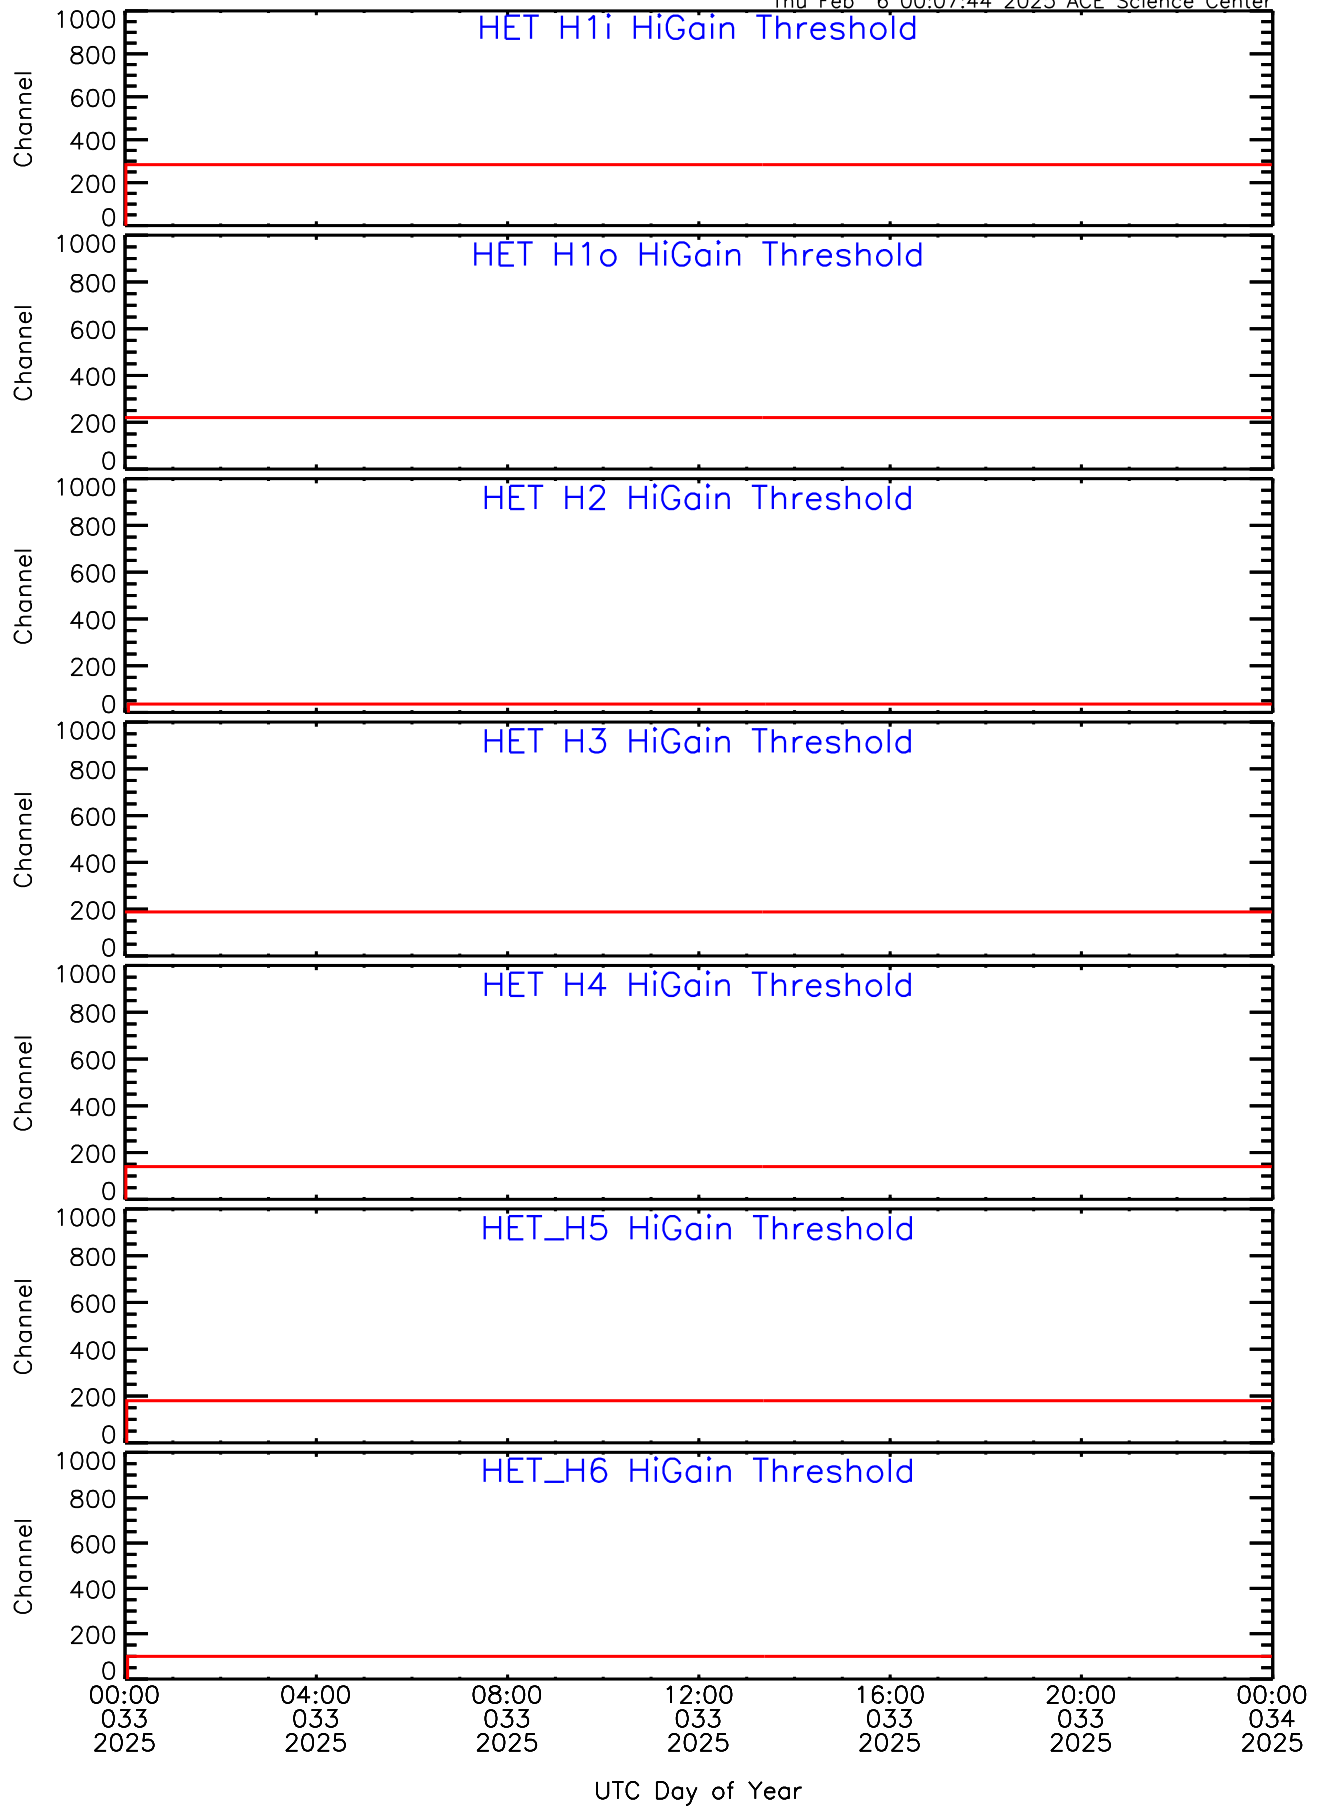

HET ahead Housekeeping Data for 2025-033

Thu Feb 6 00:07:44 2025 ACE Science Center