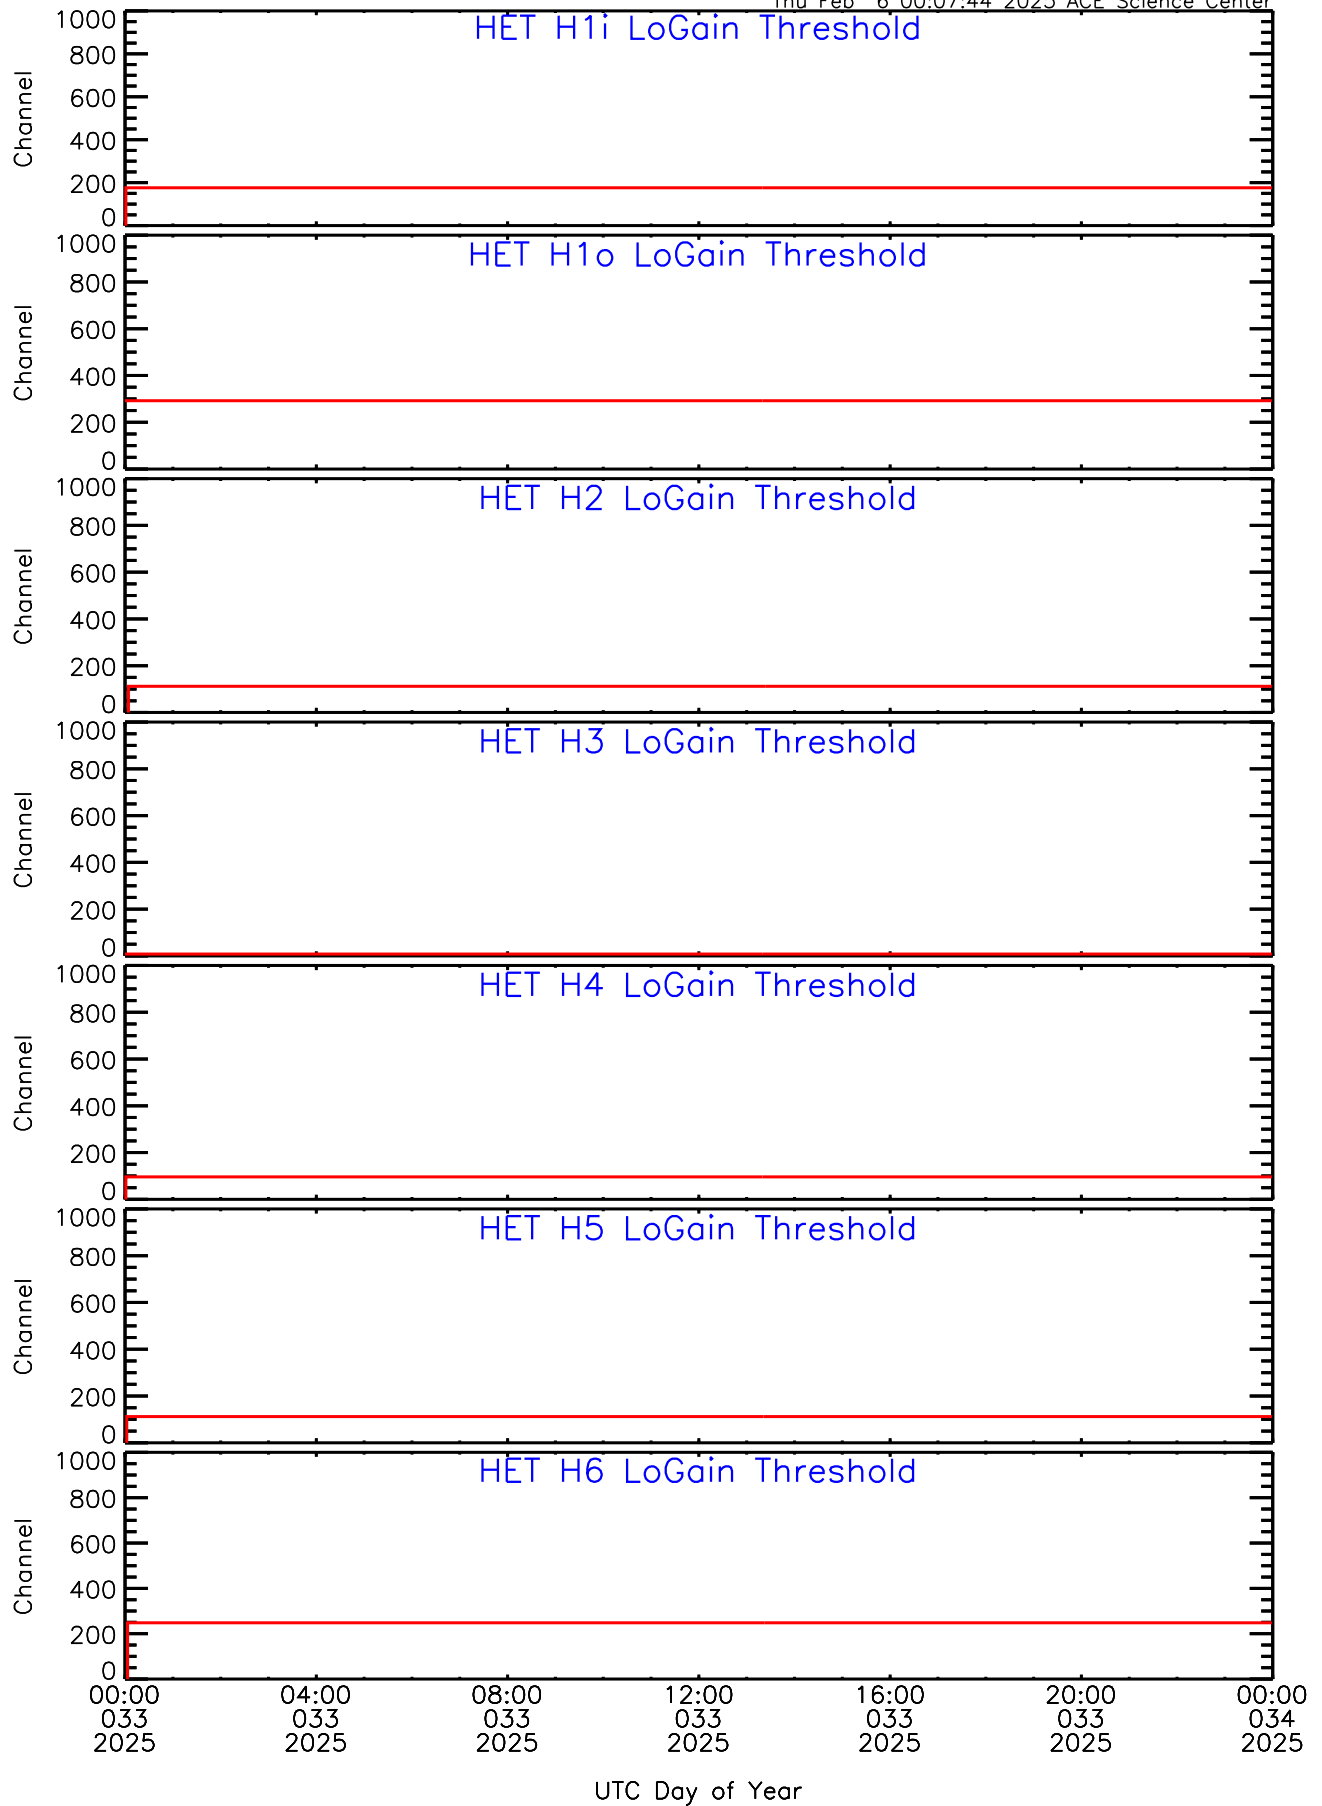

HET ahead Housekeeping Data for 2025-033

Thu Feb 6 00:07:44 2025 ACE Science Center