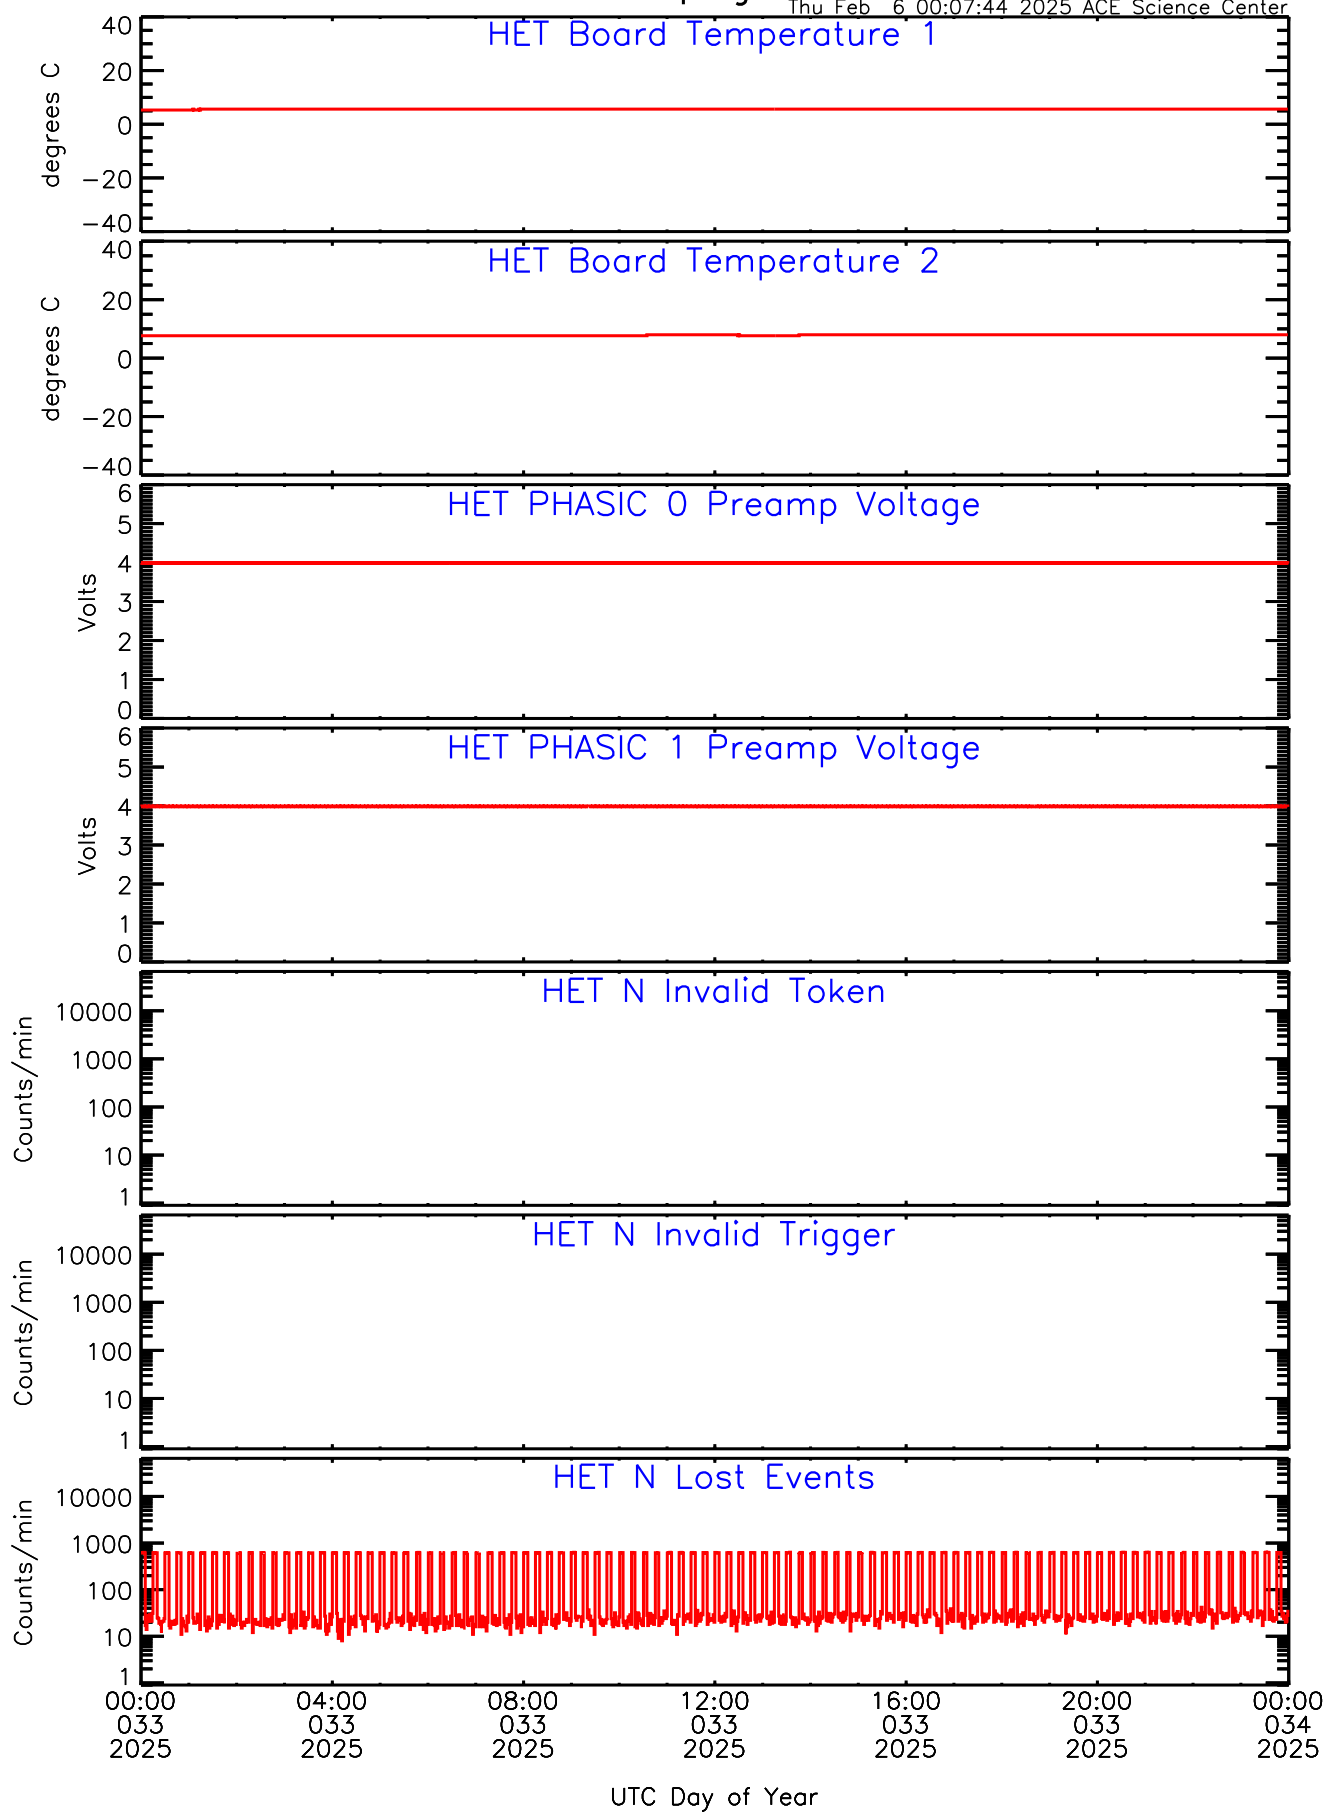

# HET ahead Housekeeping Data for 2025-033

Thu Feb 6 00:07:44 2025 ACE Science Center