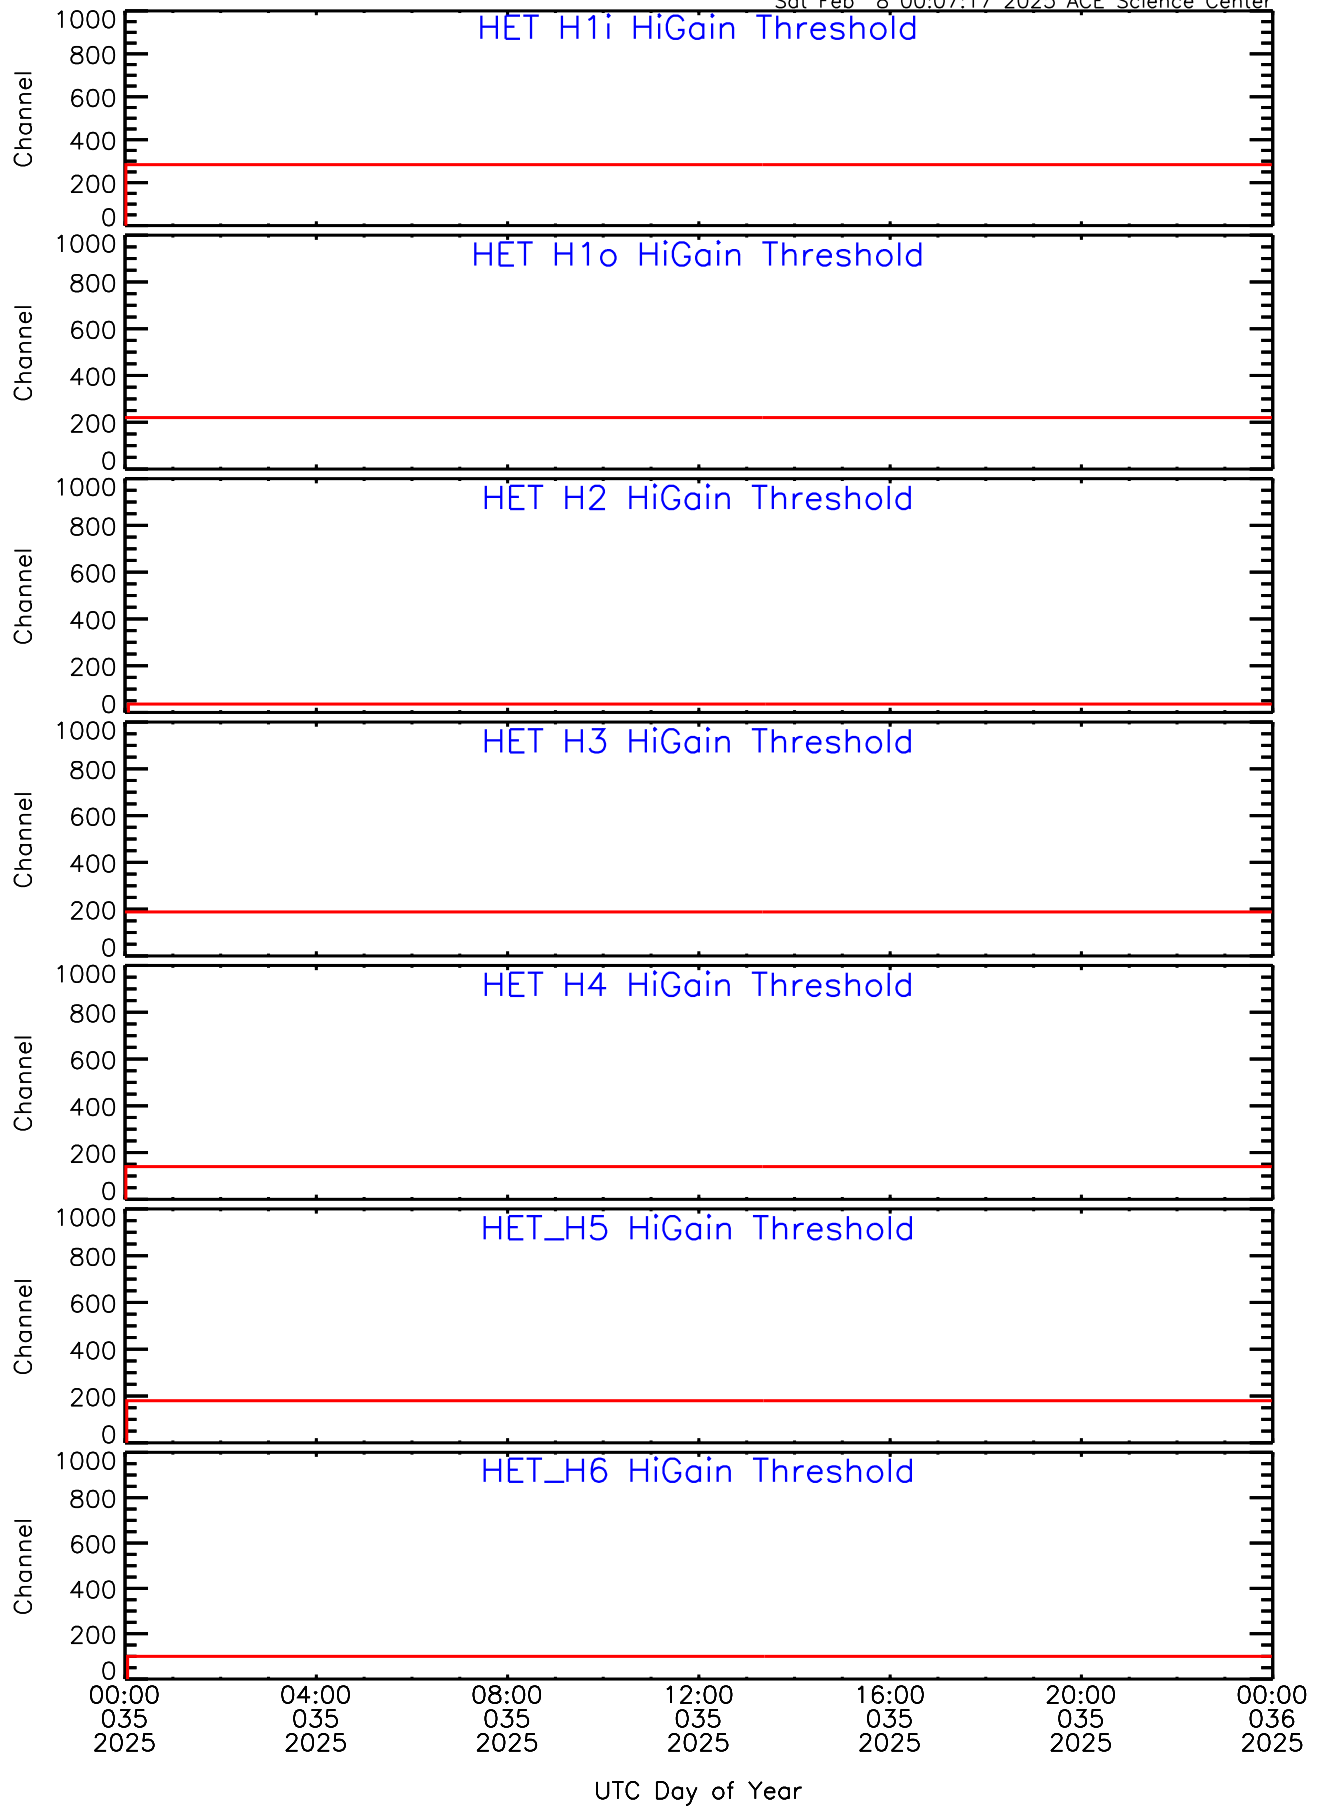

HET ahead Housekeeping Data for 2025-035

Sat Feb 8 00:07:16 2025 ACE Science Center

HET ahead Housekeeping Data for 2025-035

Sat Feb 8 00:07:17 2025 ACE Science Center

HET ahead Housekeeping Data for 2025-035

Sat Feb 8 00:07:17 2025 ACE Science Center

HET ahead Housekeeping Data for 2025-035

Sat Feb 8 00:07:17 2025 ACE Science Center

UTC Day of Year