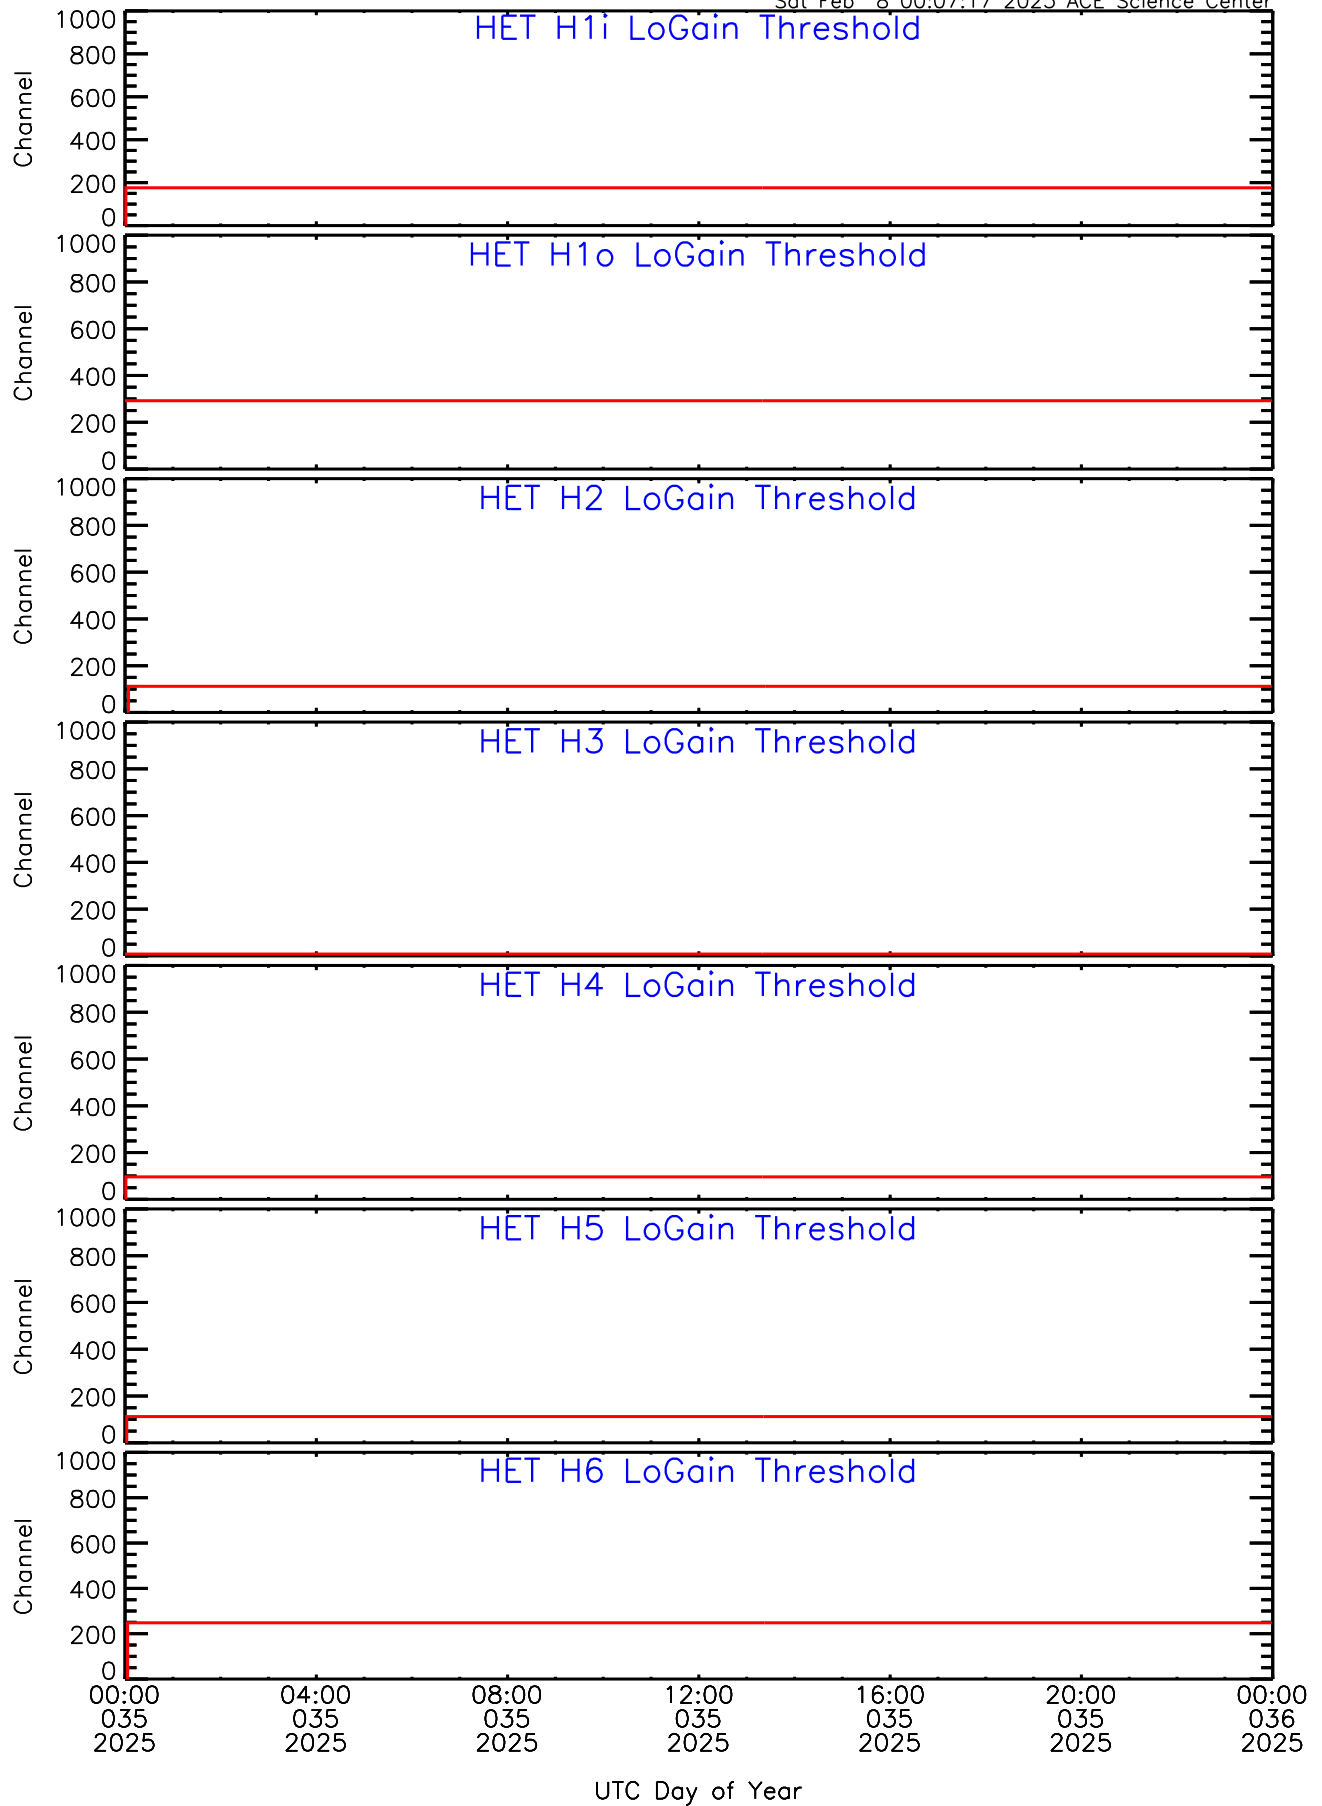

HET ahead Housekeeping Data for 2025-035

Sat Feb 8 00:07:16 2025 ACE Science Center

HET ahead Housekeeping Data for 2025-035

Sat Feb 8 00:07:17 2025 ACE Science Center

HET ahead Housekeeping Data for 2025-035

Sat Feb 8 00:07:17 2025 ACE Science Center

HET ahead Housekeeping Data for 2025-035

Sat Feb 8 00:07:17 2025 ACE Science Center

UTC Day of Year