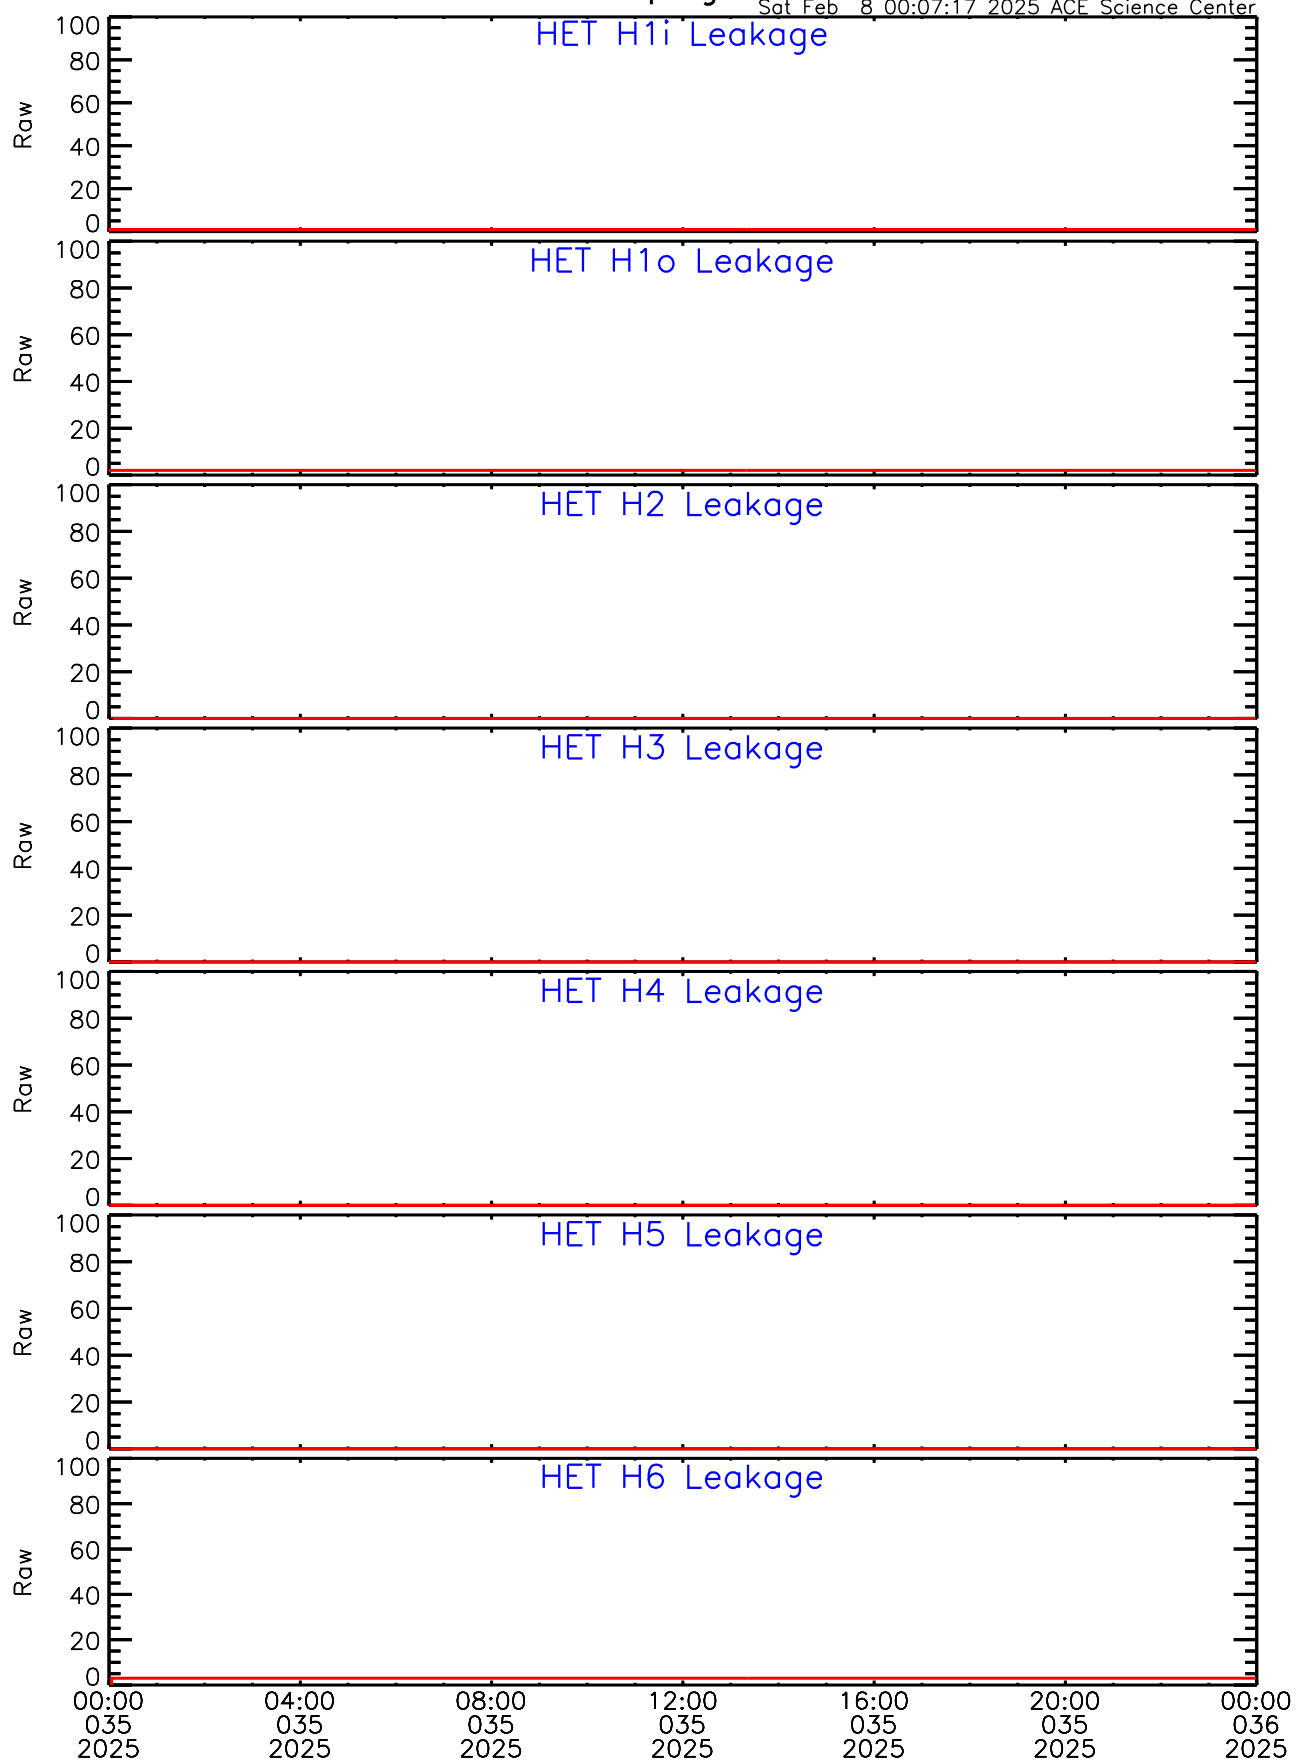

HET ahead Housekeeping Data for 2025-035

Sat Feb 8 00:07:16 2025 ACE Science Center

HET ahead Housekeeping Data for 2025-035

Sat Feb 8 00:07:17 2025 ACE Science Center

HET ahead Housekeeping Data for 2025-035

Sat Feb 8 00:07:17 2025 ACE Science Center

HET ahead Housekeeping Data for 2025-035

Sat Feb 8 00:07:17 2025 ACE Science Center

UTC Day of Year