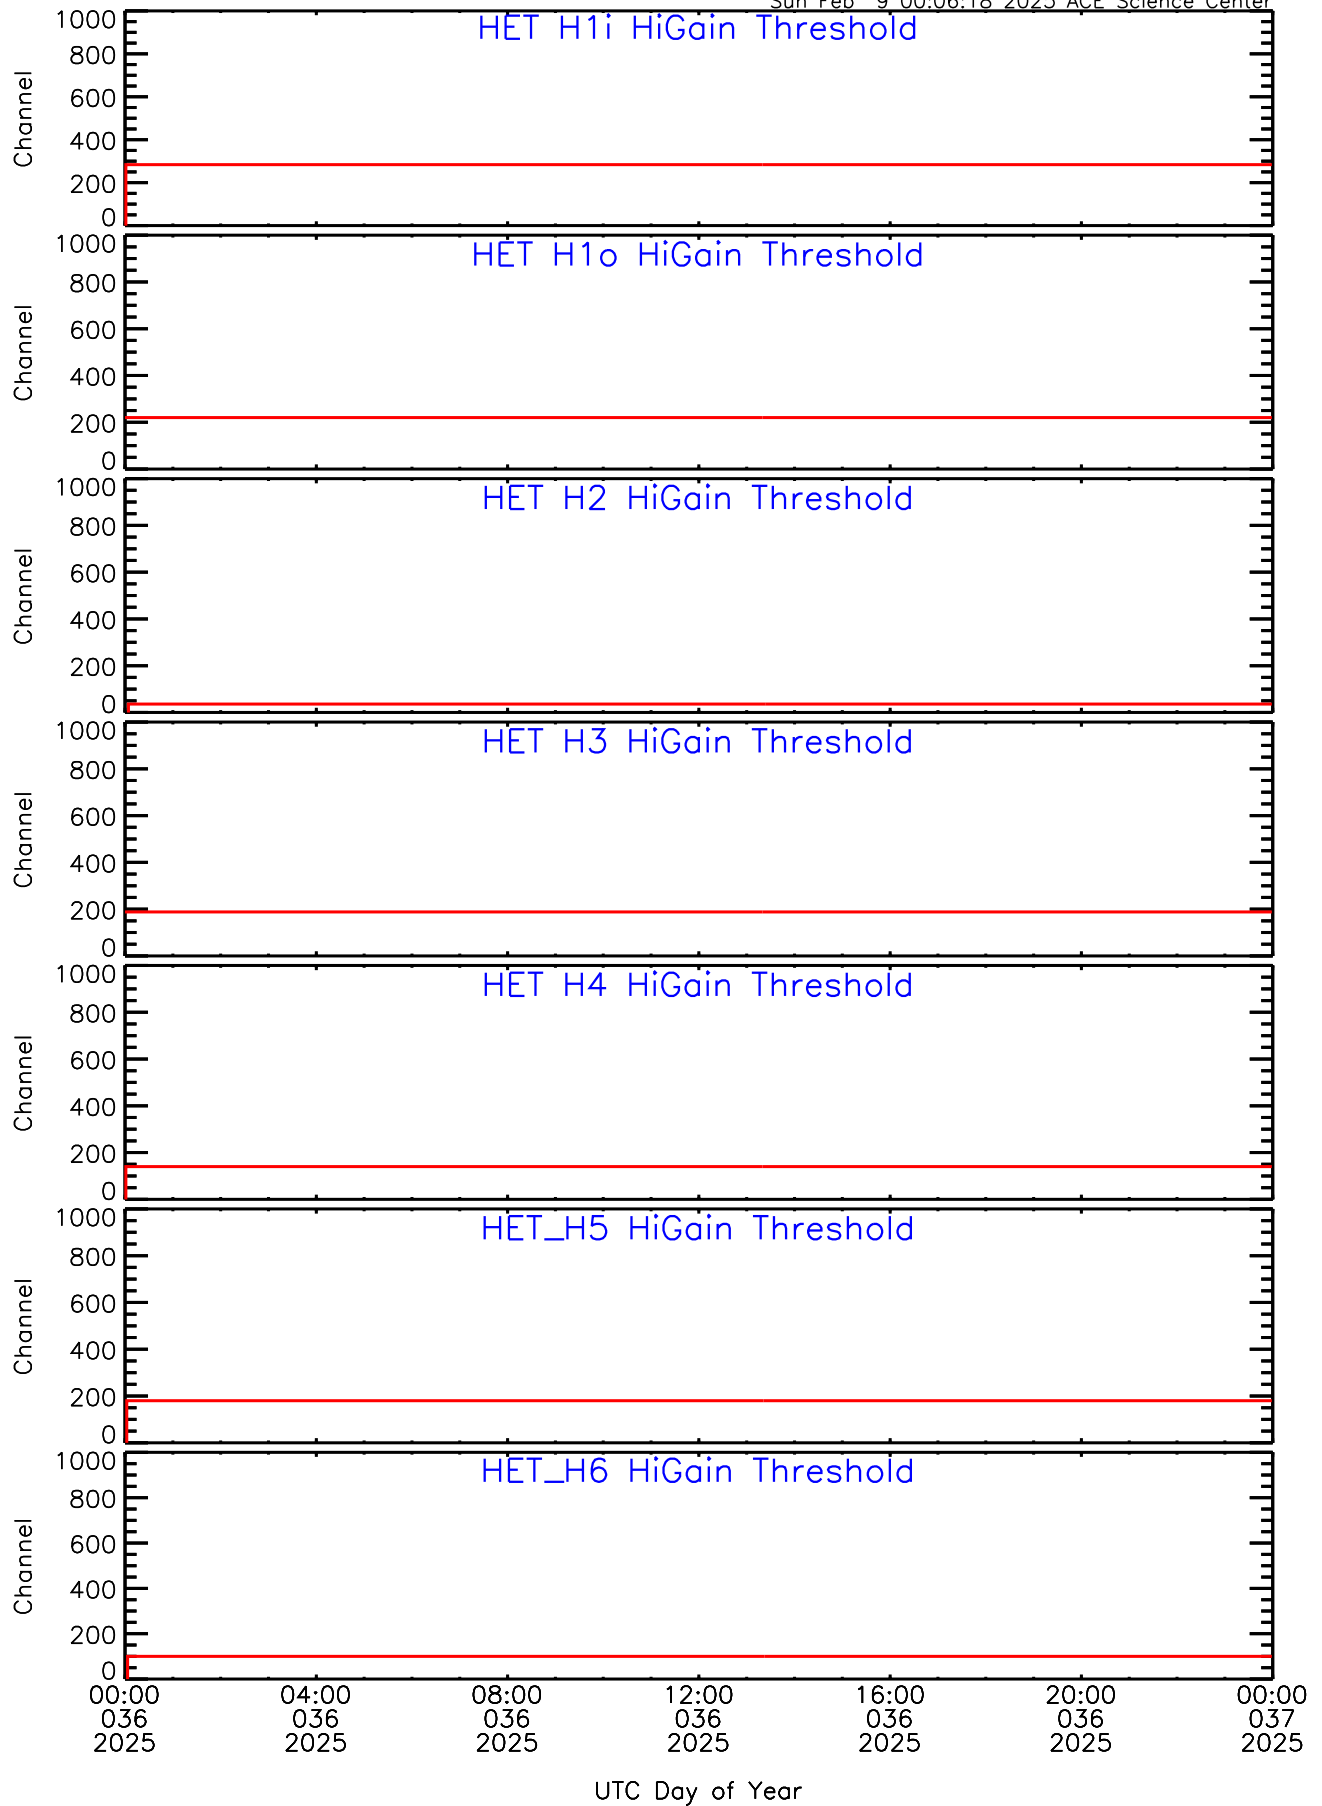

HET ahead Housekeeping Data for 2025-036

Sun Feb 9 00:06:18 2025 ACE Science Center