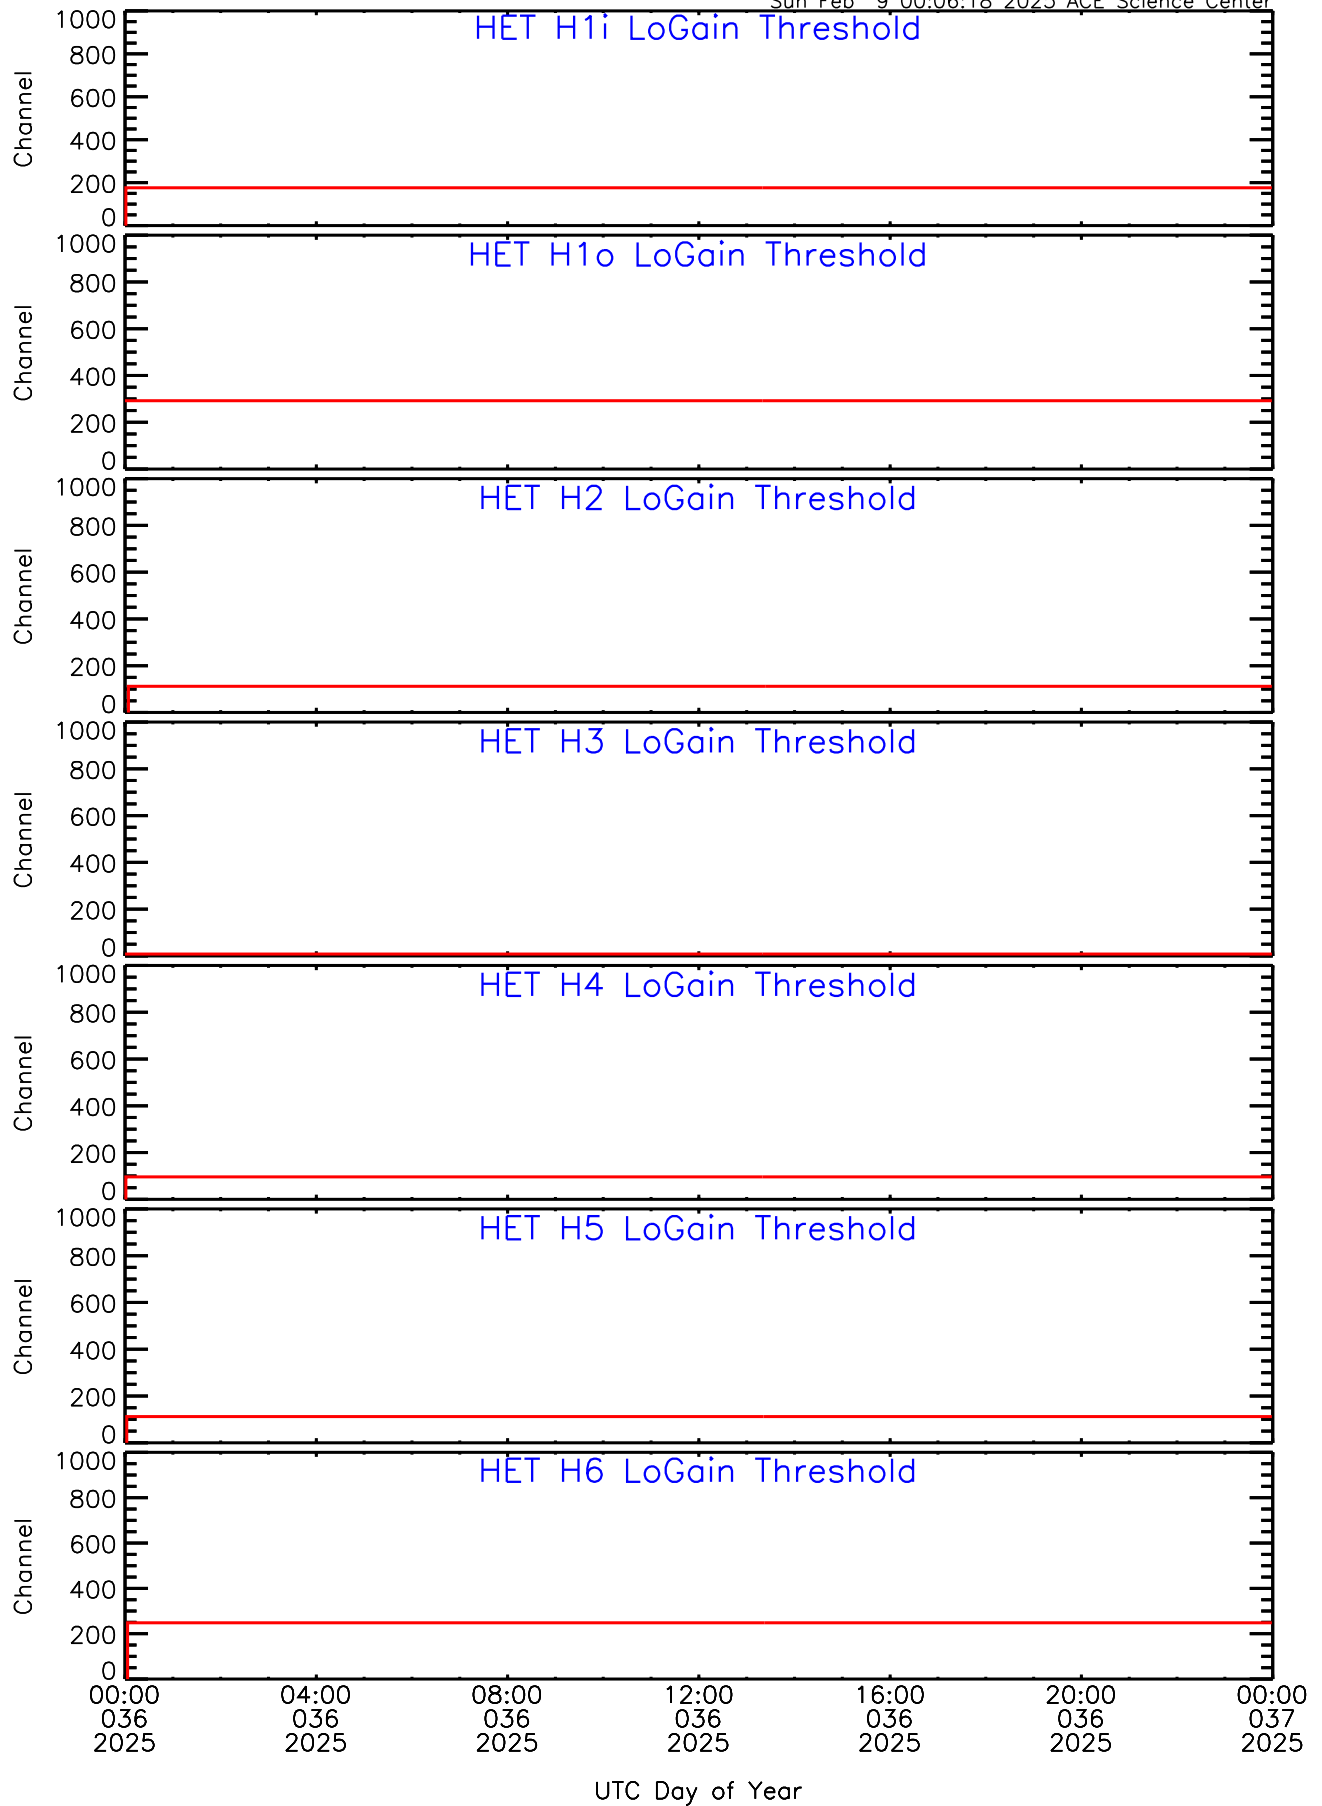

HET ahead Housekeeping Data for 2025-036

Sun Feb 9 00:06:18 2025 ACE Science Center