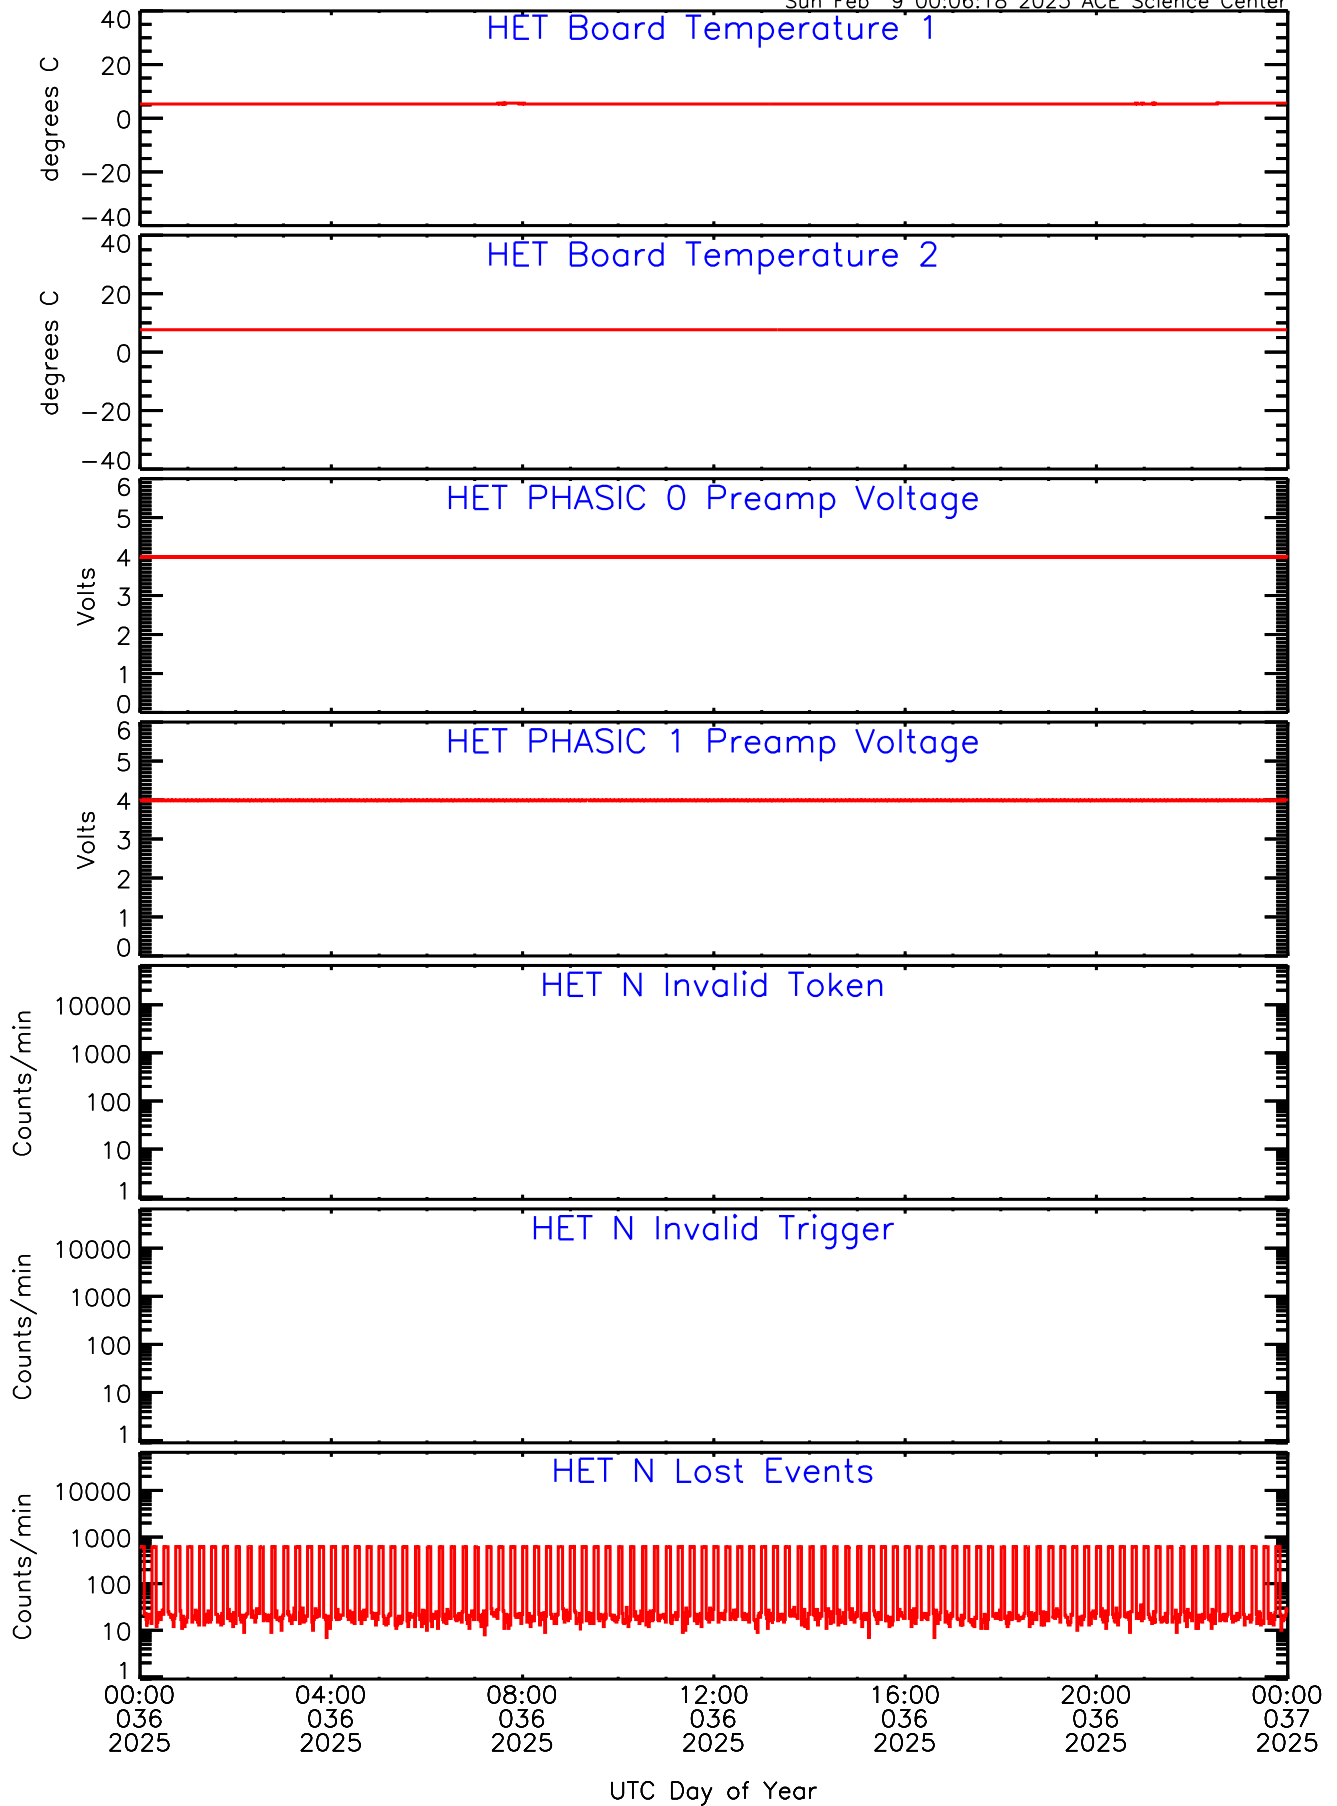

# HET ahead Housekeeping Data for 2025-036

Sun Feb 9 00:06:18 2025 ACE Science Center