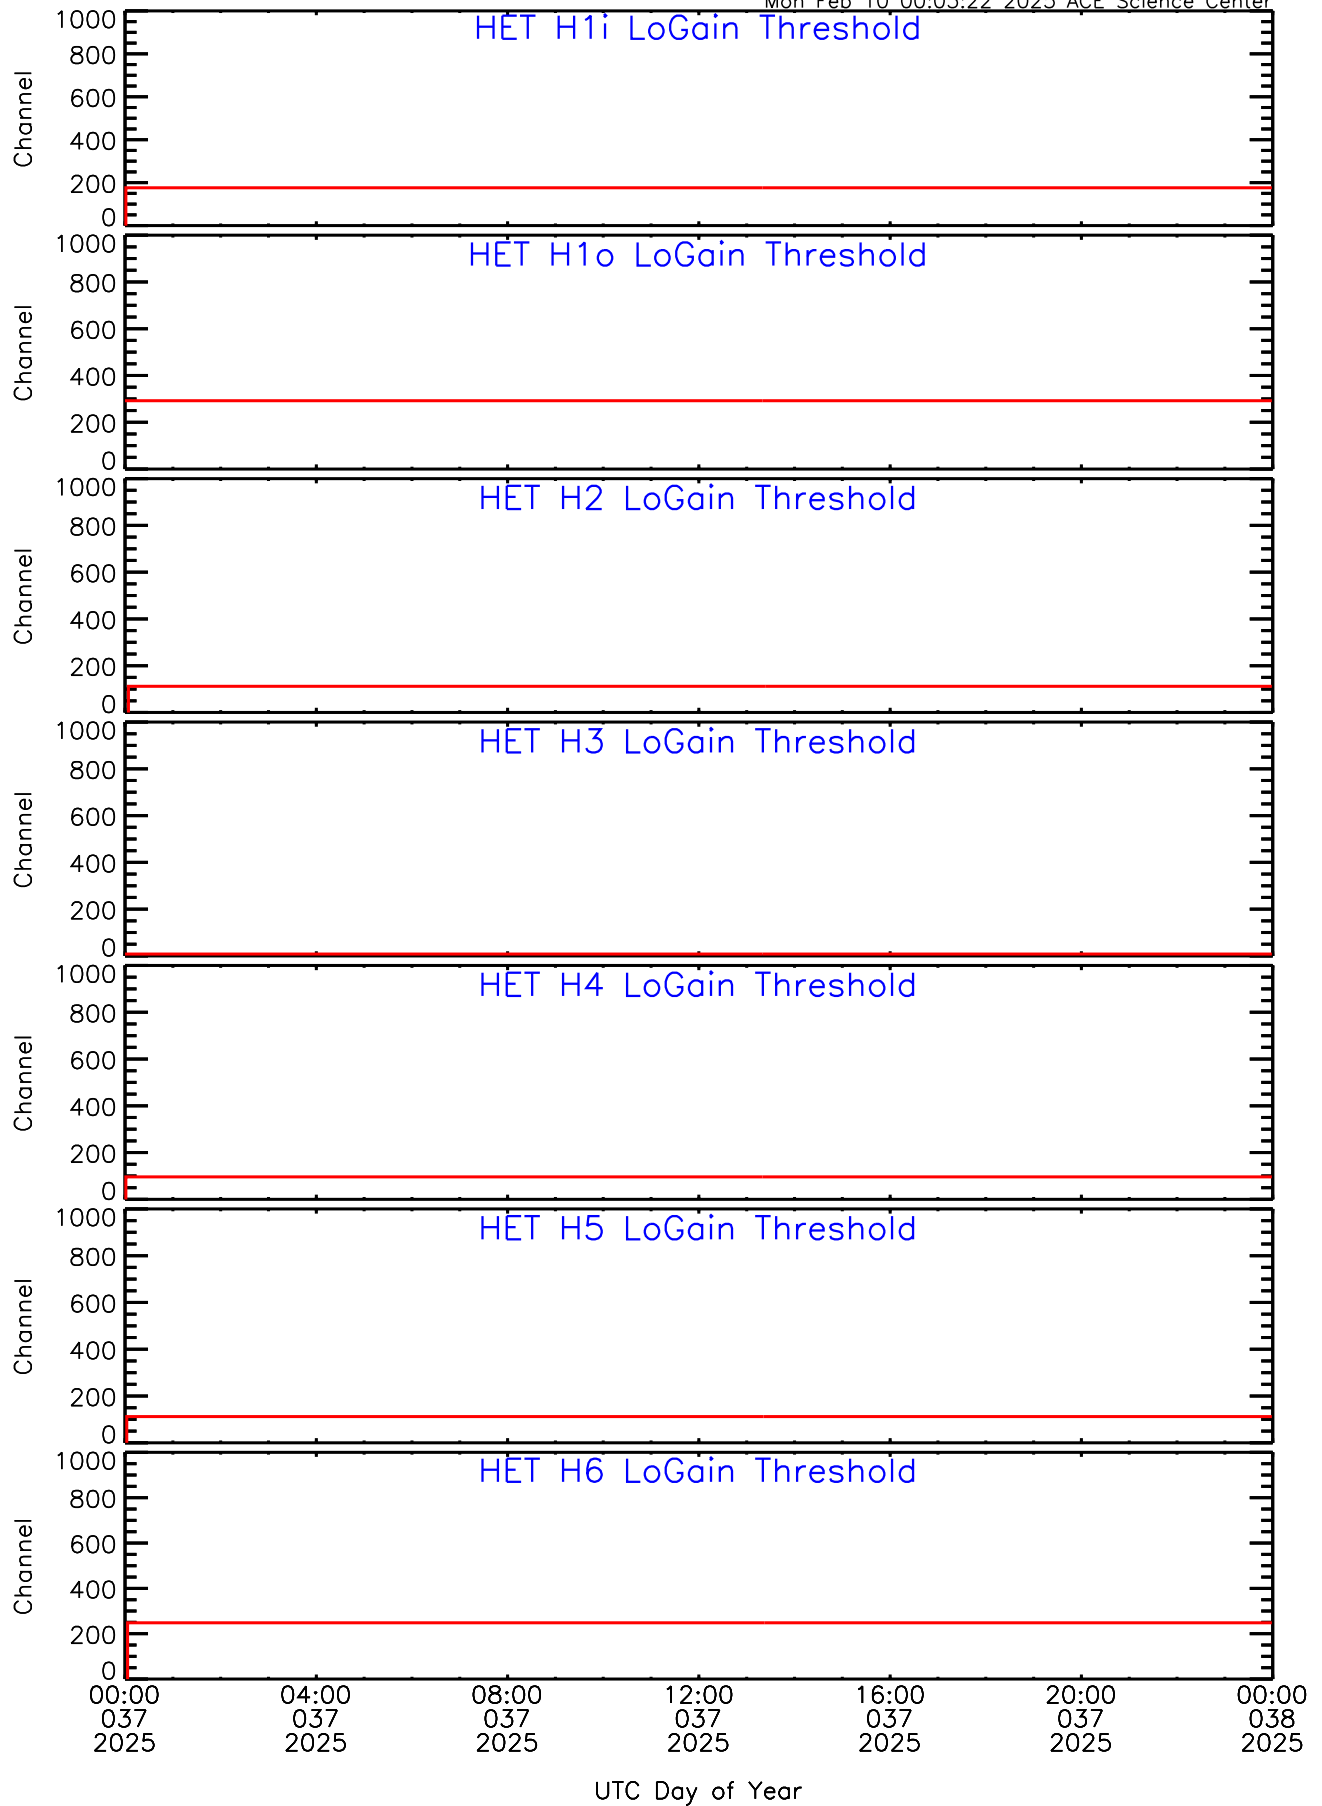

HET ahead Housekeeping Data for 2025-037

Mon Feb 10 00:03:22 2025 ACE Science Center

HET ahead Housekeeping Data for 2025-037

Mon Feb 10 00:03:22 2025 ACE Science Center

HET ahead Housekeeping Data for 2025-037

Mon Feb 10 00:03:22 2025 ACE Science Center

HET ahead Housekeeping Data for 2025-037

Mon Feb 10 00:03:22 2025 ACE Science Center