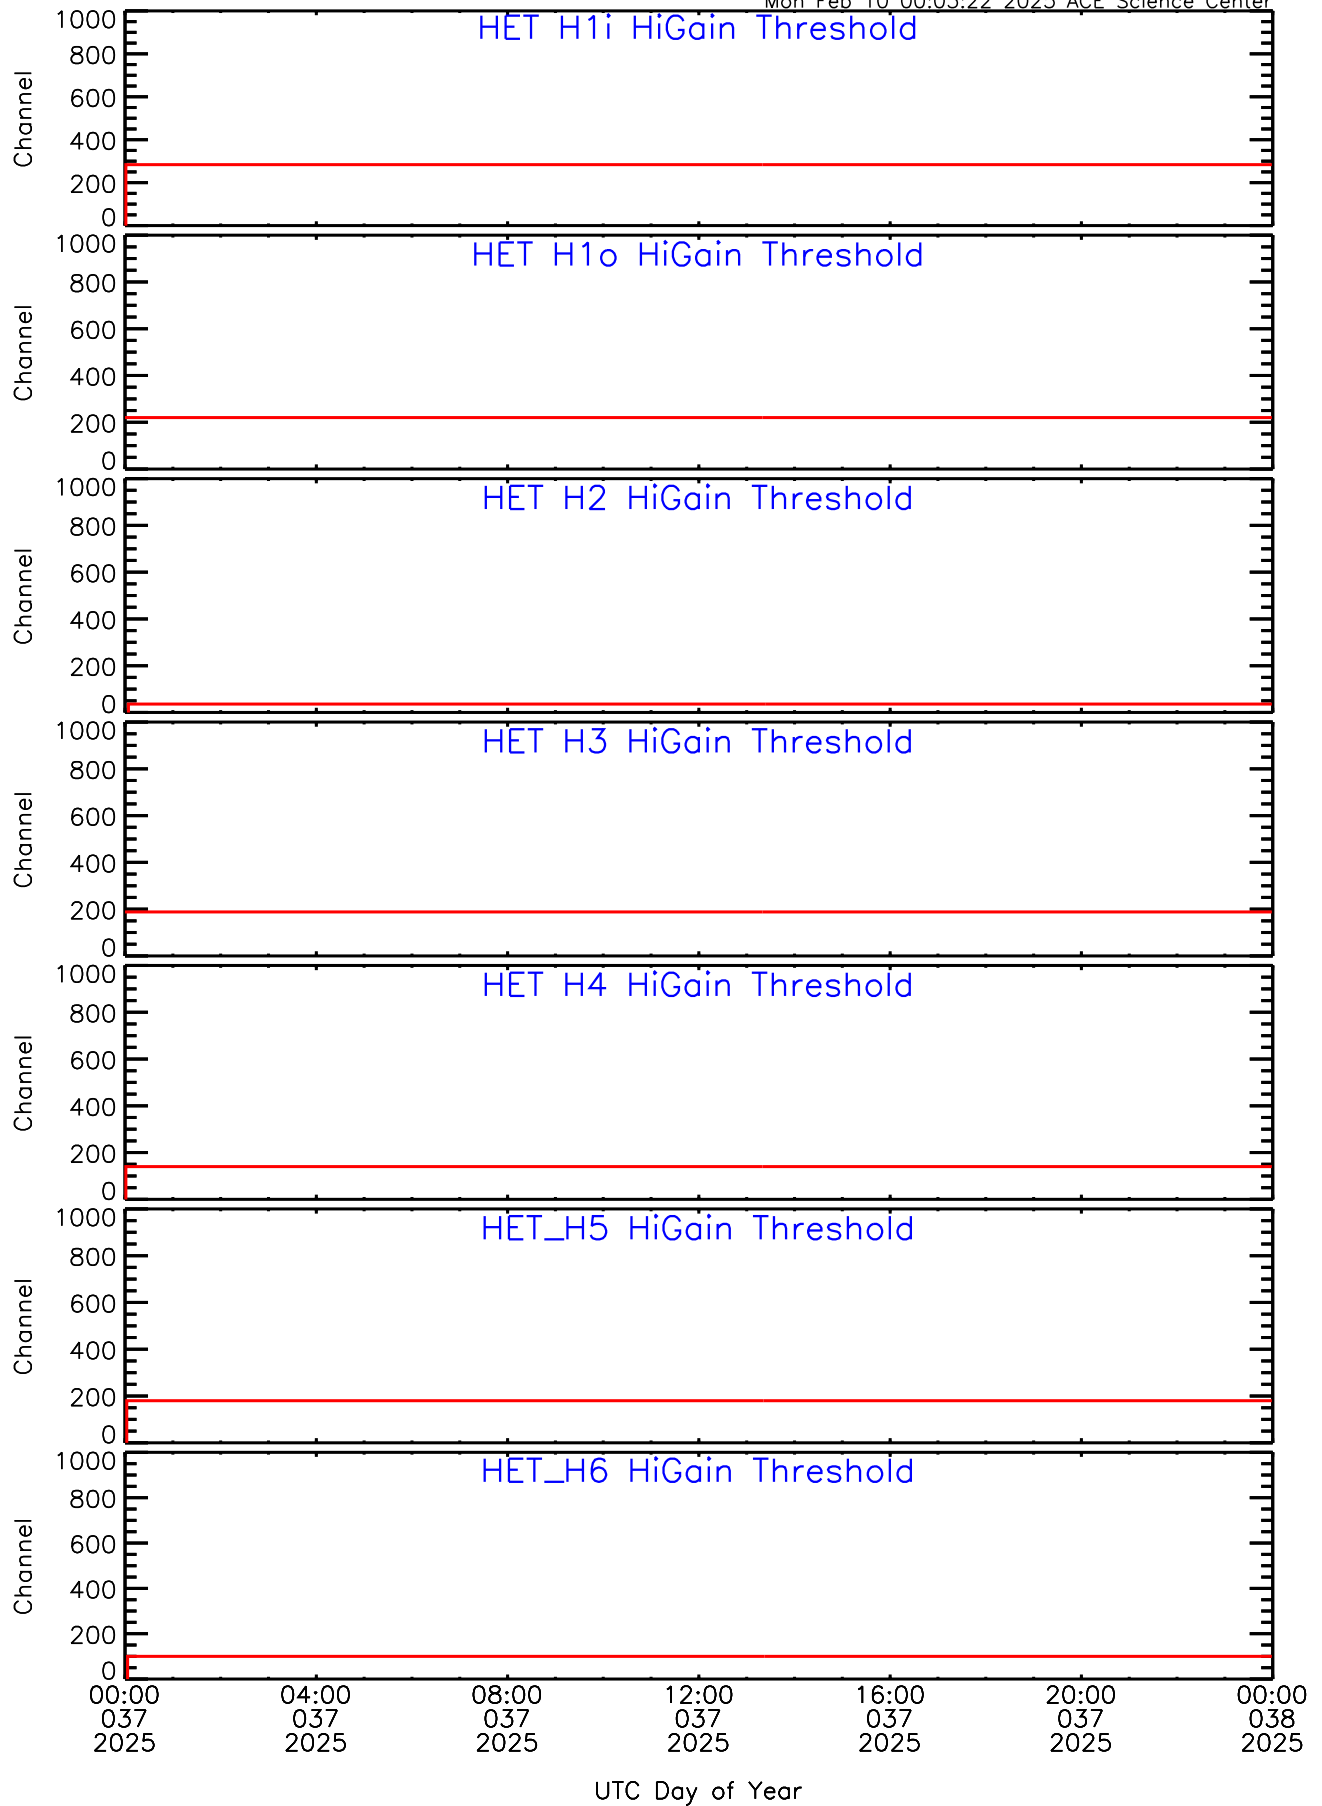

HET ahead Housekeeping Data for 2025-037

Mon Feb 10 00:03:22 2025 ACE Science Center

HET ahead Housekeeping Data for 2025-037

Mon Feb 10 00:03:22 2025 ACE Science Center

HET ahead Housekeeping Data for 2025-037

Mon Feb 10 00:03:22 2025 ACE Science Center

HET ahead Housekeeping Data for 2025-037

Mon Feb 10 00:03:22 2025 ACE Science Center