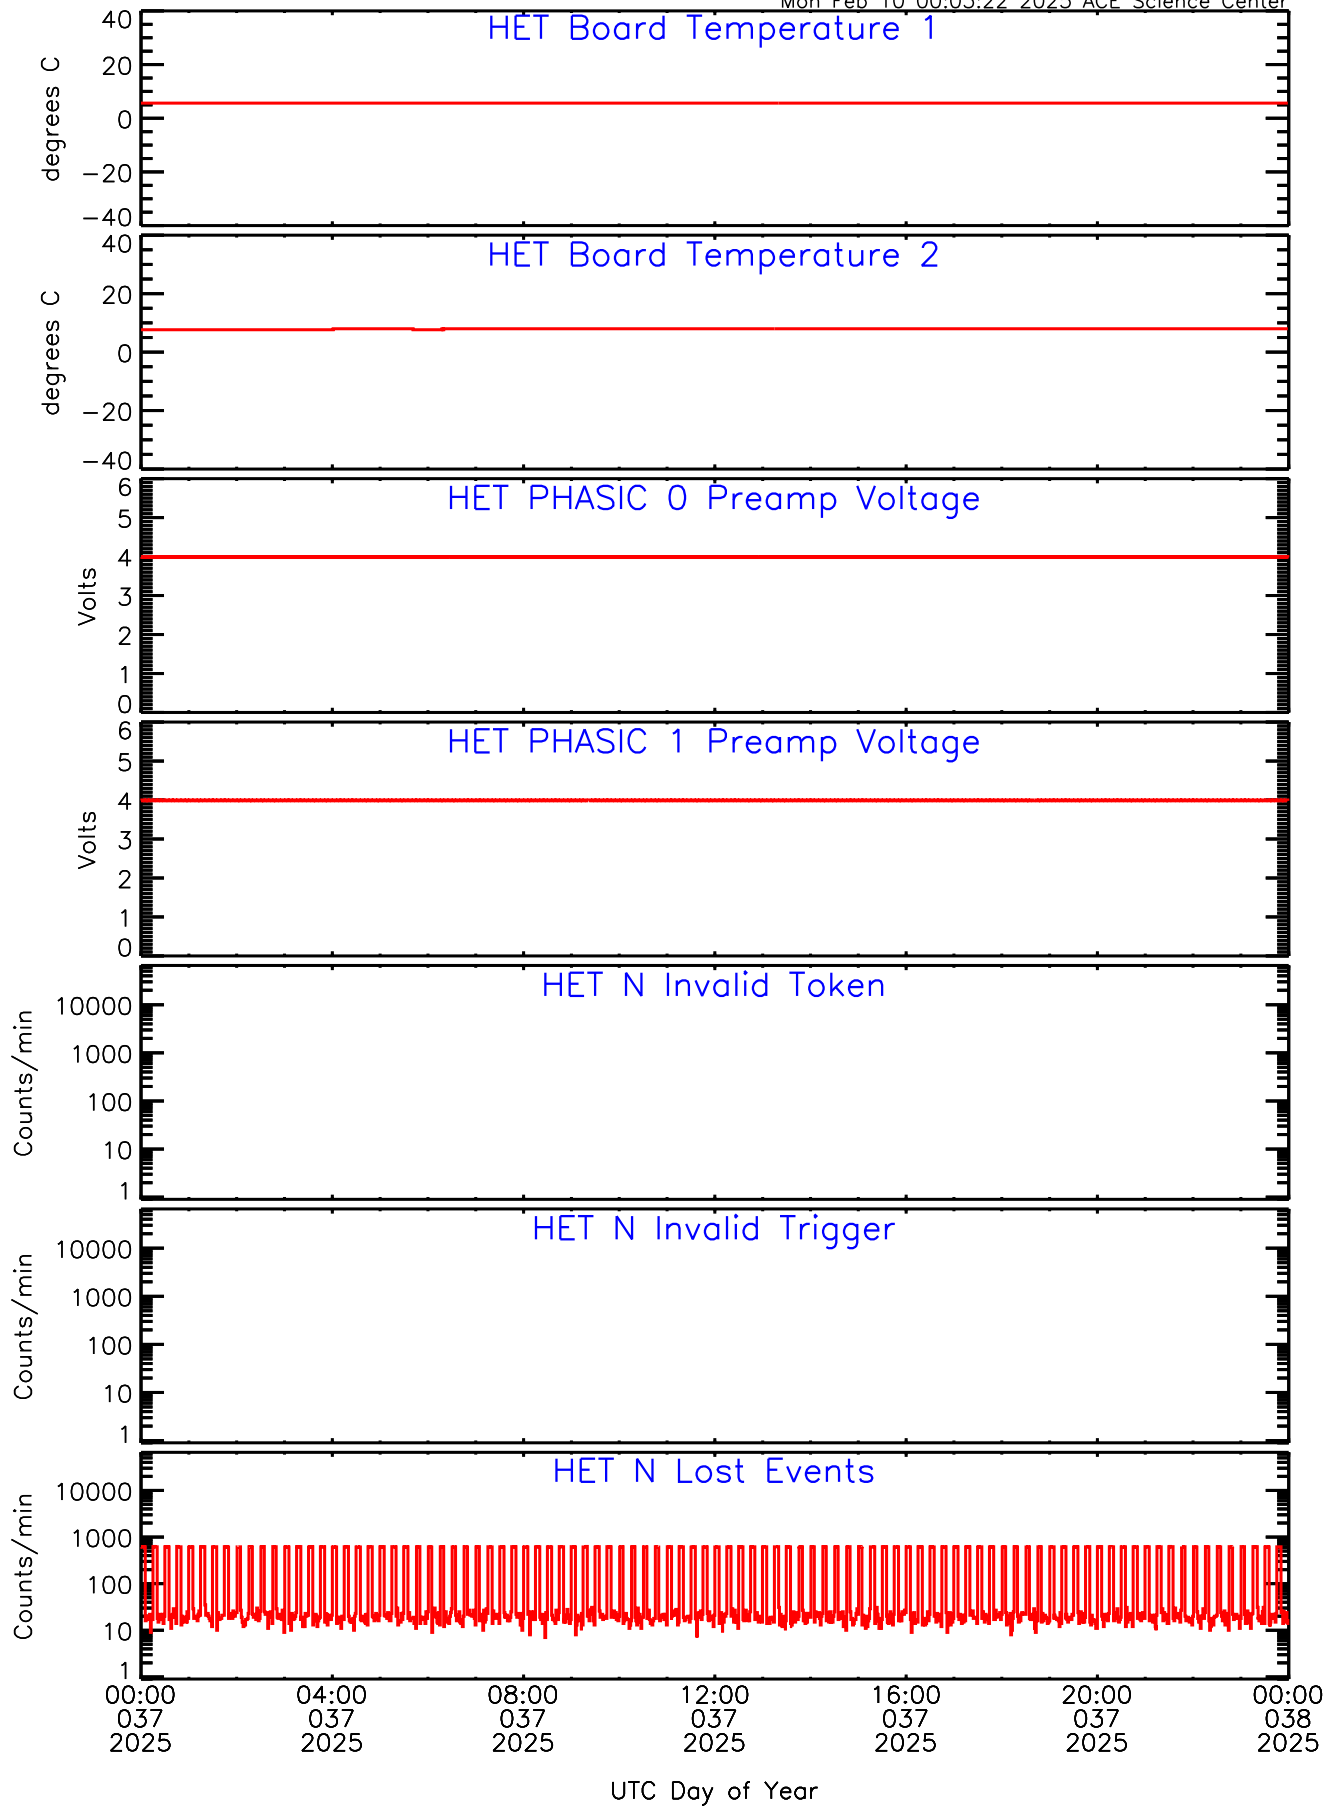

HET ahead Housekeeping Data for 2025-037

Mon Feb 10 00:03:22 2025 ACE Science Center

HET ahead Housekeeping Data for 2025-037

Mon Feb 10 00:03:22 2025 ACE Science Center

HET ahead Housekeeping Data for 2025-037

Mon Feb 10 00:03:22 2025 ACE Science Center

HET ahead Housekeeping Data for 2025-037

Mon Feb 10 00:03:22 2025 ACE Science Center