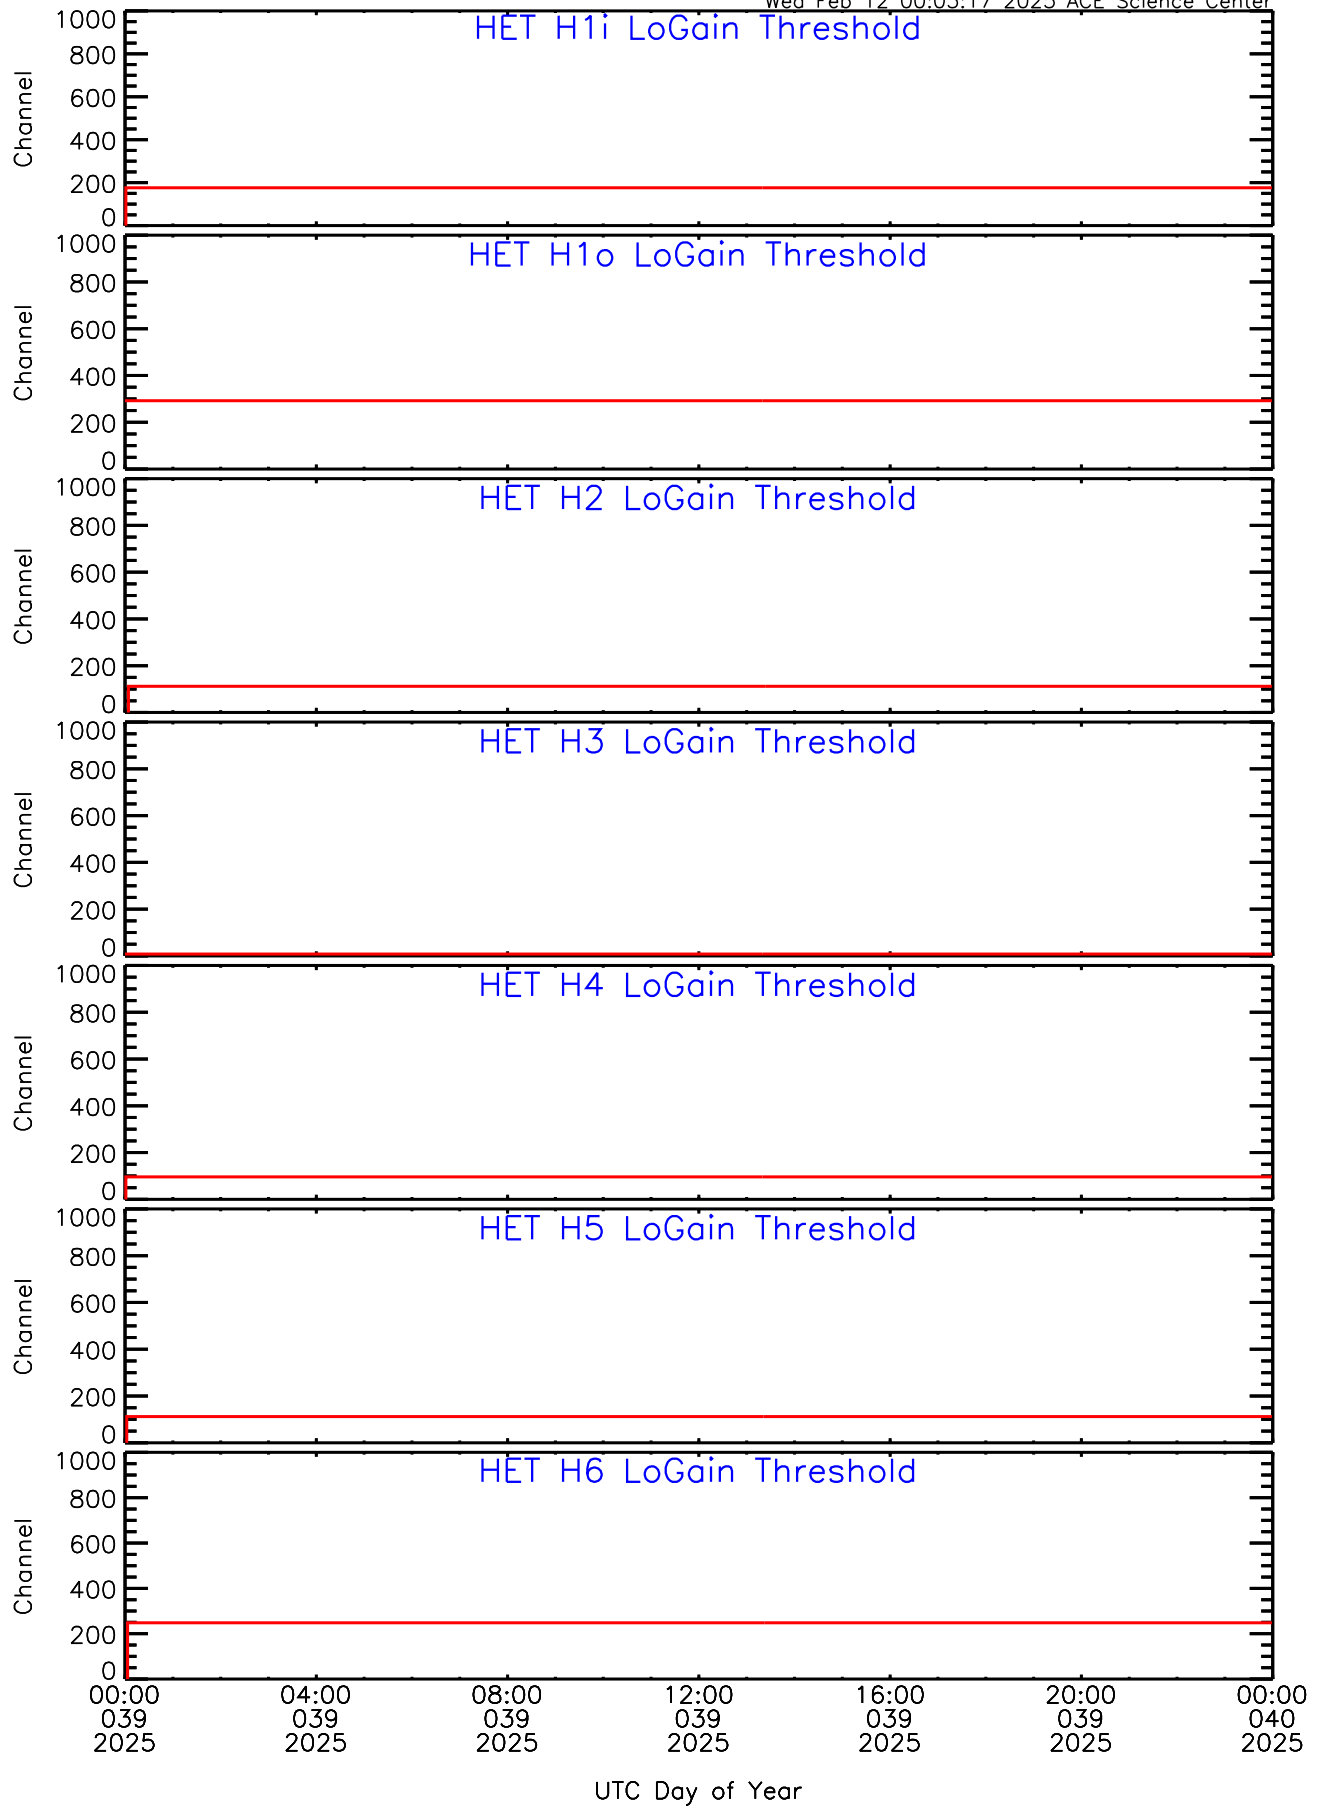

HET ahead Housekeeping Data for 2025-039

Wed Feb 12 00:03:17 2025 ACE Science Center

HET ahead Housekeeping Data for 2025-039

Wed Feb 12 00:03:17 2025 ACE Science Center

HET ahead Housekeeping Data for 2025-039

Wed Feb 12 00:03:17 2025 ACE Science Center

HET ahead Housekeeping Data for 2025-039

Wed Feb 12 00:03:17 2025 ACE Science Center