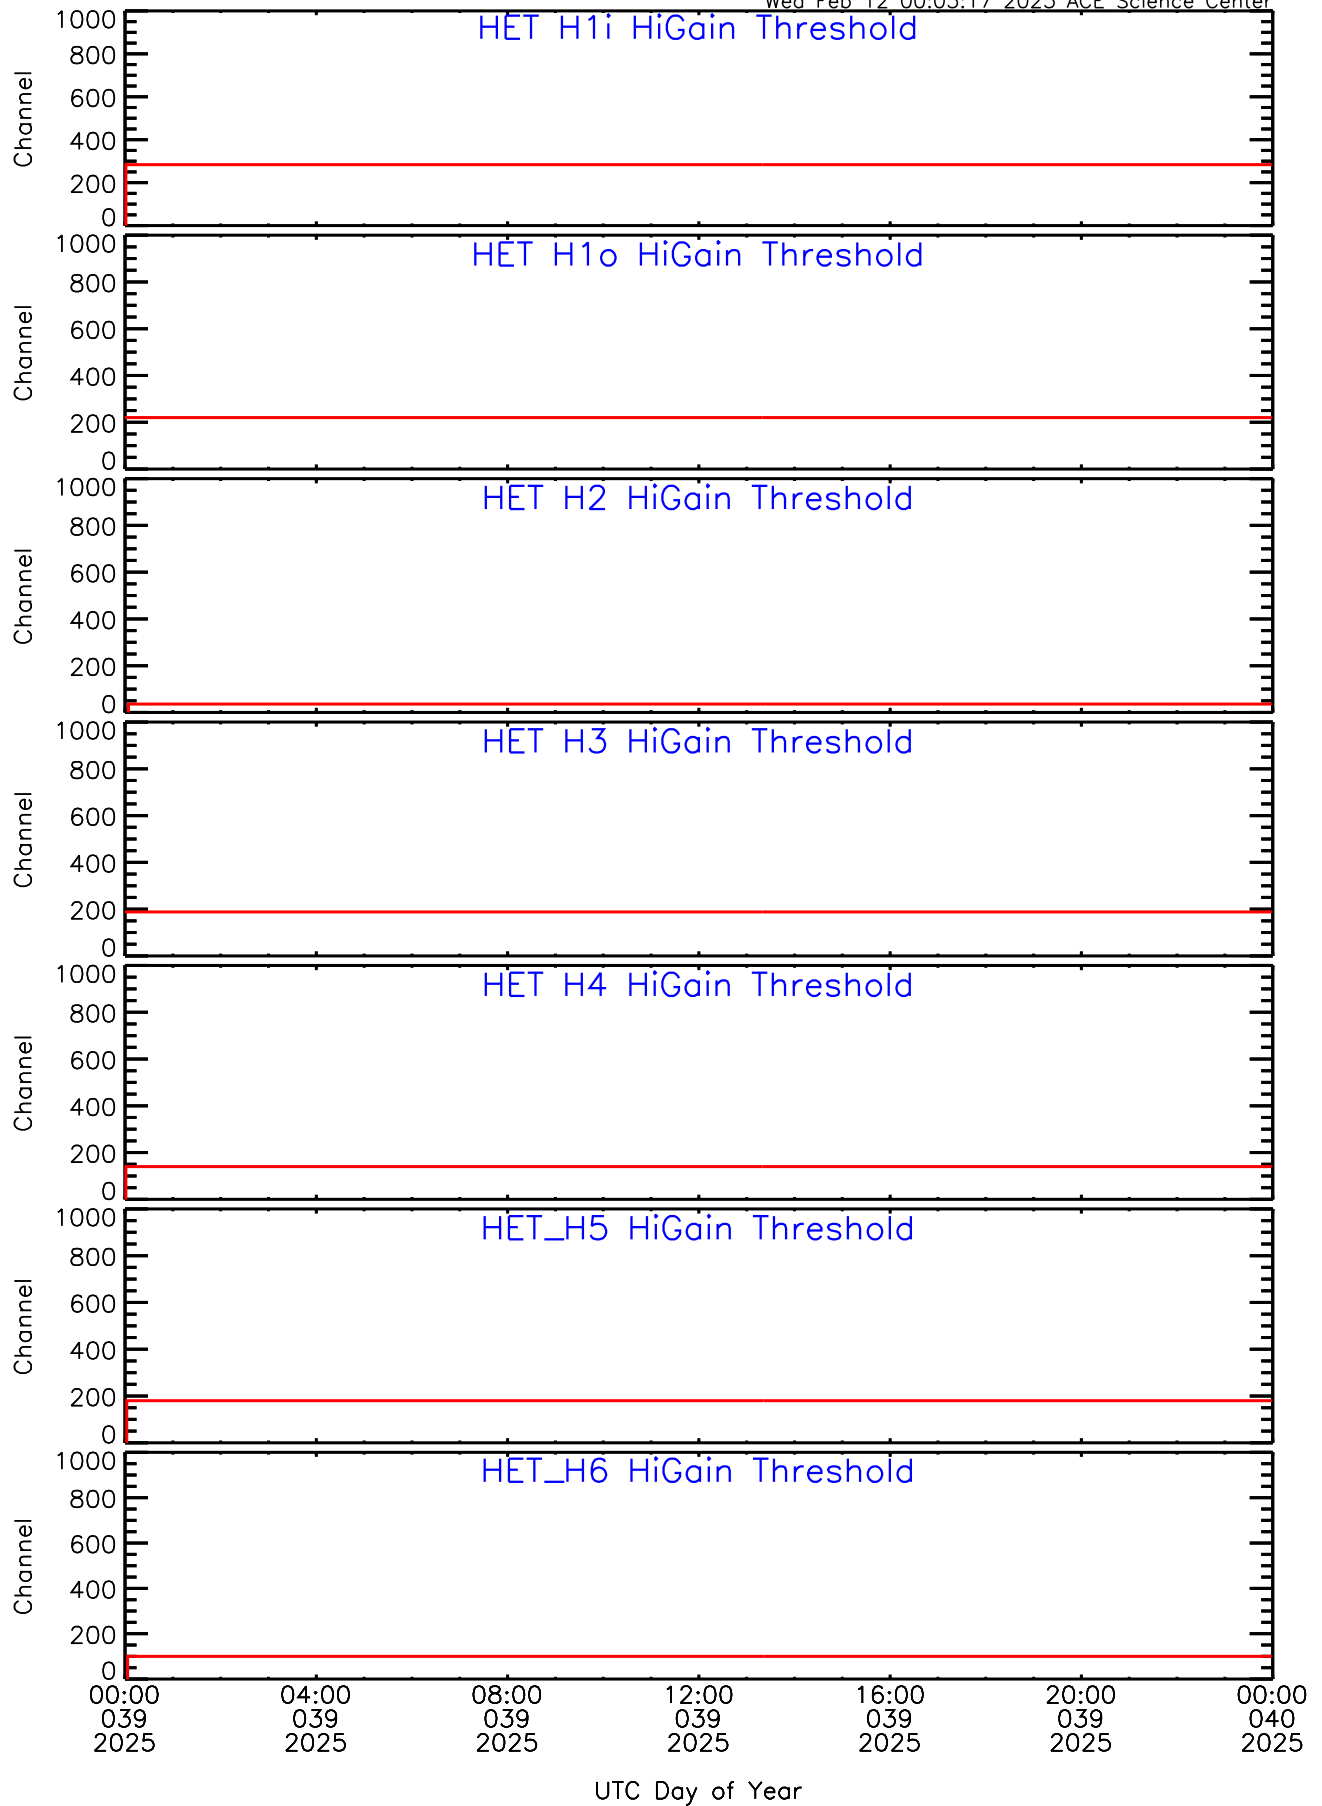

HET ahead Housekeeping Data for 2025-039

Wed Feb 12 00:03:17 2025 ACE Science Center

HET ahead Housekeeping Data for 2025-039

Wed Feb 12 00:03:17 2025 ACE Science Center

HET ahead Housekeeping Data for 2025-039

Wed Feb 12 00:03:17 2025 ACE Science Center

HET ahead Housekeeping Data for 2025-039

Wed Feb 12 00:03:17 2025 ACE Science Center