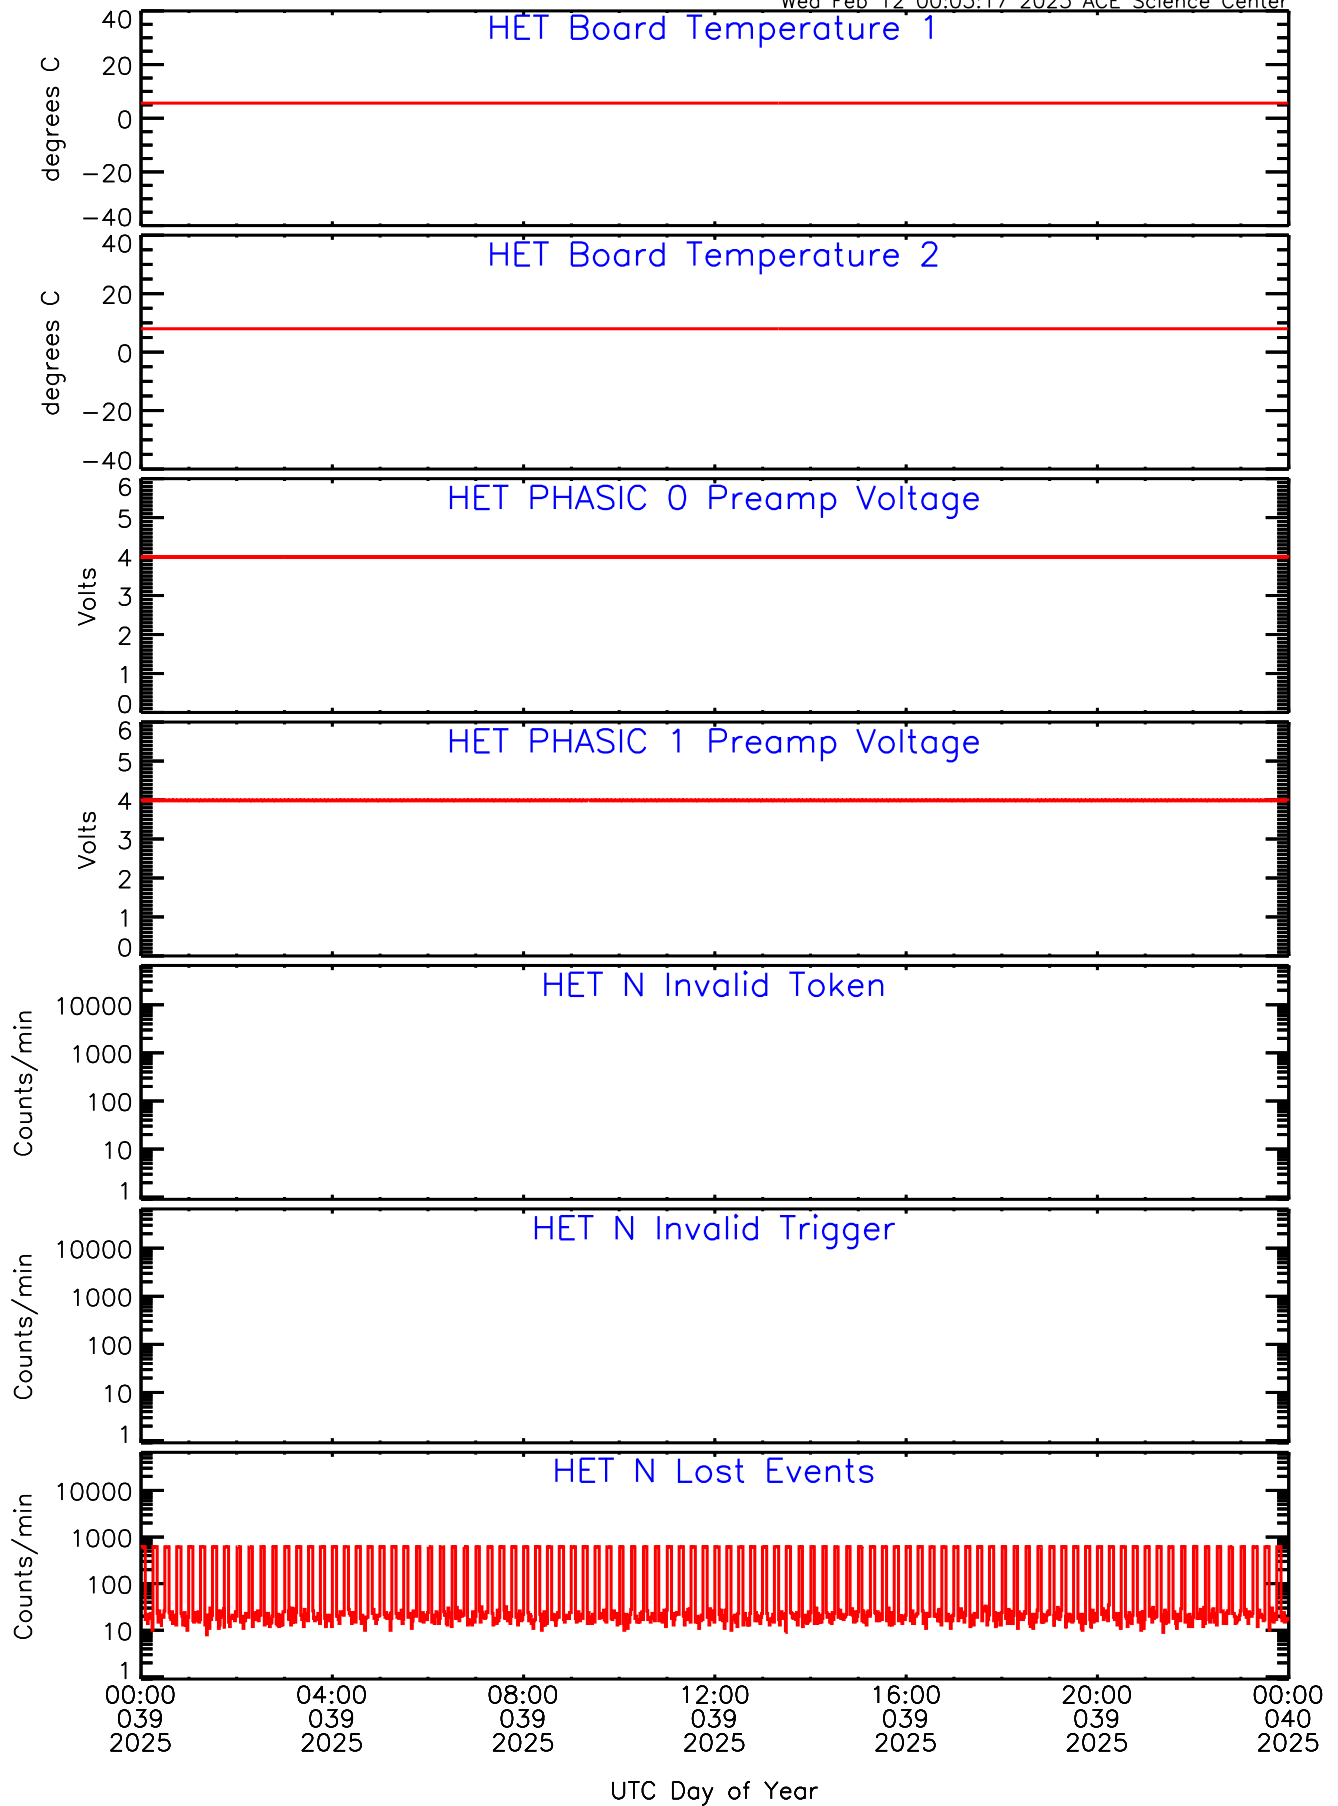

HET ahead Housekeeping Data for 2025-039

Wed Feb 12 00:03:17 2025 ACE Science Center

HET ahead Housekeeping Data for 2025-039

Wed Feb 12 00:03:17 2025 ACE Science Center

HET ahead Housekeeping Data for 2025-039

Wed Feb 12 00:03:17 2025 ACE Science Center

HET ahead Housekeeping Data for 2025-039

Wed Feb 12 00:03:17 2025 ACE Science Center