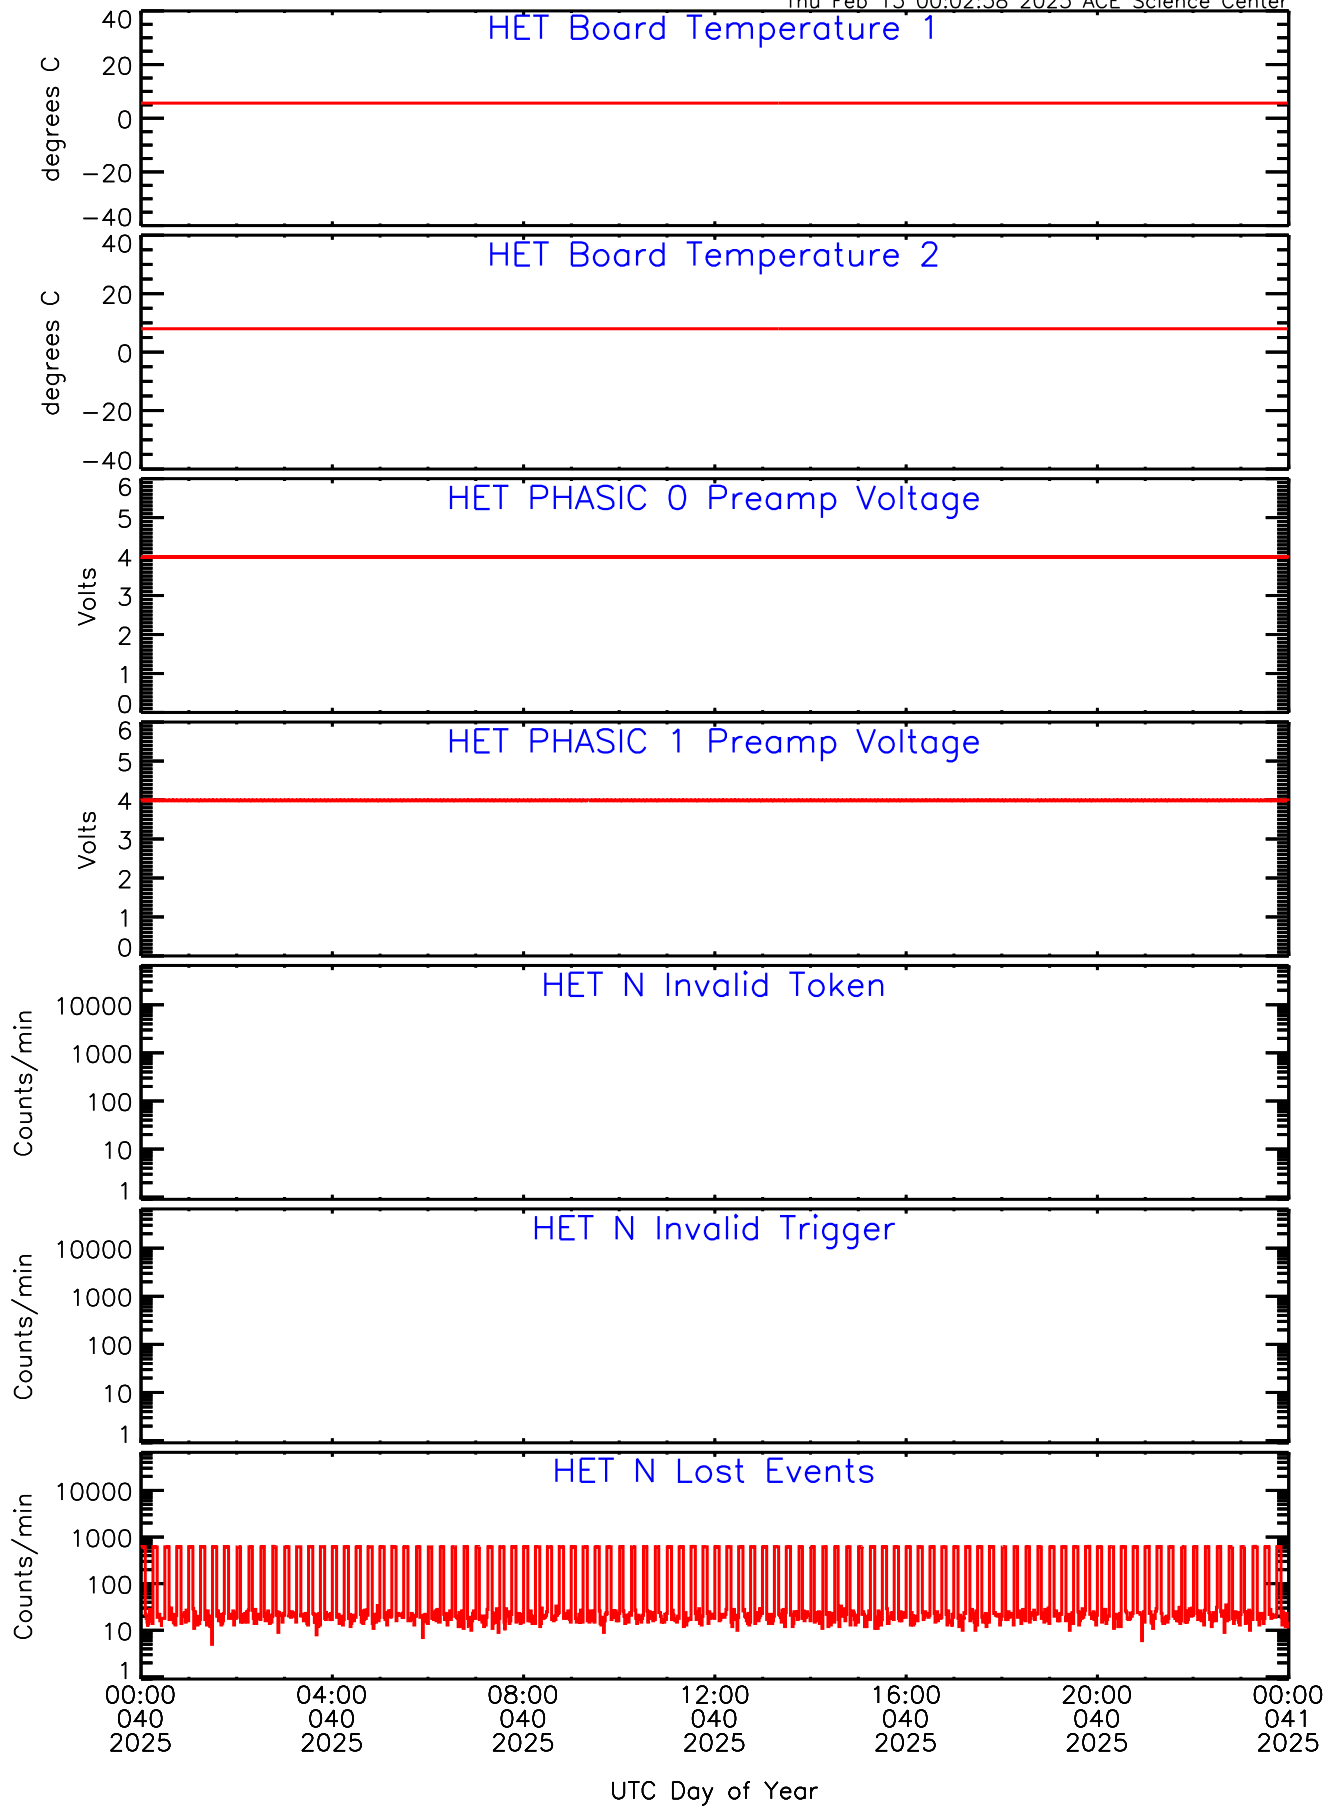

# HET ahead Housekeeping Data for 2025-040

Thu Feb 13 00:02:58 2025 ACE Science Center