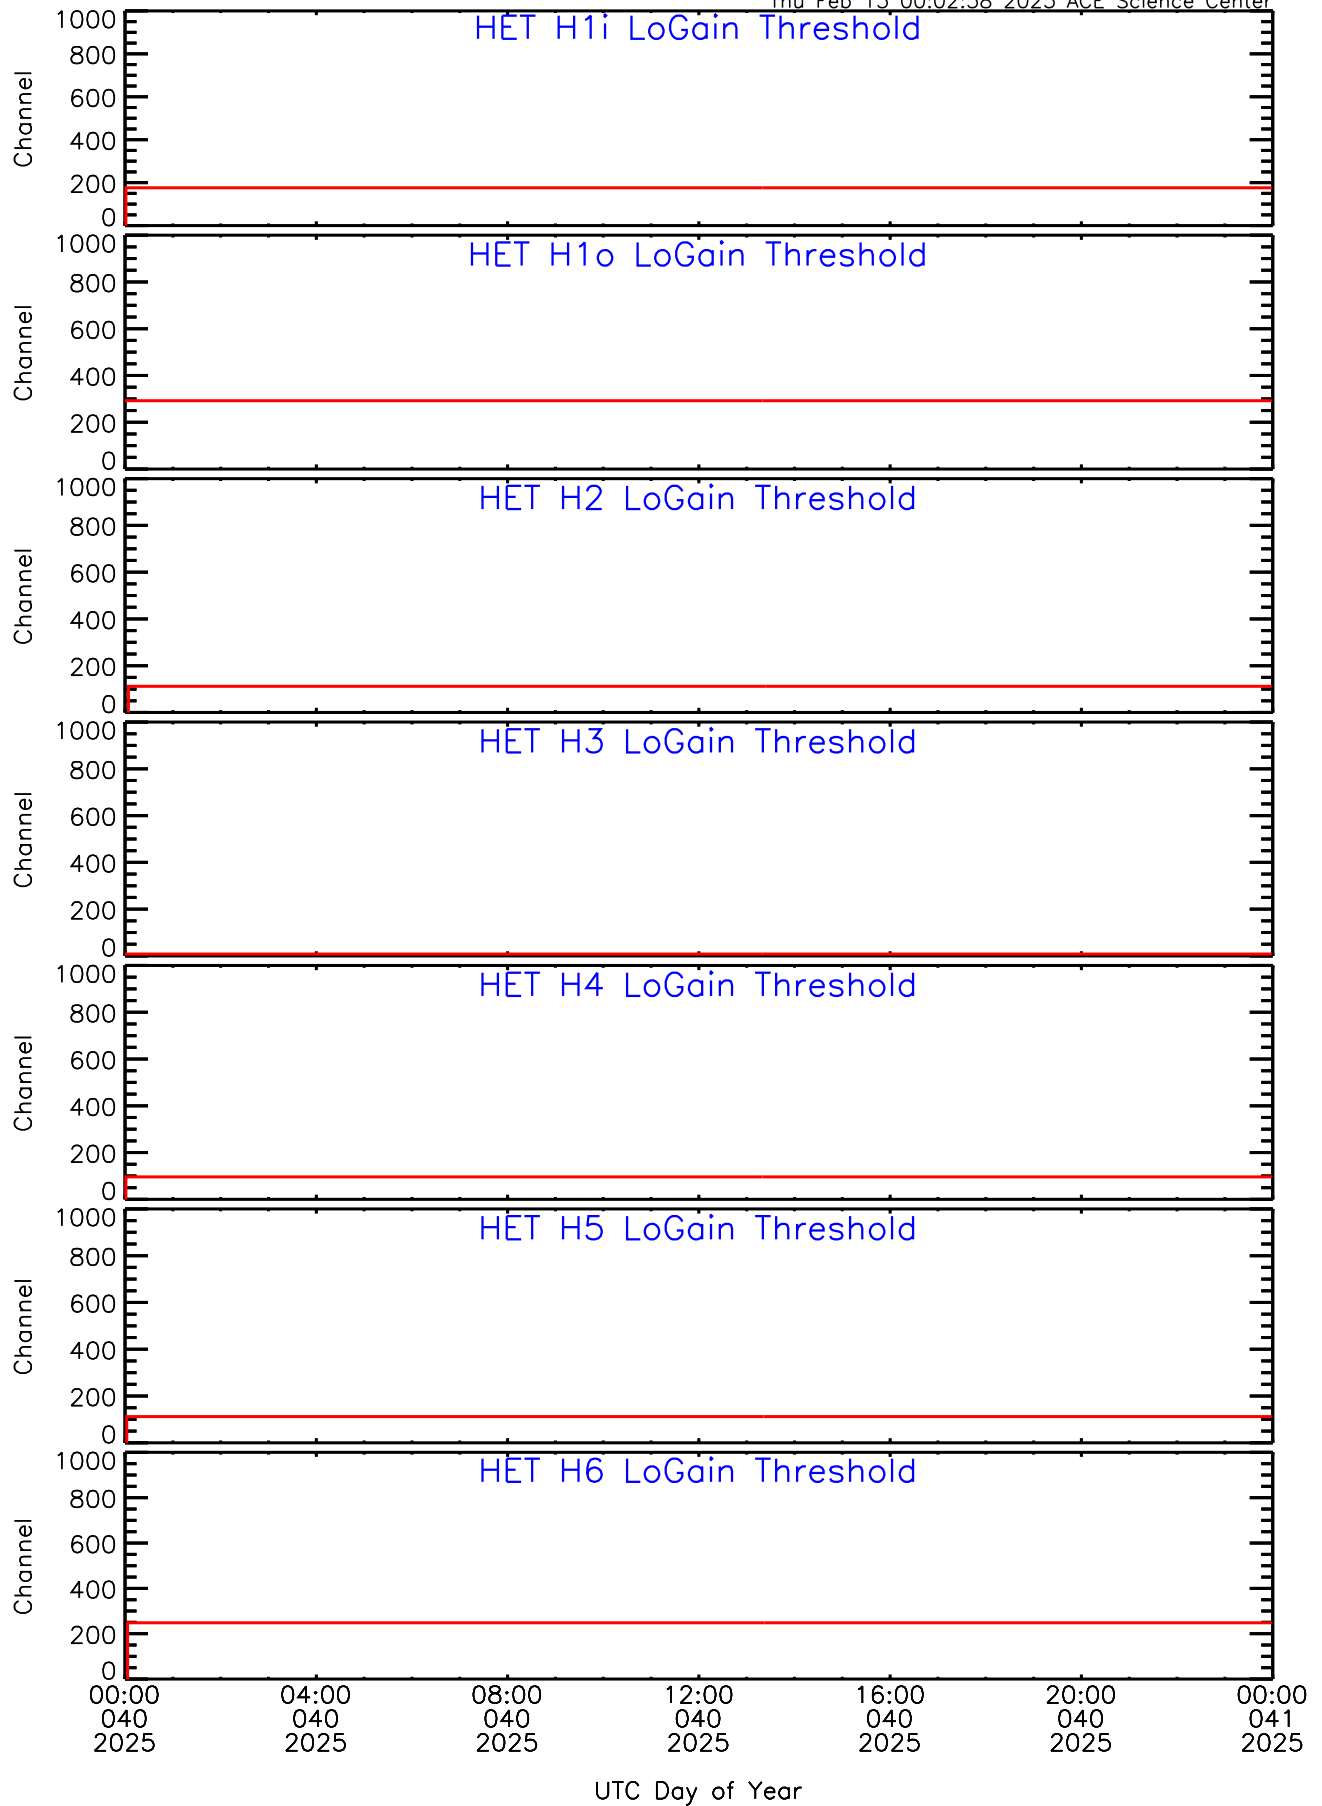

HET ahead Housekeeping Data for 2025-040

Thu Feb 13 00:02:58 2025 ACE Science Center