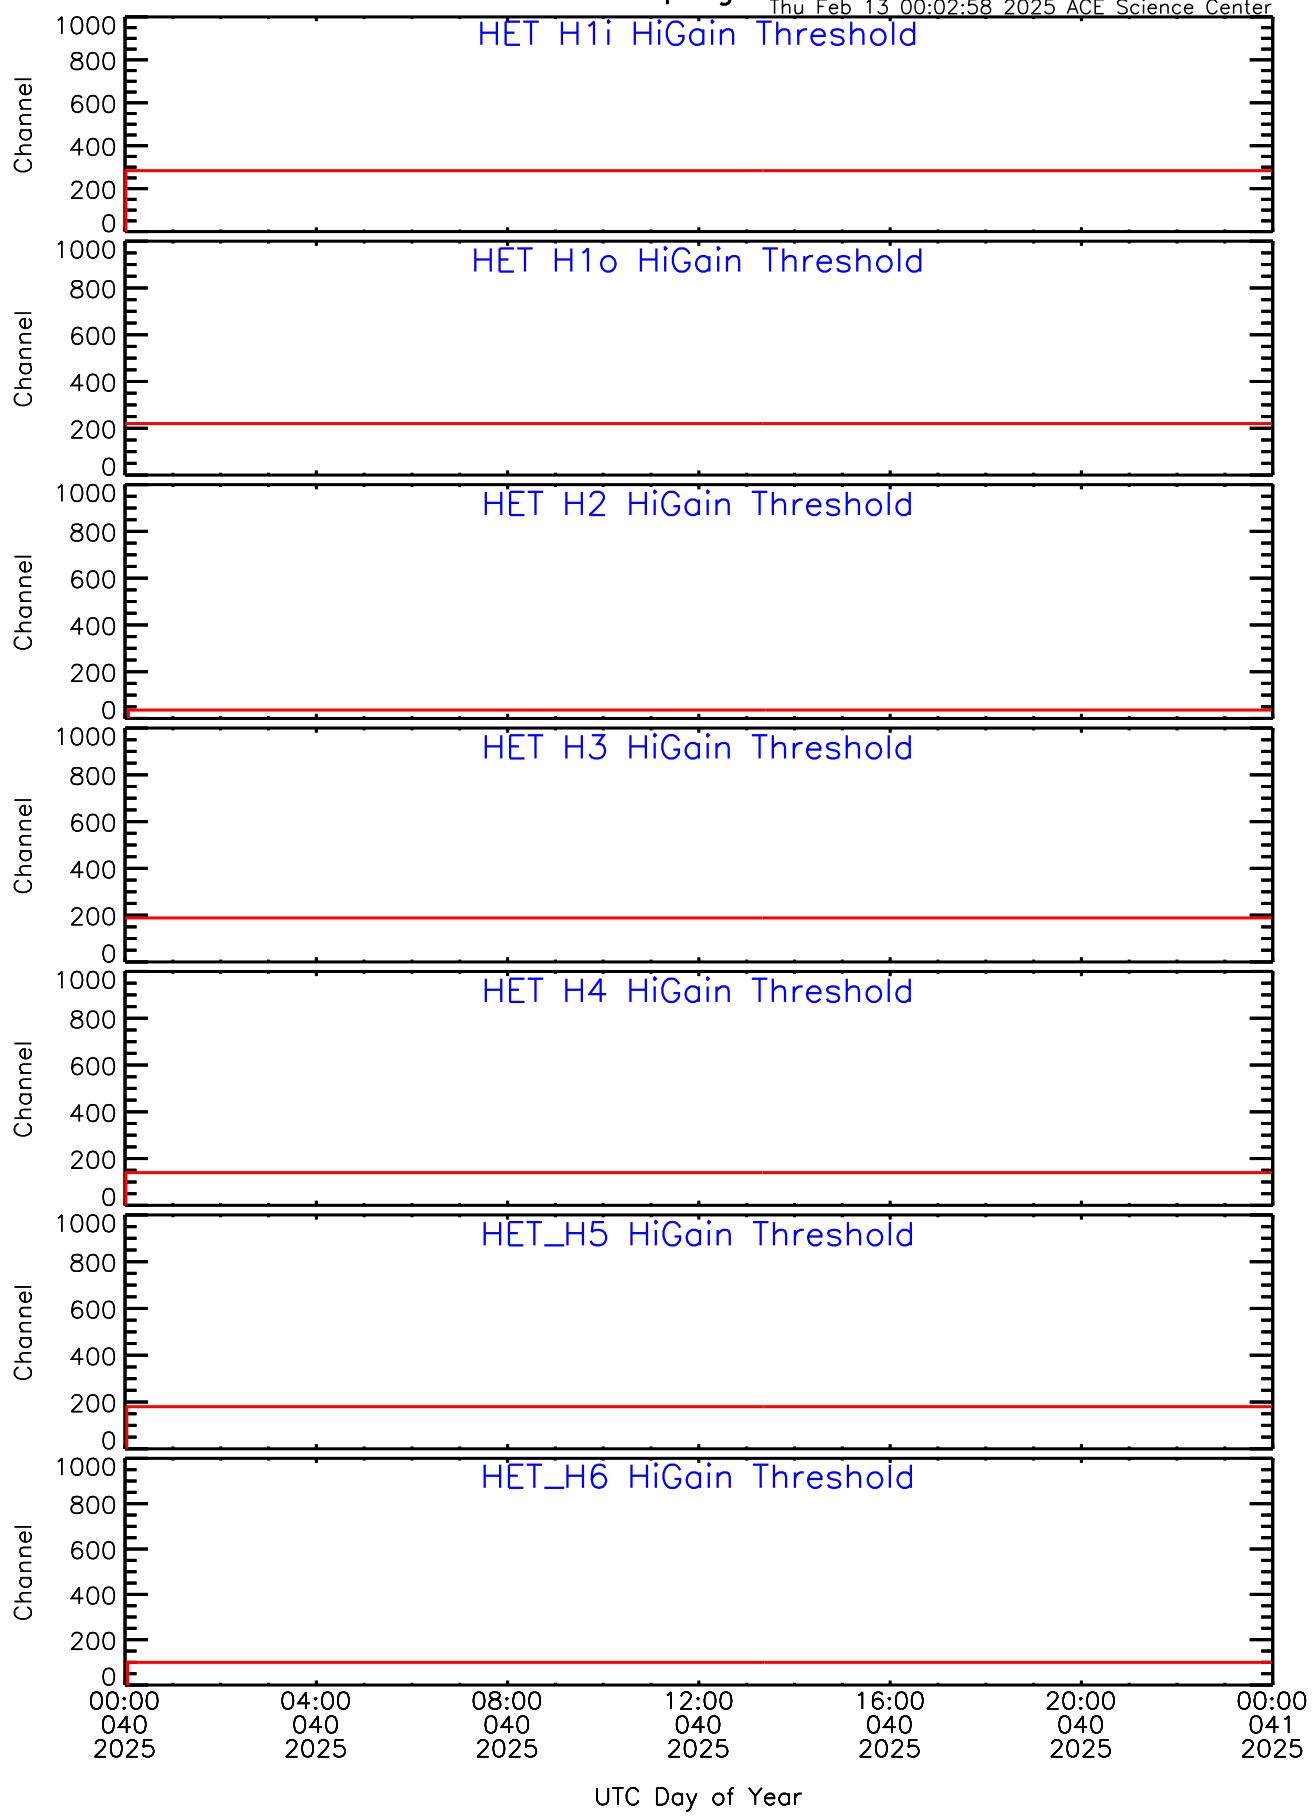

HET ahead Housekeeping Data for 2025-040

Thu Feb 13 00:02:58 2025 ACE Science Center