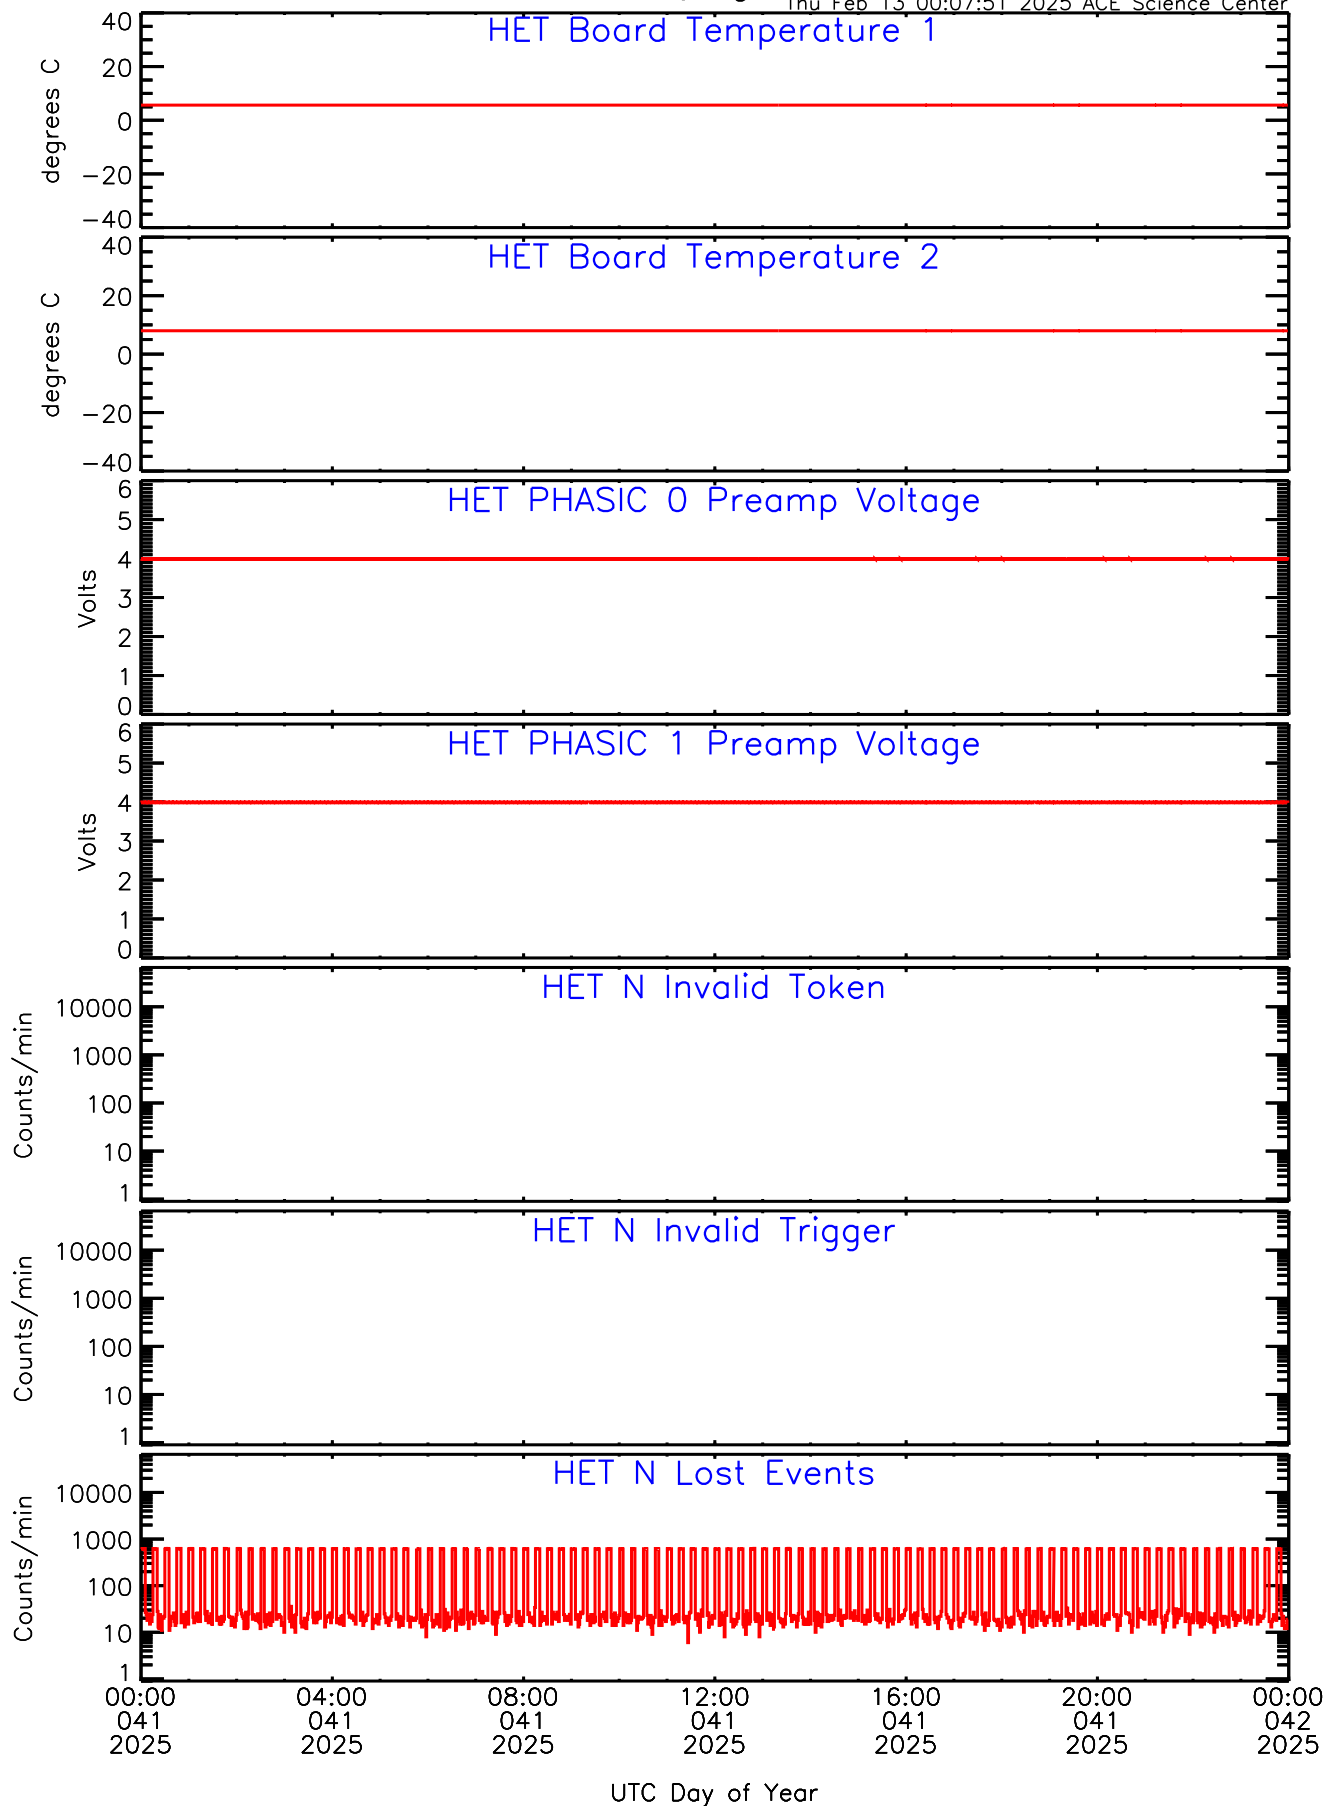

HET ahead Housekeeping Data for 2025-041

Thu Feb 13 00:07:51 2025 ACE Science Center

HET ahead Housekeeping Data for 2025-041

Thu Feb 13 00:07:51 2025 ACE Science Center

HET ahead Housekeeping Data for 2025-041