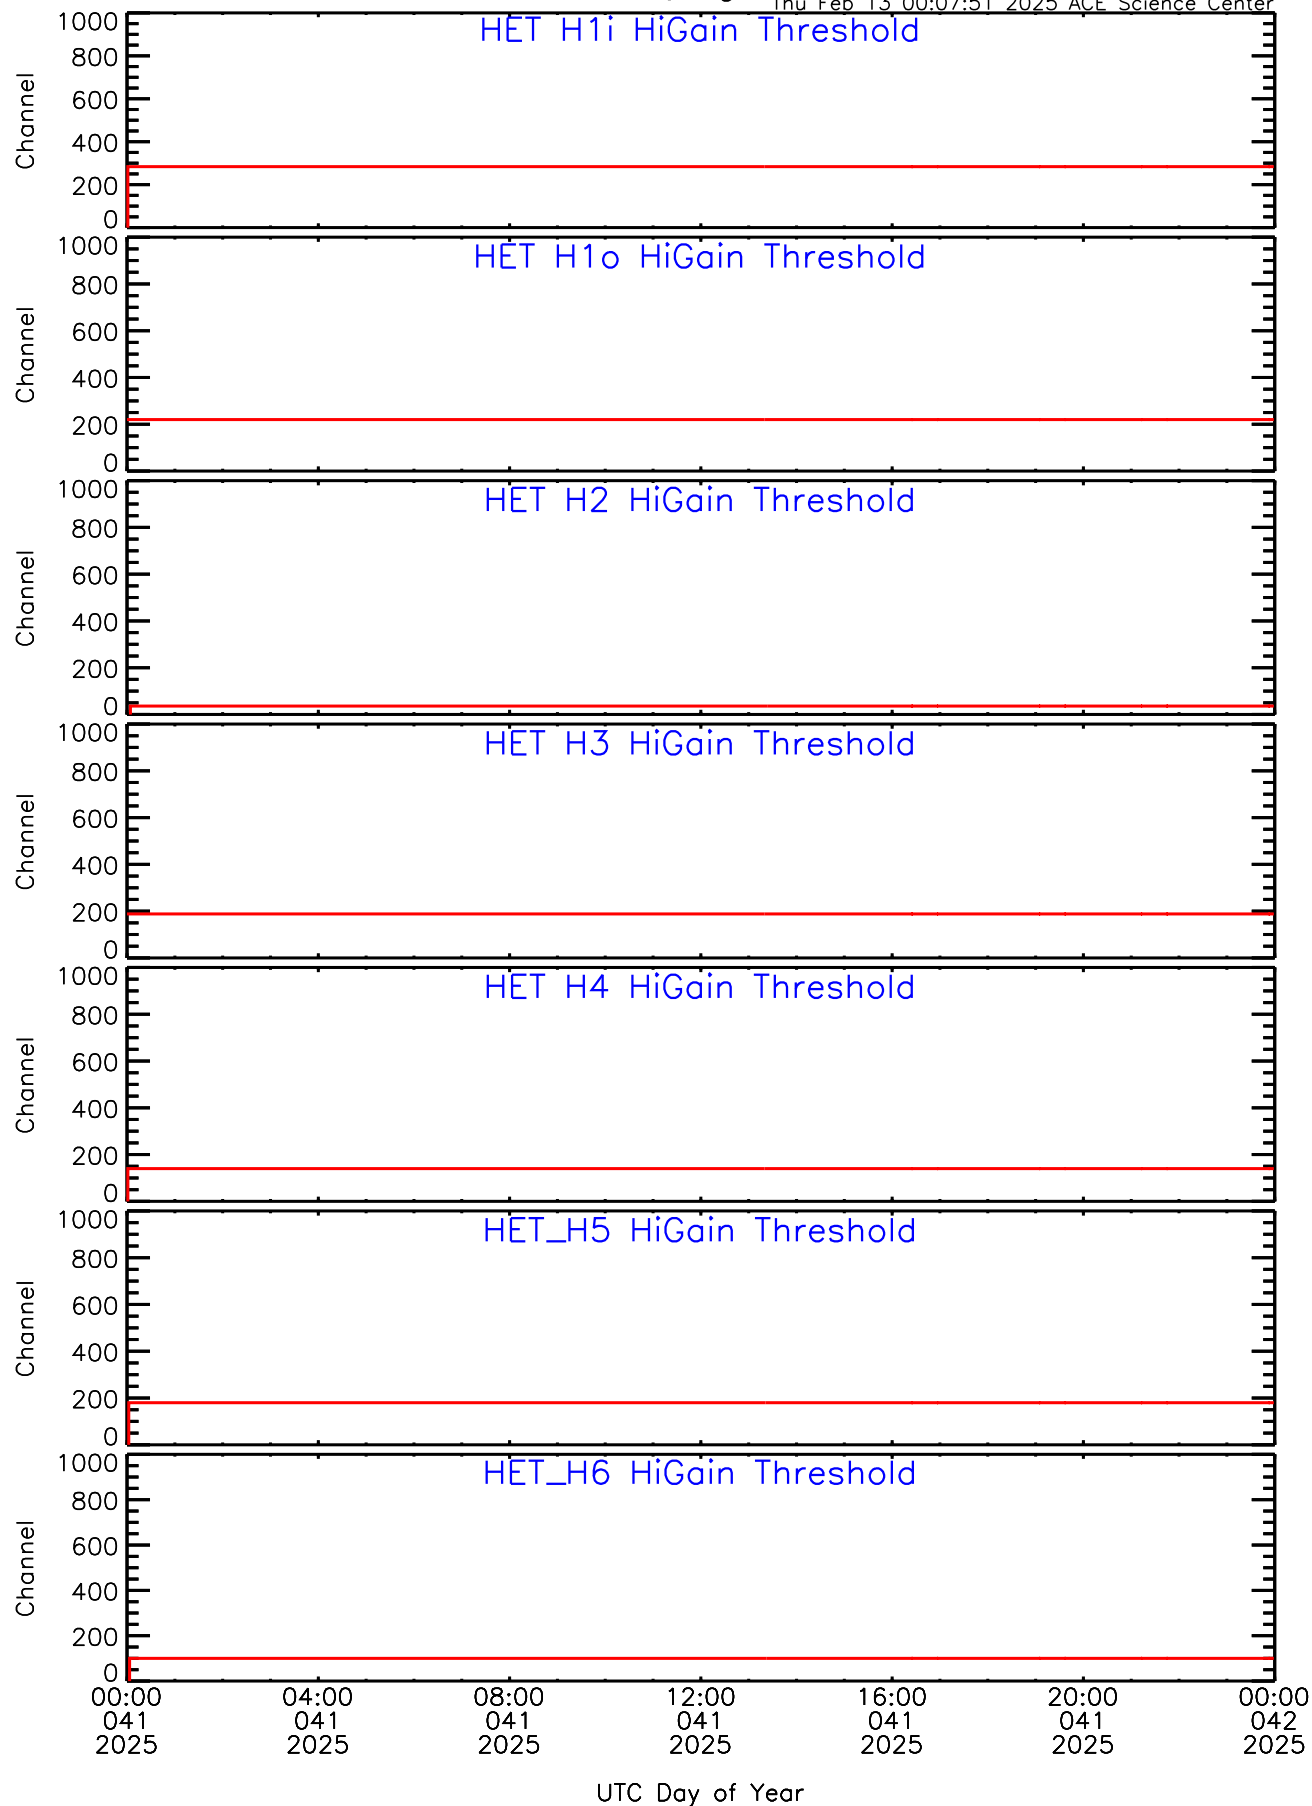

HET ahead Housekeeping Data for 2025-041

Thu Feb 13 00:07:51 2025 ACE Science Center

HET ahead Housekeeping Data for 2025-041

Thu Feb 13 00:07:51 2025 ACE Science Center

HET ahead Housekeeping Data for 2025-041

Thu Feb 13 00:07:51 2025 ACE Science Center

HET ahead Housekeeping Data for 2025-041

Thu Feb 13 00:07:52 2025 ACE Science Center