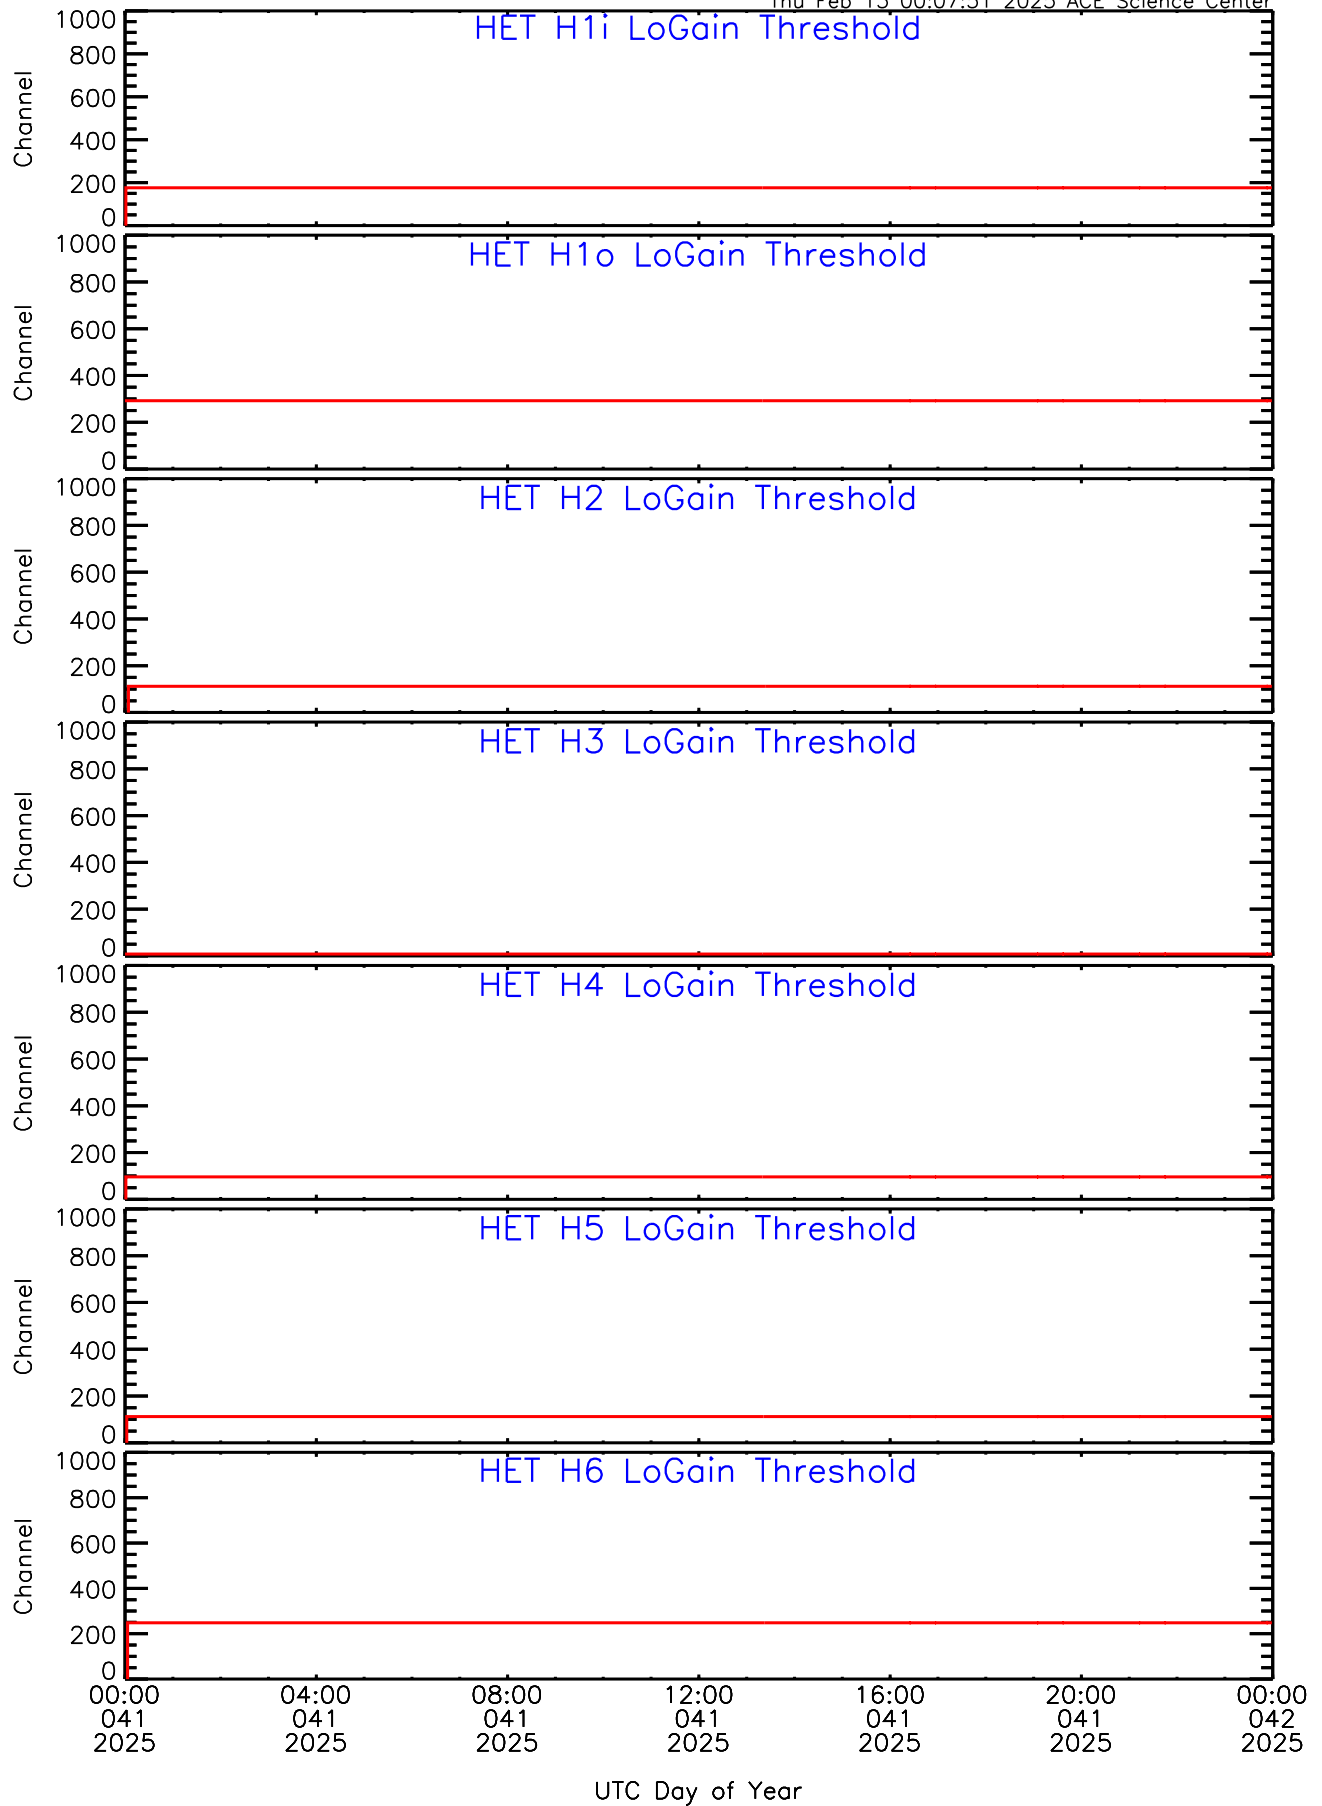

HET ahead Housekeeping Data for 2025-041

Thu Feb 13 00:07:51 2025 ACE Science Center

HET ahead Housekeeping Data for 2025-041

Thu Feb 13 00:07:51 2025 ACE Science Center

HET ahead Housekeeping Data for 2025-041

Thu Feb 13 00:07:51 2025 ACE Science Center

HET ahead Housekeeping Data for 2025-041

Thu Feb 13 00:07:52 2025 ACE Science Center