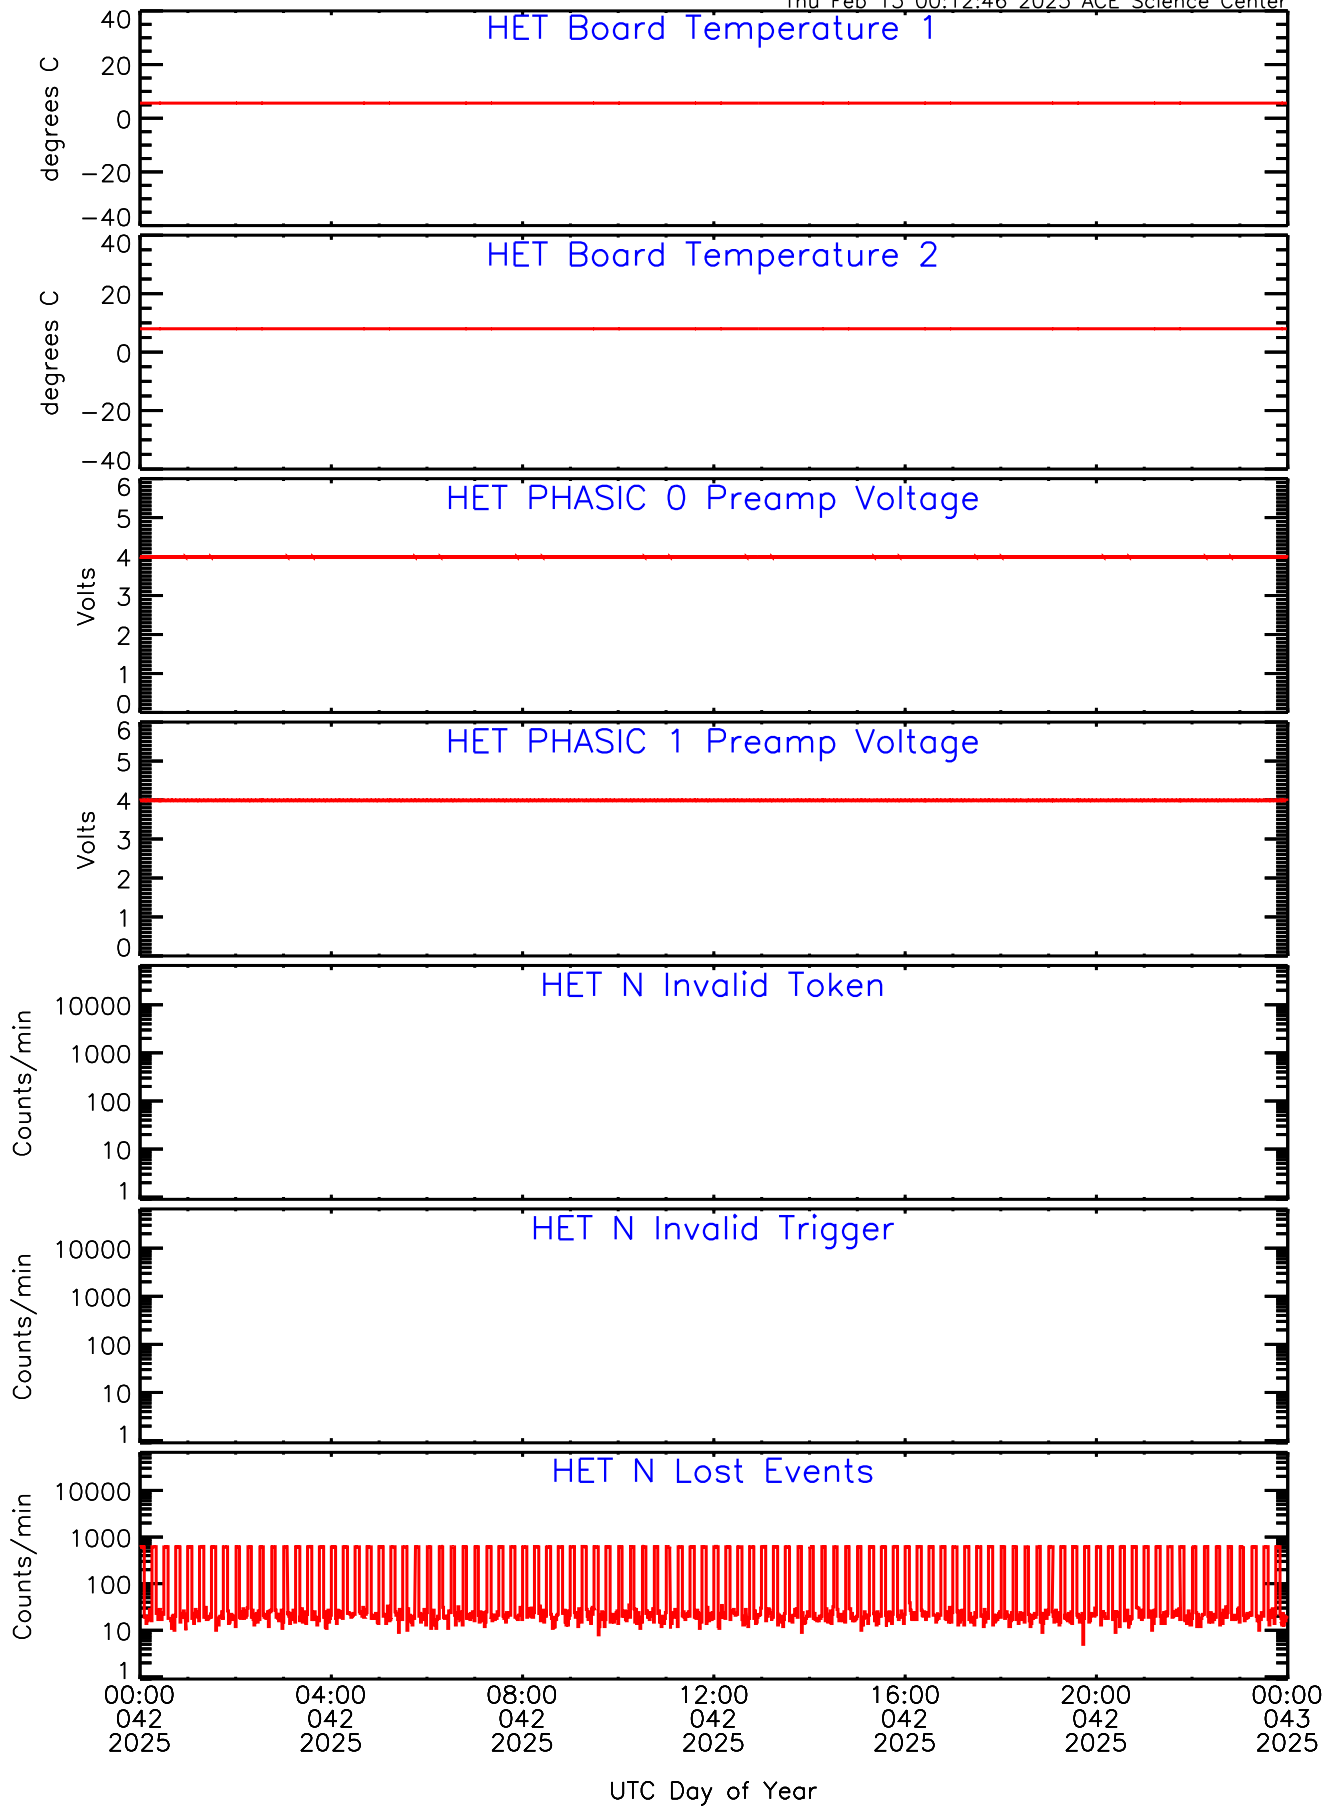

HET ahead Housekeeping Data for 2025-042

Thu Feb 13 00:12:46 2025 ACE Science Center

HET ahead Housekeeping Data for 2025-042

Thu Feb 13 00:12:46 2025 ACE Science Center

HET ahead Housekeeping Data for 2025-042