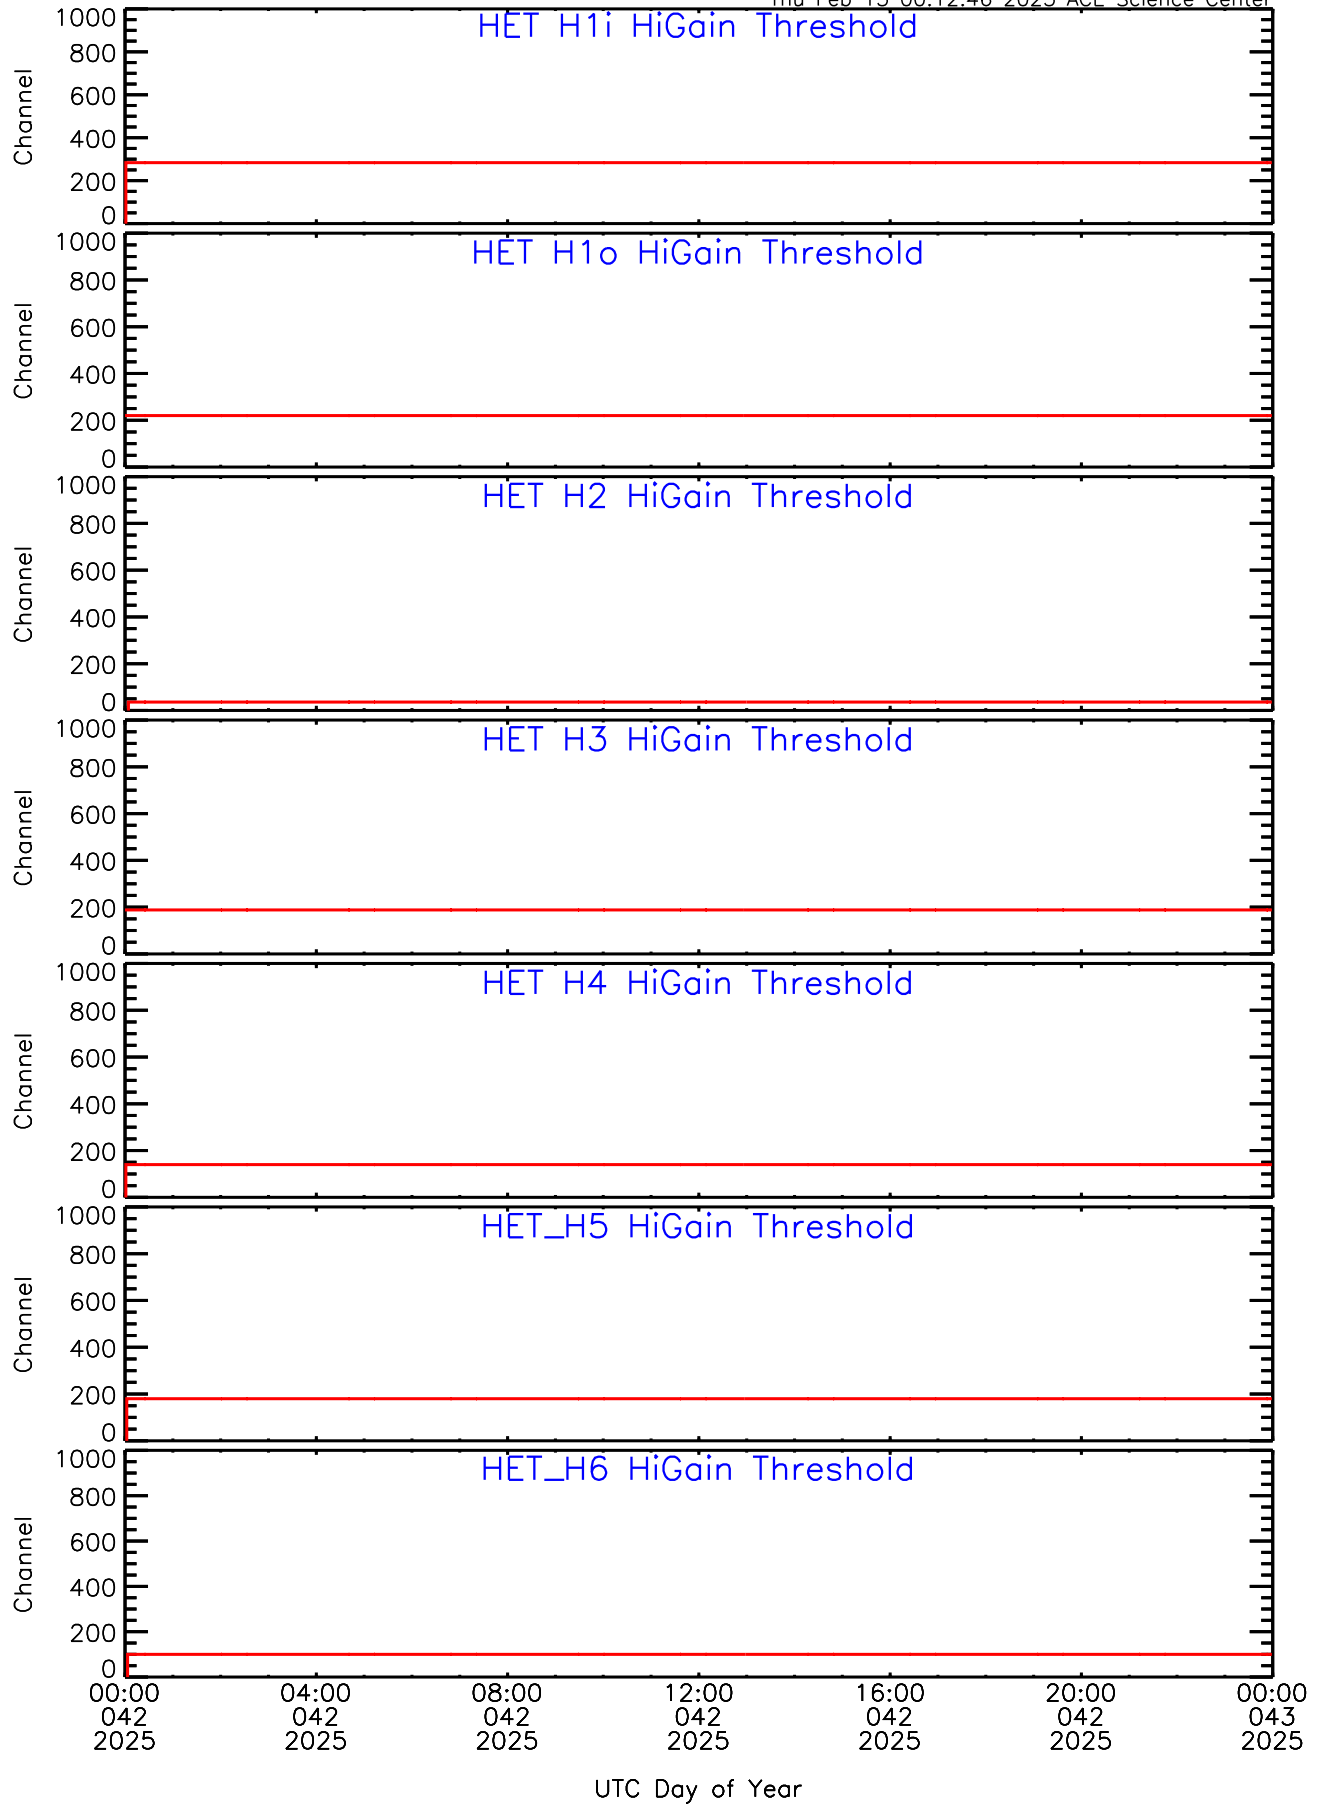

HET ahead Housekeeping Data for 2025-042

Thu Feb 13 00:12:46 2025 ACE Science Center

HET ahead Housekeeping Data for 2025-042

Thu Feb 13 00:12:46 2025 ACE Science Center

HET ahead Housekeeping Data for 2025-042

Thu Feb 13 00:12:46 2025 ACE Science Center

HET ahead Housekeeping Data for 2025-042

Thu Feb 13 00:12:46 2025 ACE Science Center