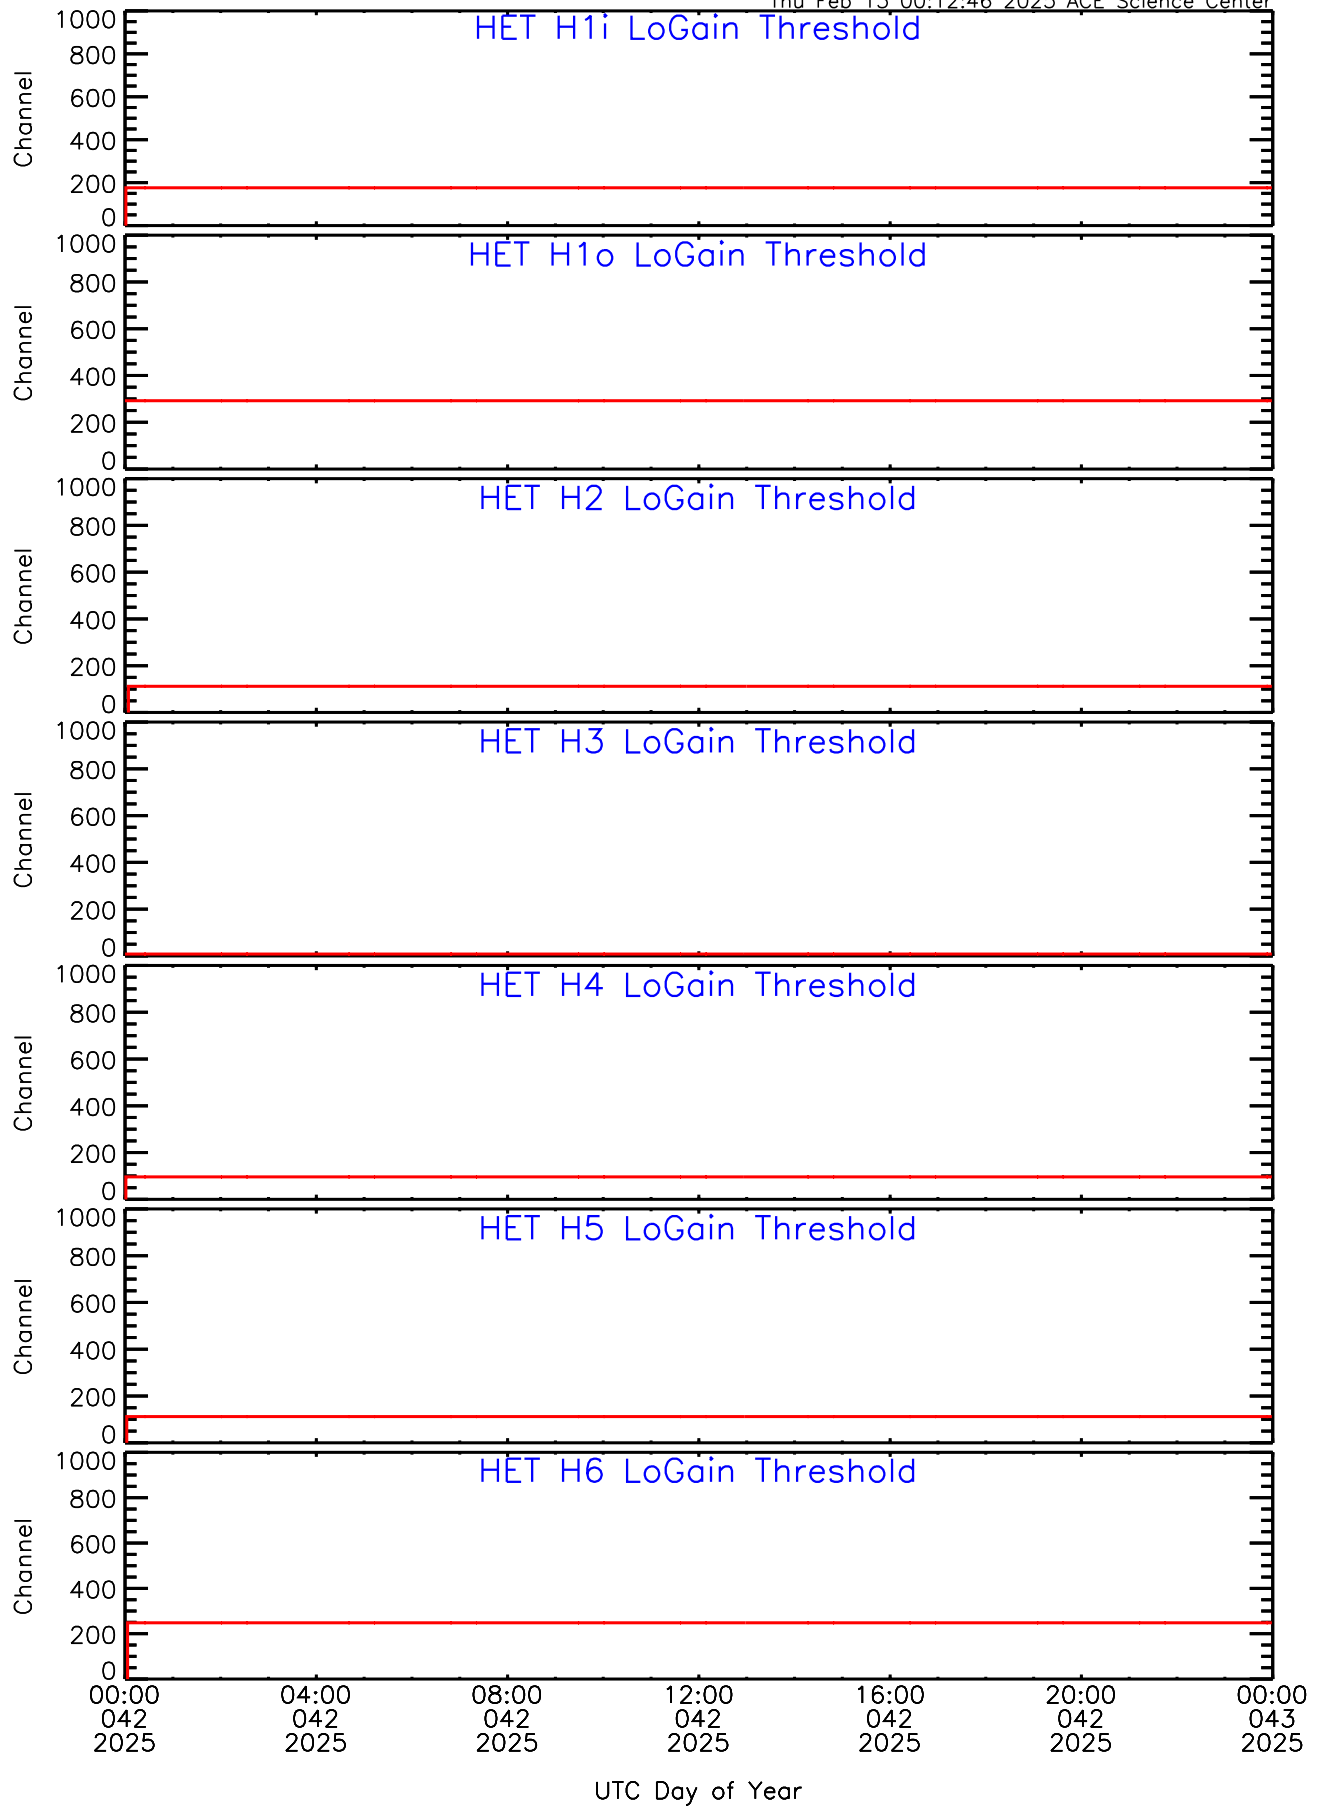

HET ahead Housekeeping Data for 2025-042

Thu Feb 13 00:12:46 2025 ACE Science Center

HET ahead Housekeeping Data for 2025-042

Thu Feb 13 00:12:46 2025 ACE Science Center

HET ahead Housekeeping Data for 2025-042

Thu Feb 13 00:12:46 2025 ACE Science Center

HET ahead Housekeeping Data for 2025-042

Thu Feb 13 00:12:46 2025 ACE Science Center