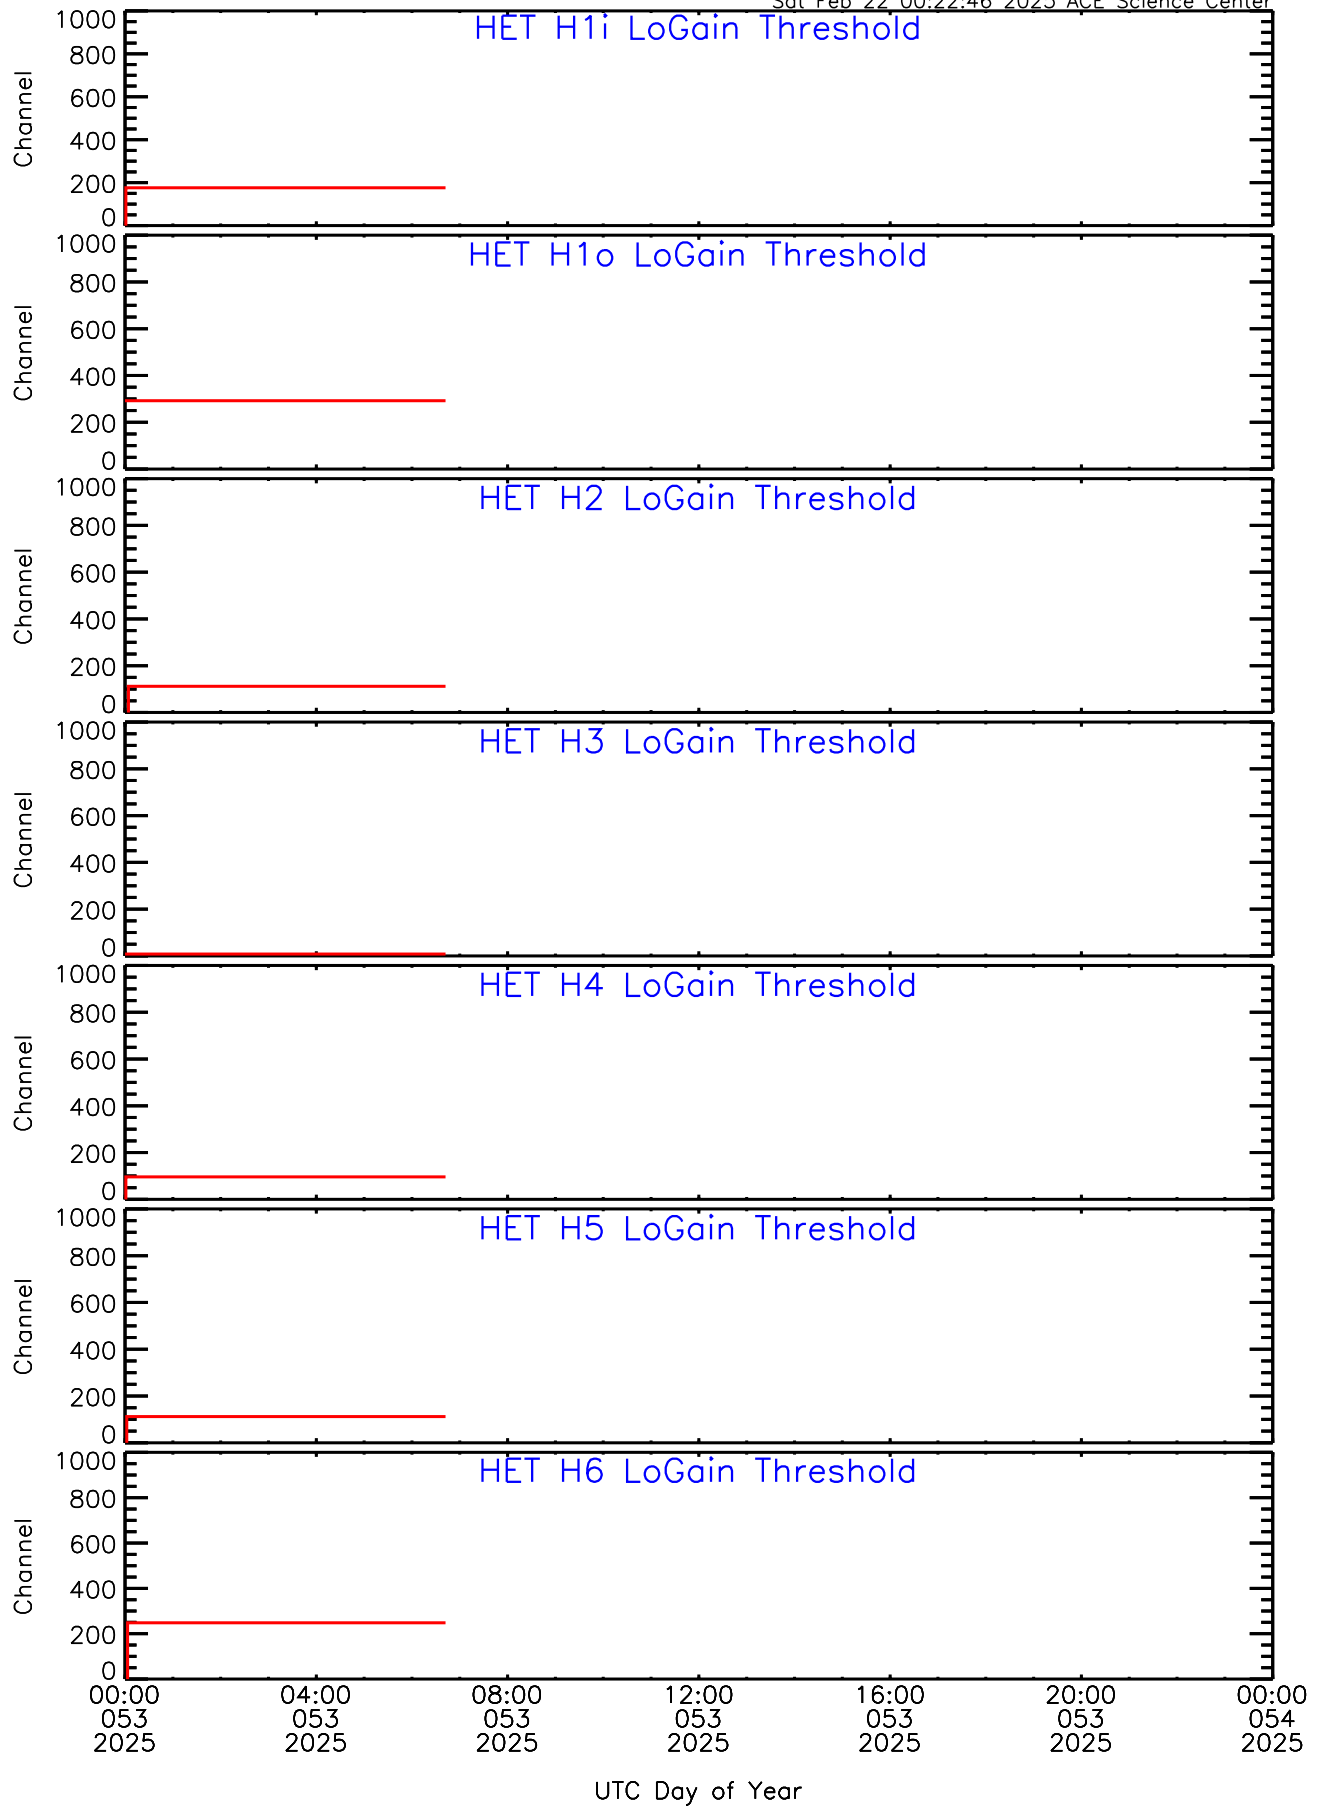

HET ahead Housekeeping Data for 2025-053

Sat Feb 22 00:22:46 2025 ACE Science Center

HET ahead Housekeeping Data for 2025-053

Sat Feb 22 00:22:46 2025 ACE Science Center

HET ahead Housekeeping Data for 2025-053

Sat Feb 22 00:22:46 2025 ACE Science Center

HET ahead Housekeeping Data for 2025-053

Sat Feb 22 00:22:46 2025 ACE Science Center