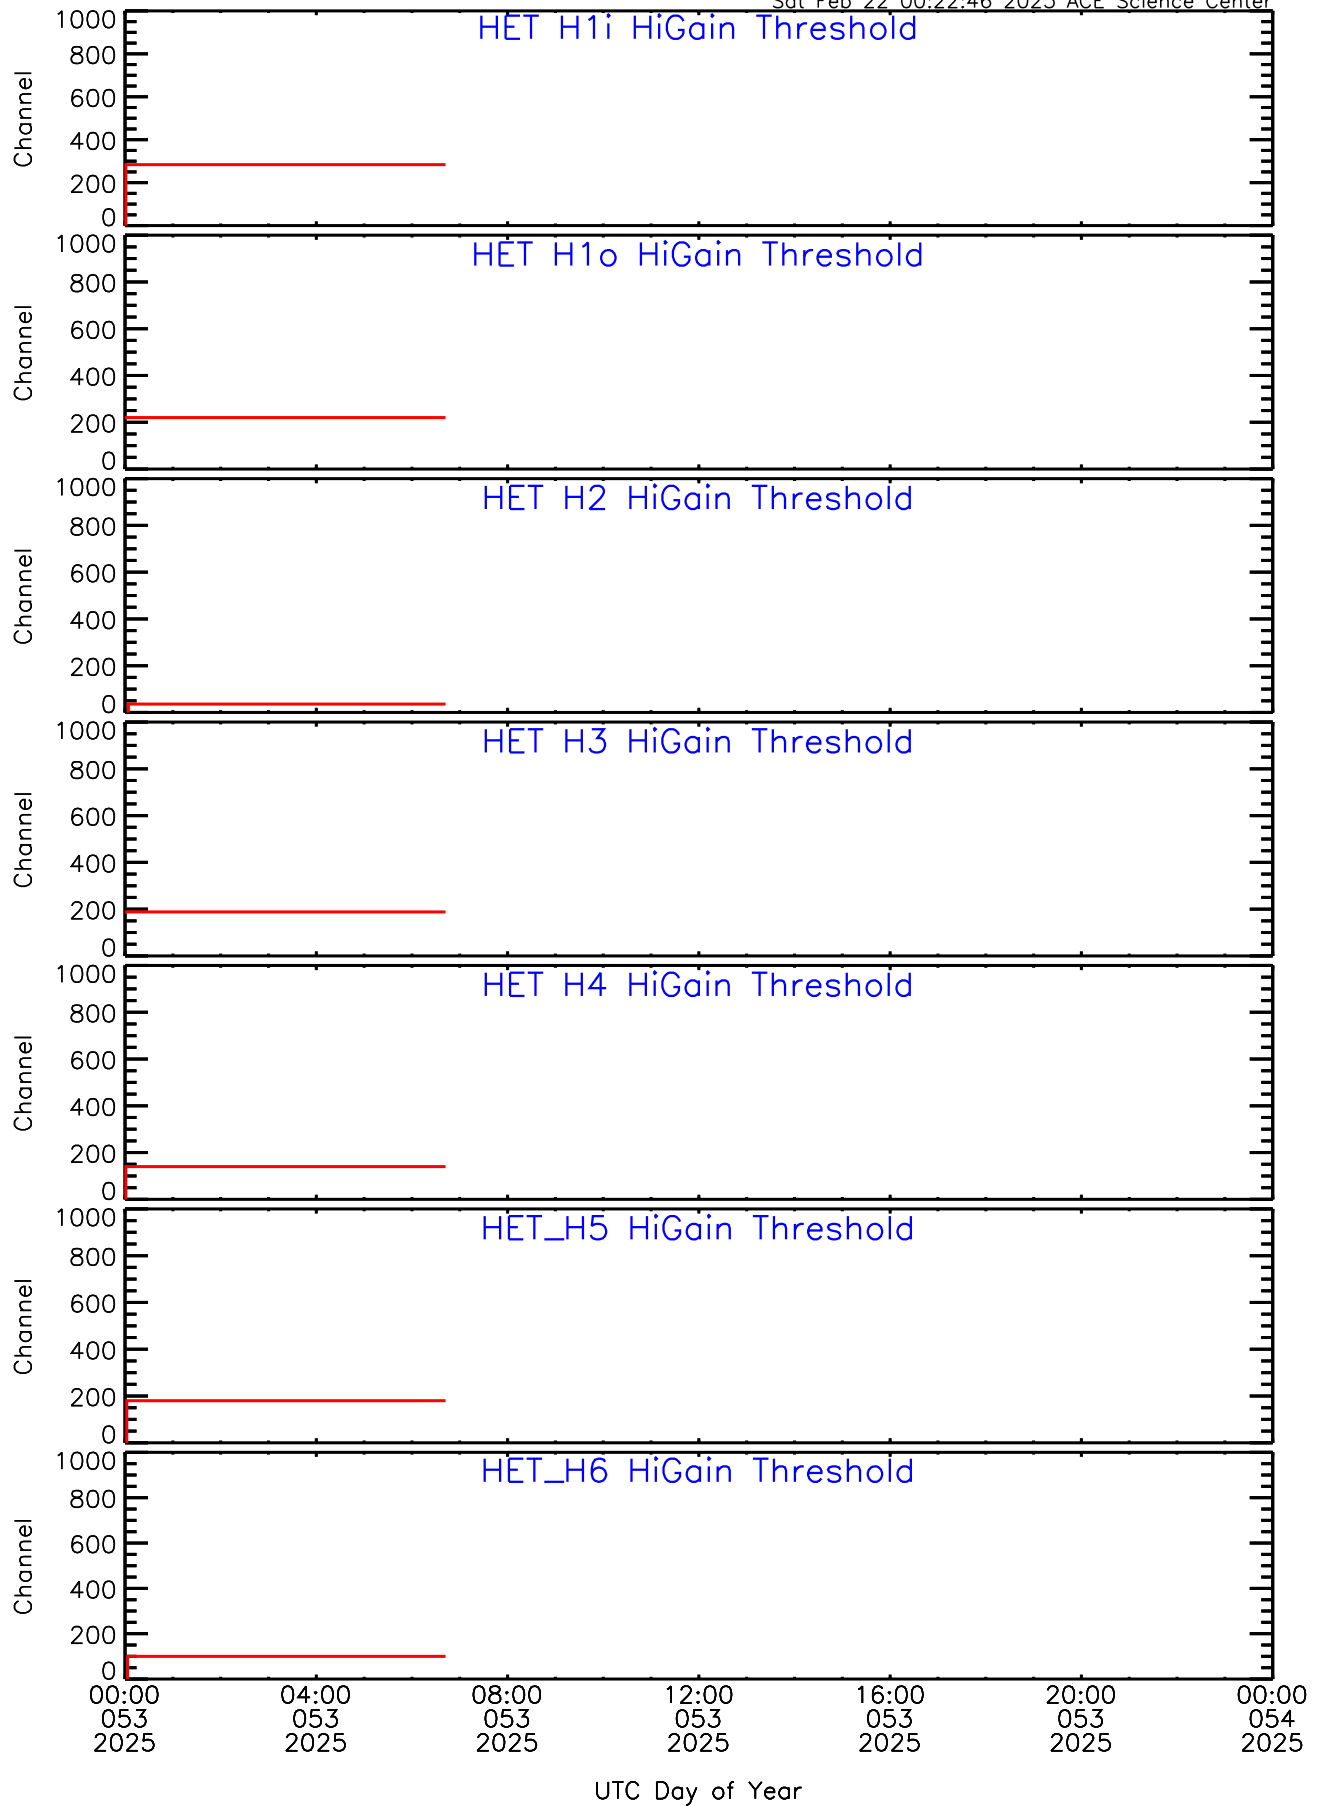

HET ahead Housekeeping Data for 2025-053

Sat Feb 22 00:22:46 2025 ACE Science Center

HET ahead Housekeeping Data for 2025-053

Sat Feb 22 00:22:46 2025 ACE Science Center

HET ahead Housekeeping Data for 2025-053

Sat Feb 22 00:22:46 2025 ACE Science Center

HET ahead Housekeeping Data for 2025-053

Sat Feb 22 00:22:46 2025 ACE Science Center