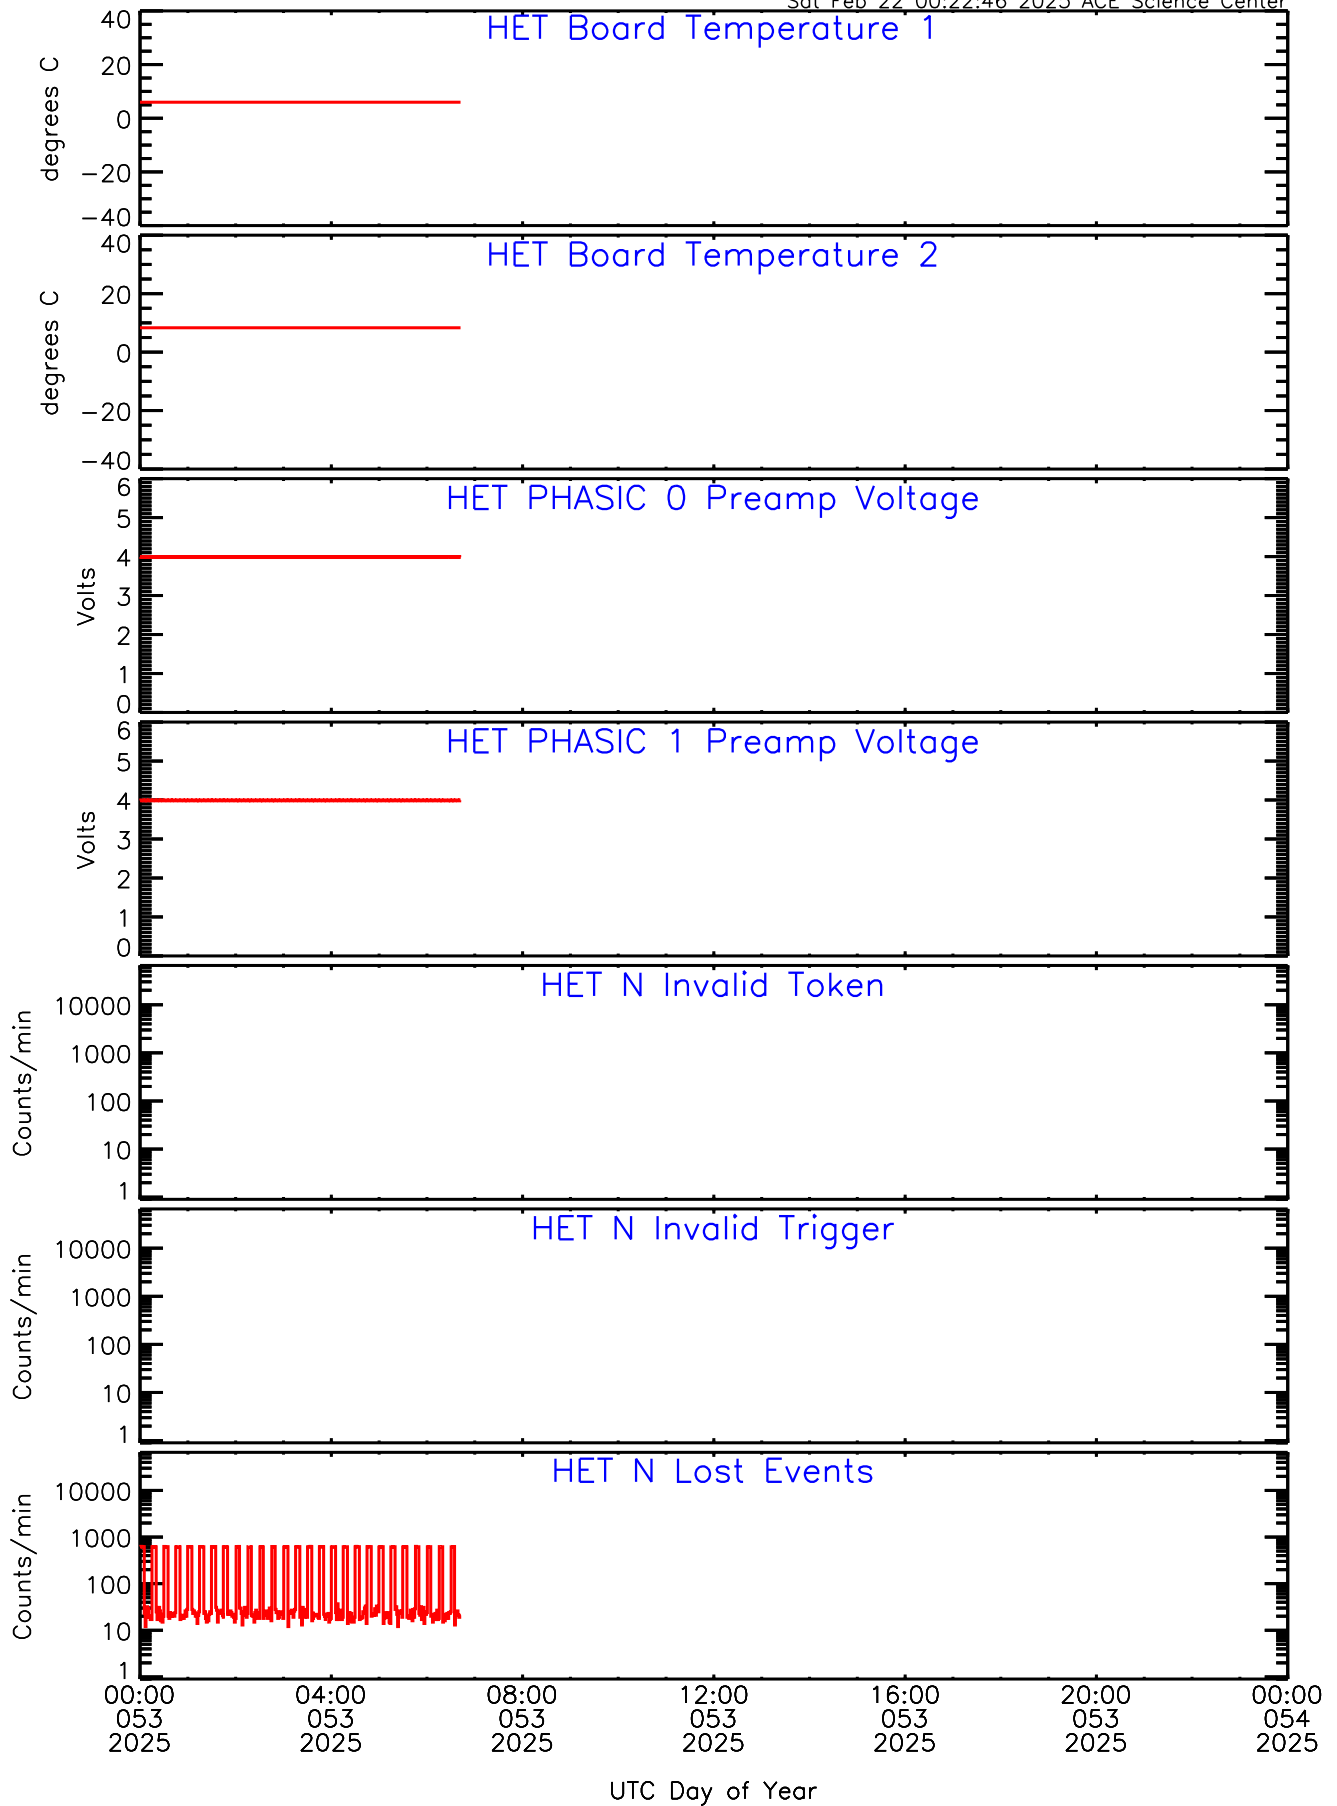

HET ahead Housekeeping Data for 2025-053

Sat Feb 22 00:22:46 2025 ACE Science Center

HET ahead Housekeeping Data for 2025-053

Sat Feb 22 00:22:46 2025 ACE Science Center

HET ahead Housekeeping Data for 2025-053

Sat Feb 22 00:22:46 2025 ACE Science Center

HET ahead Housekeeping Data for 2025-053

Sat Feb 22 00:22:46 2025 ACE Science Center