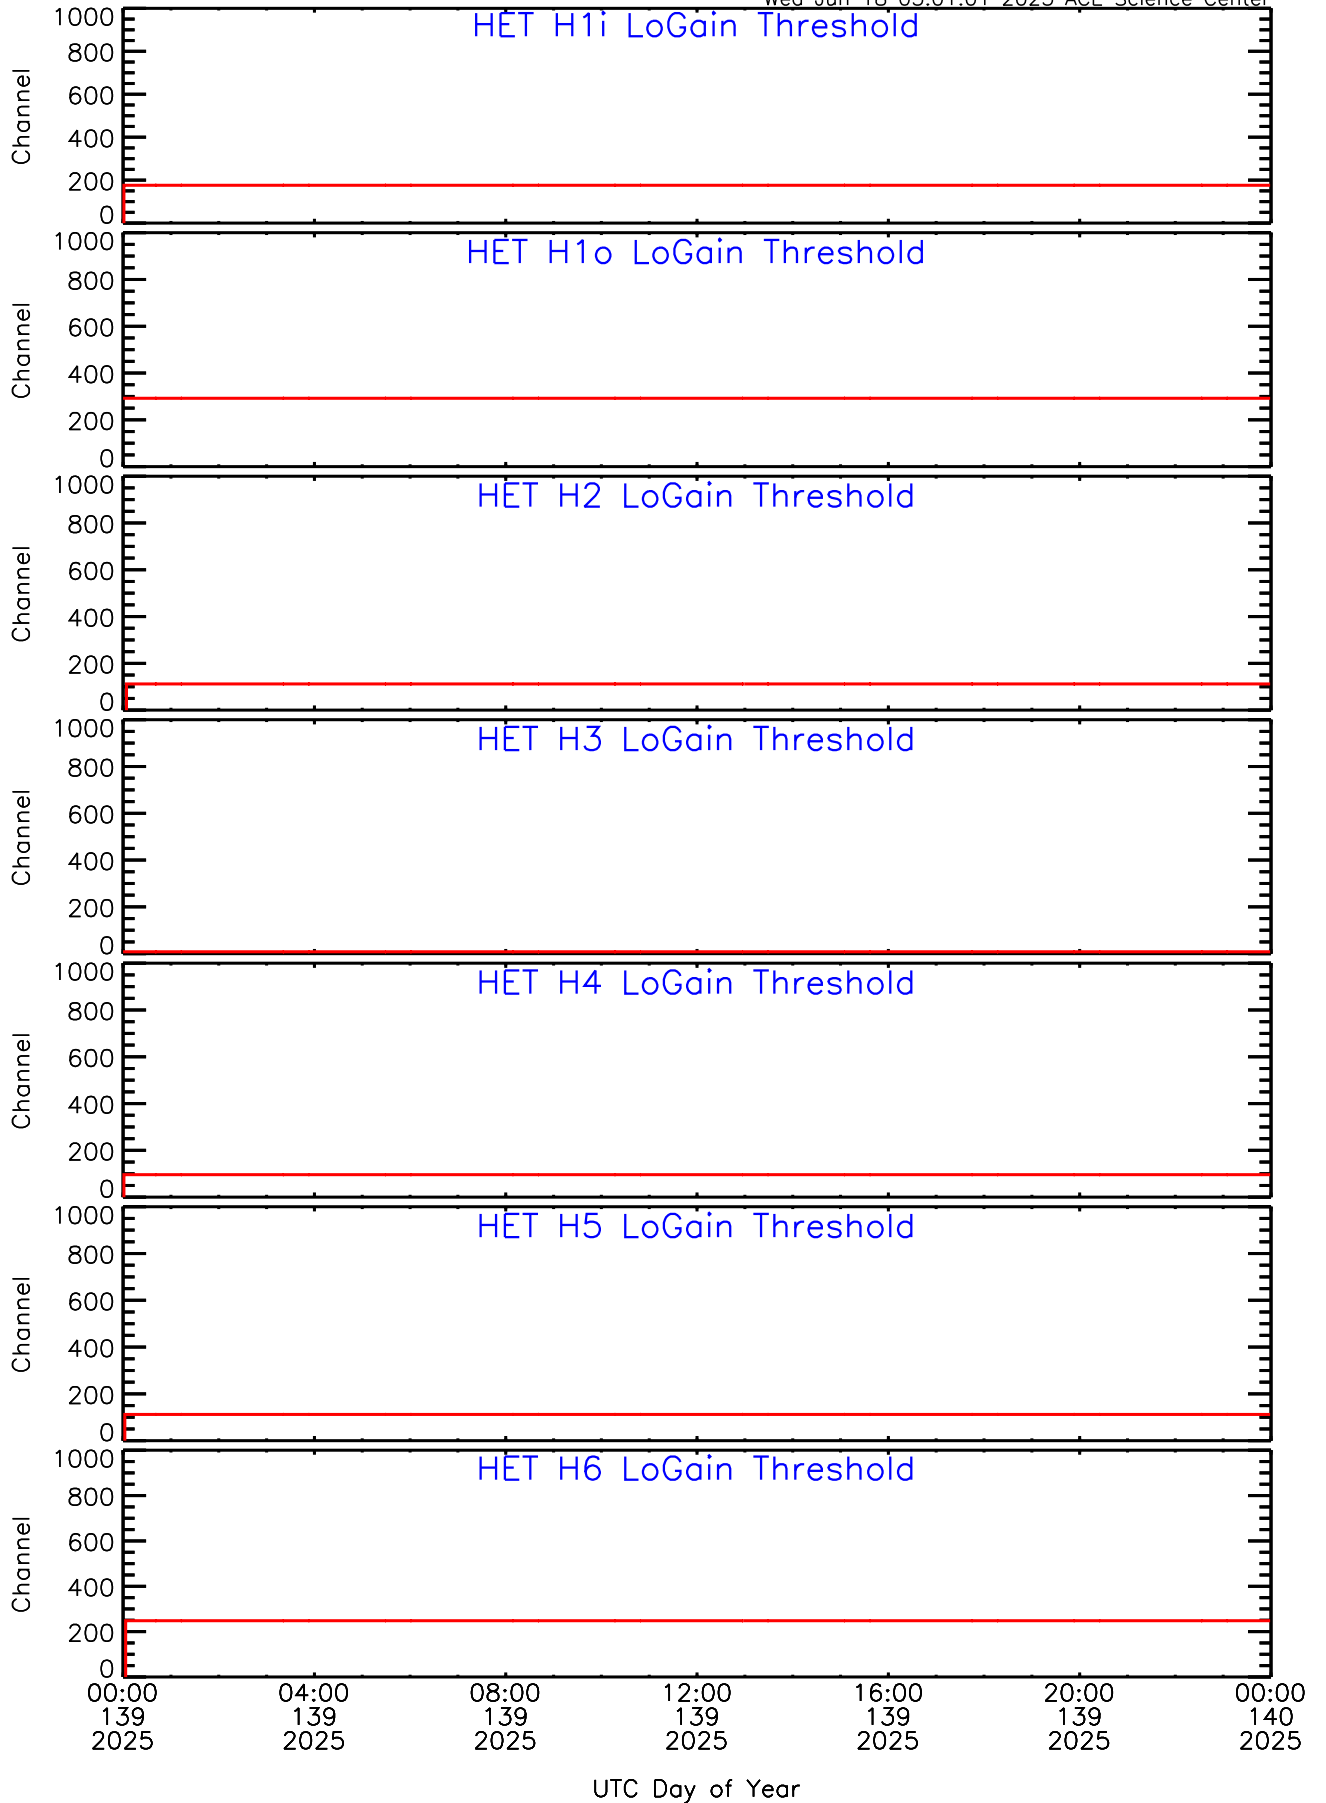

HET ahead Housekeeping Data for 2025-139

Wed Jun 18 03:01:01 2025 ACE Science Center

HET ahead Housekeeping Data for 2025-139

Wed Jun 18 03:01:01 2025 ACE Science Center

HET ahead Housekeeping Data for 2025-139

Wed Jun 18 03:01:01 2025 ACE Science Center

HET ahead Housekeeping Data for 2025-139

Wed Jun 18 03:01:01 2025 ACE Science Center