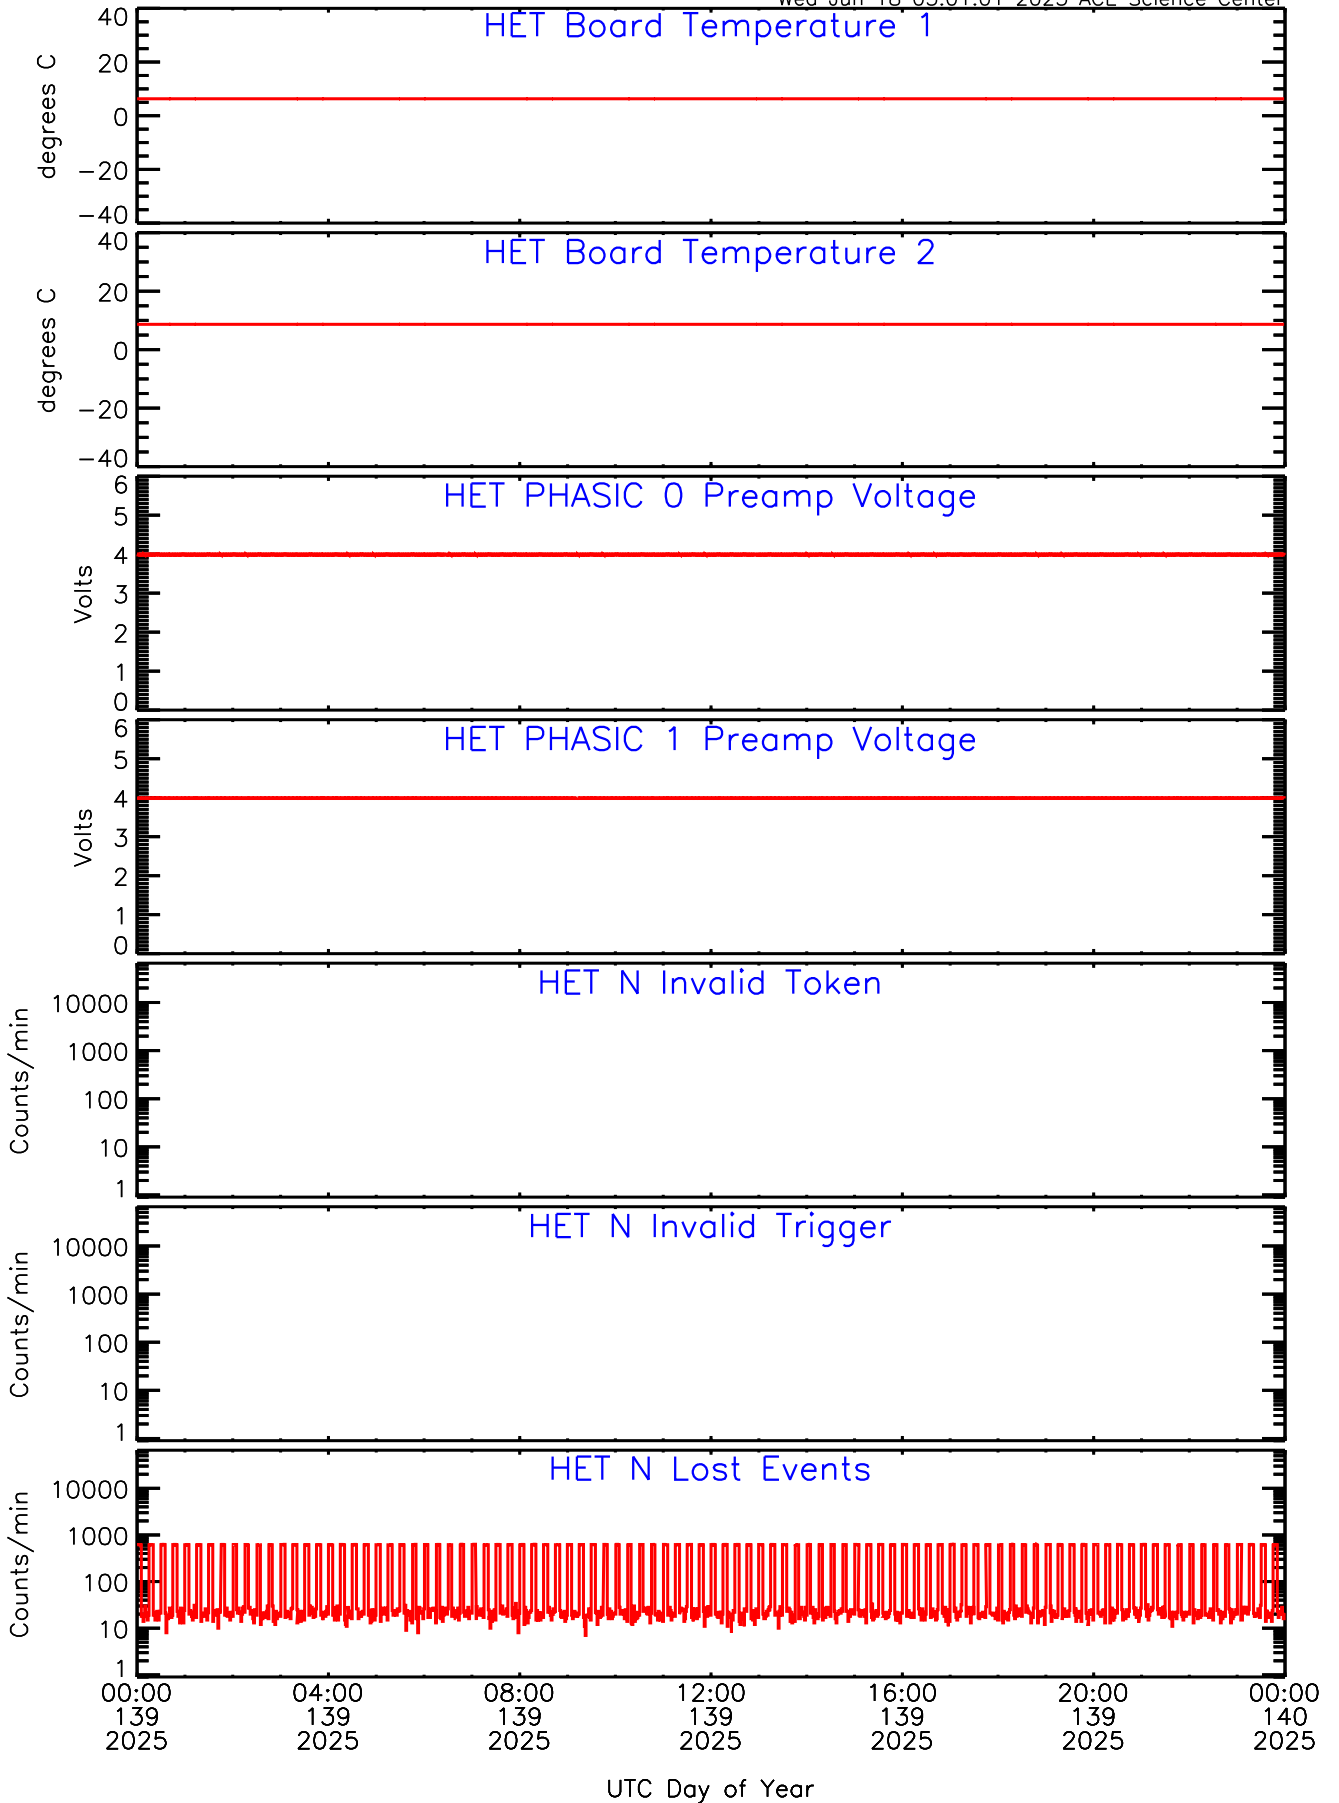

HET ahead Housekeeping Data for 2025-139

Wed Jun 18 03:01:01 2025 ACE Science Center

HET ahead Housekeeping Data for 2025-139

Wed Jun 18 03:01:01 2025 ACE Science Center

HET ahead Housekeeping Data for 2025-139