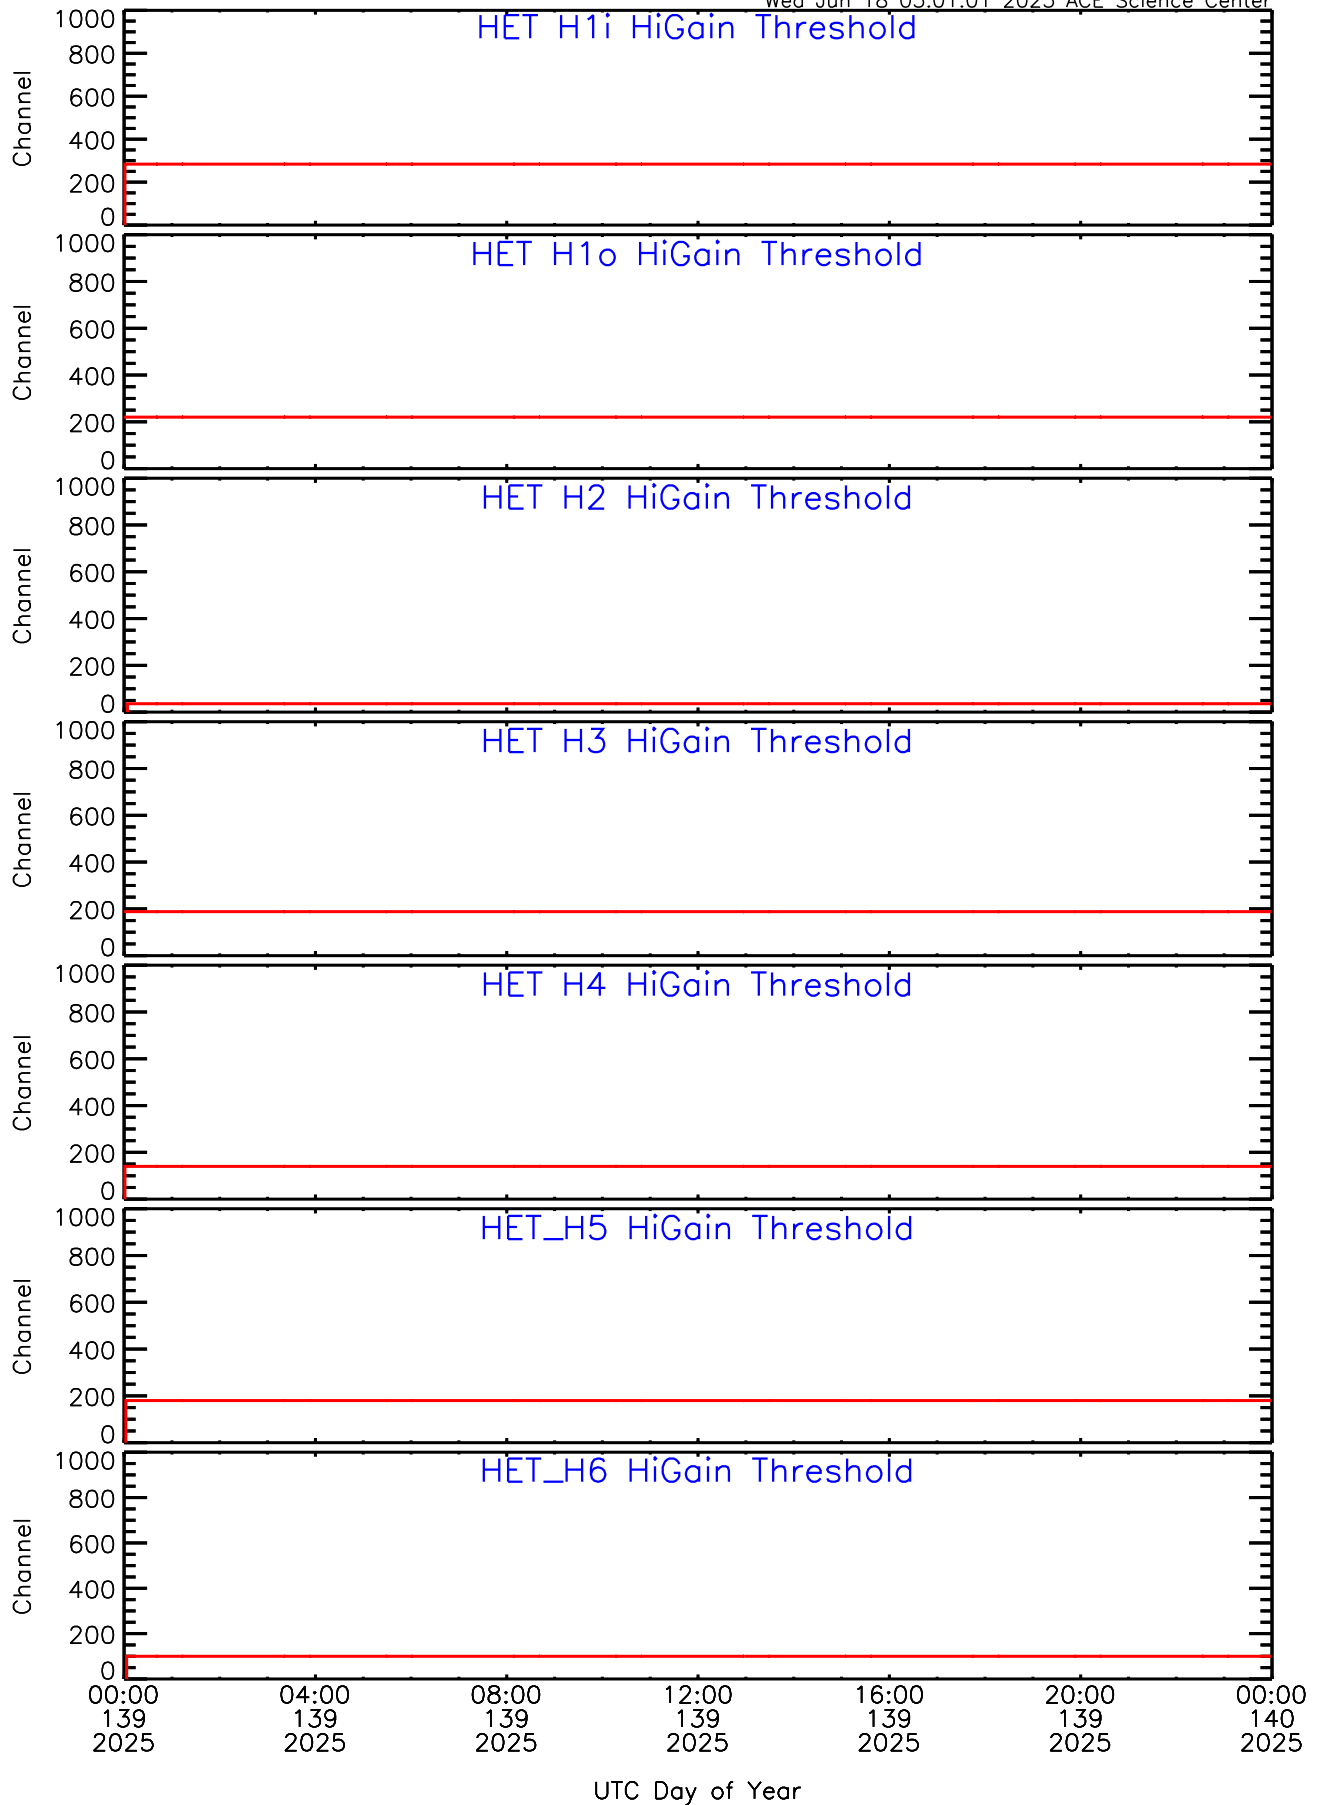

HET ahead Housekeeping Data for 2025-139

Wed Jun 18 03:01:01 2025 ACE Science Center

HET ahead Housekeeping Data for 2025-139

Wed Jun 18 03:01:01 2025 ACE Science Center

HET ahead Housekeeping Data for 2025-139