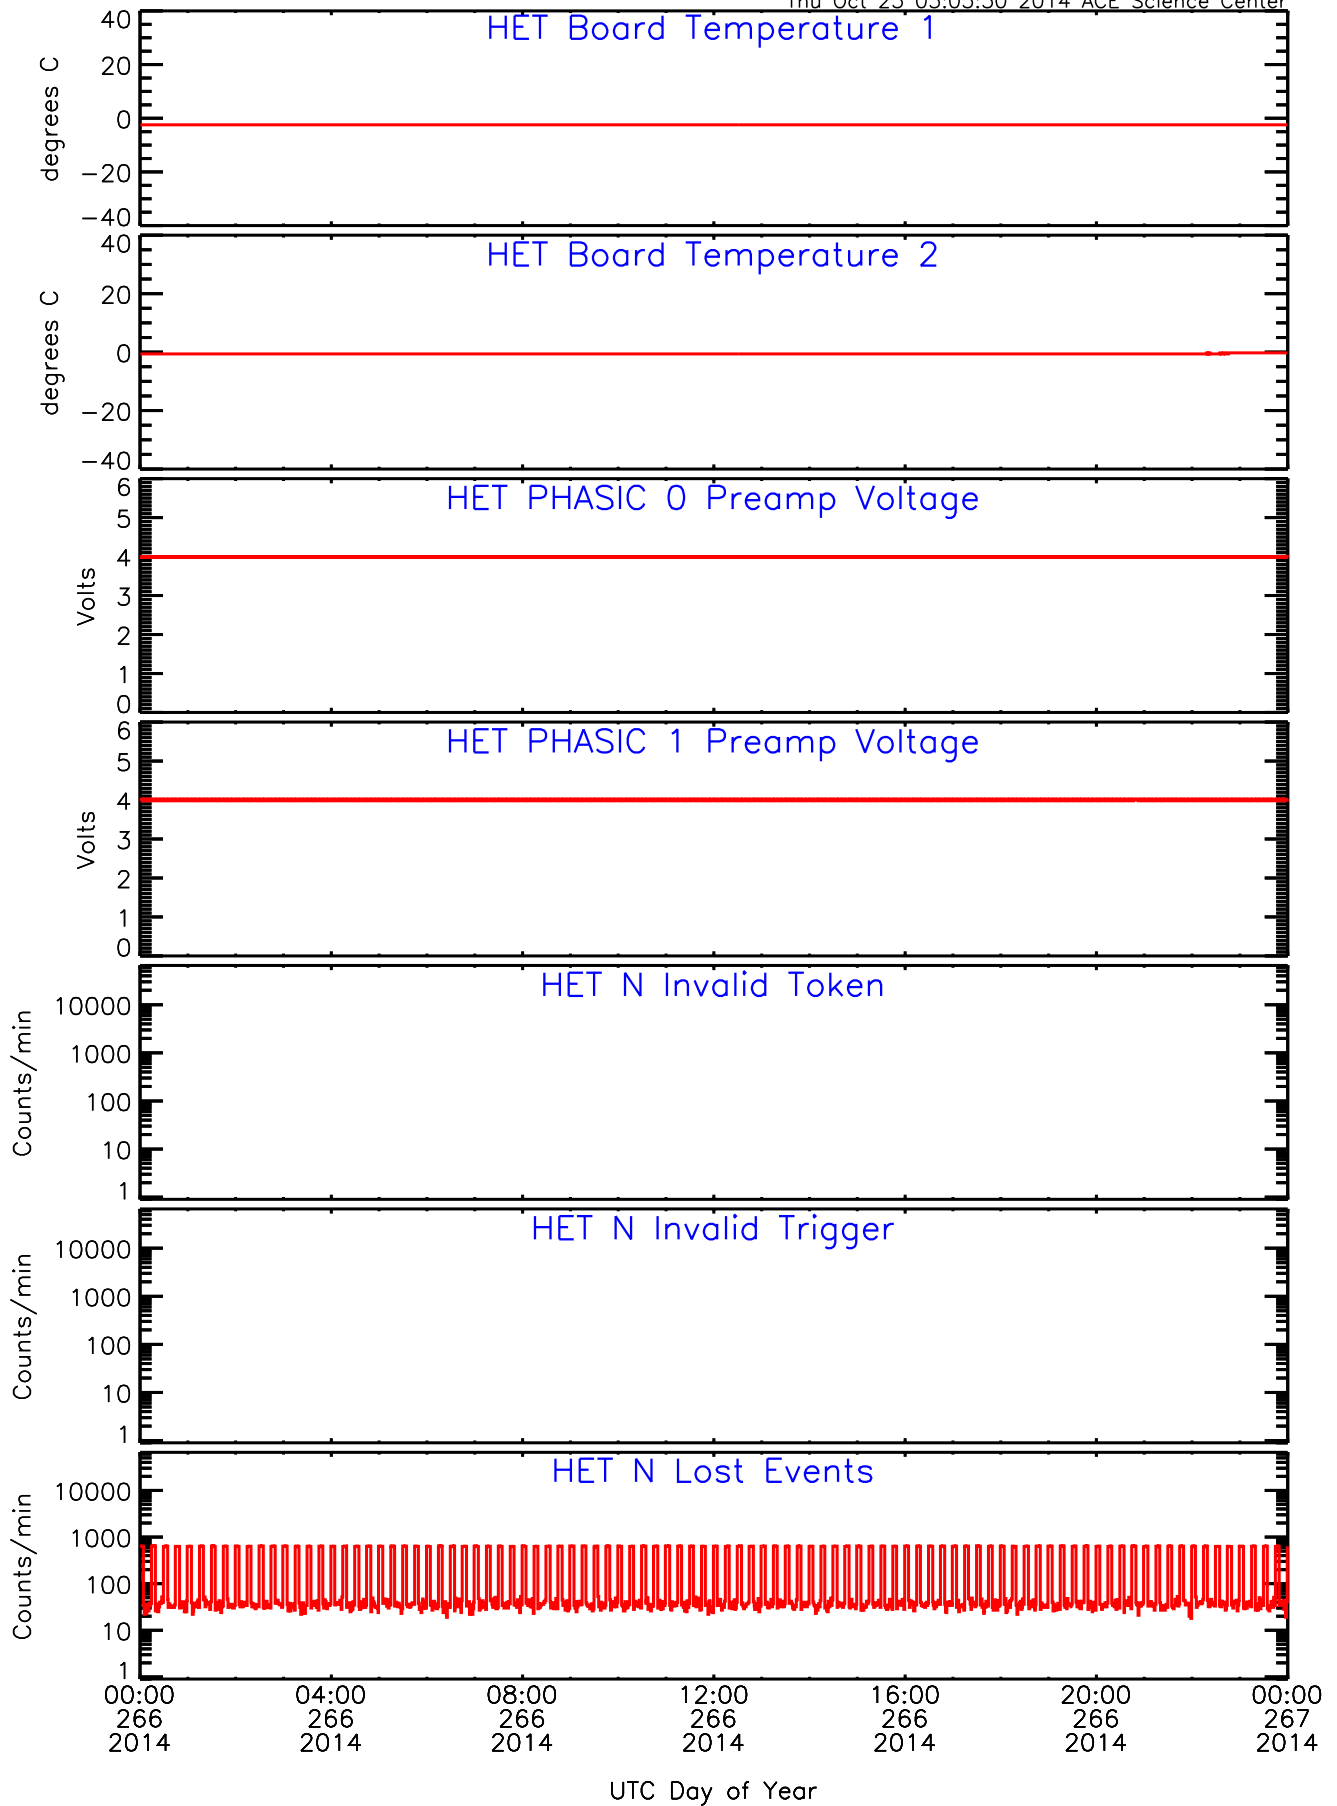

HET behind Housekeeping Data for 2014-266

Thu Oct 23 03:05:30 2014 ACE Science Center

HET behind Housekeeping Data for 2014-266

Thu Oct 23 03:05:30 2014 ACE Science Center

HET behind Housekeeping Data for 2014-266

Thu Oct 23 03:05:31 2014 ACE Science Center

HET behind Housekeeping Data for 2014-266

Thu Oct 23 03:05:32 2014 ACE Science Center

UTC Day of Year