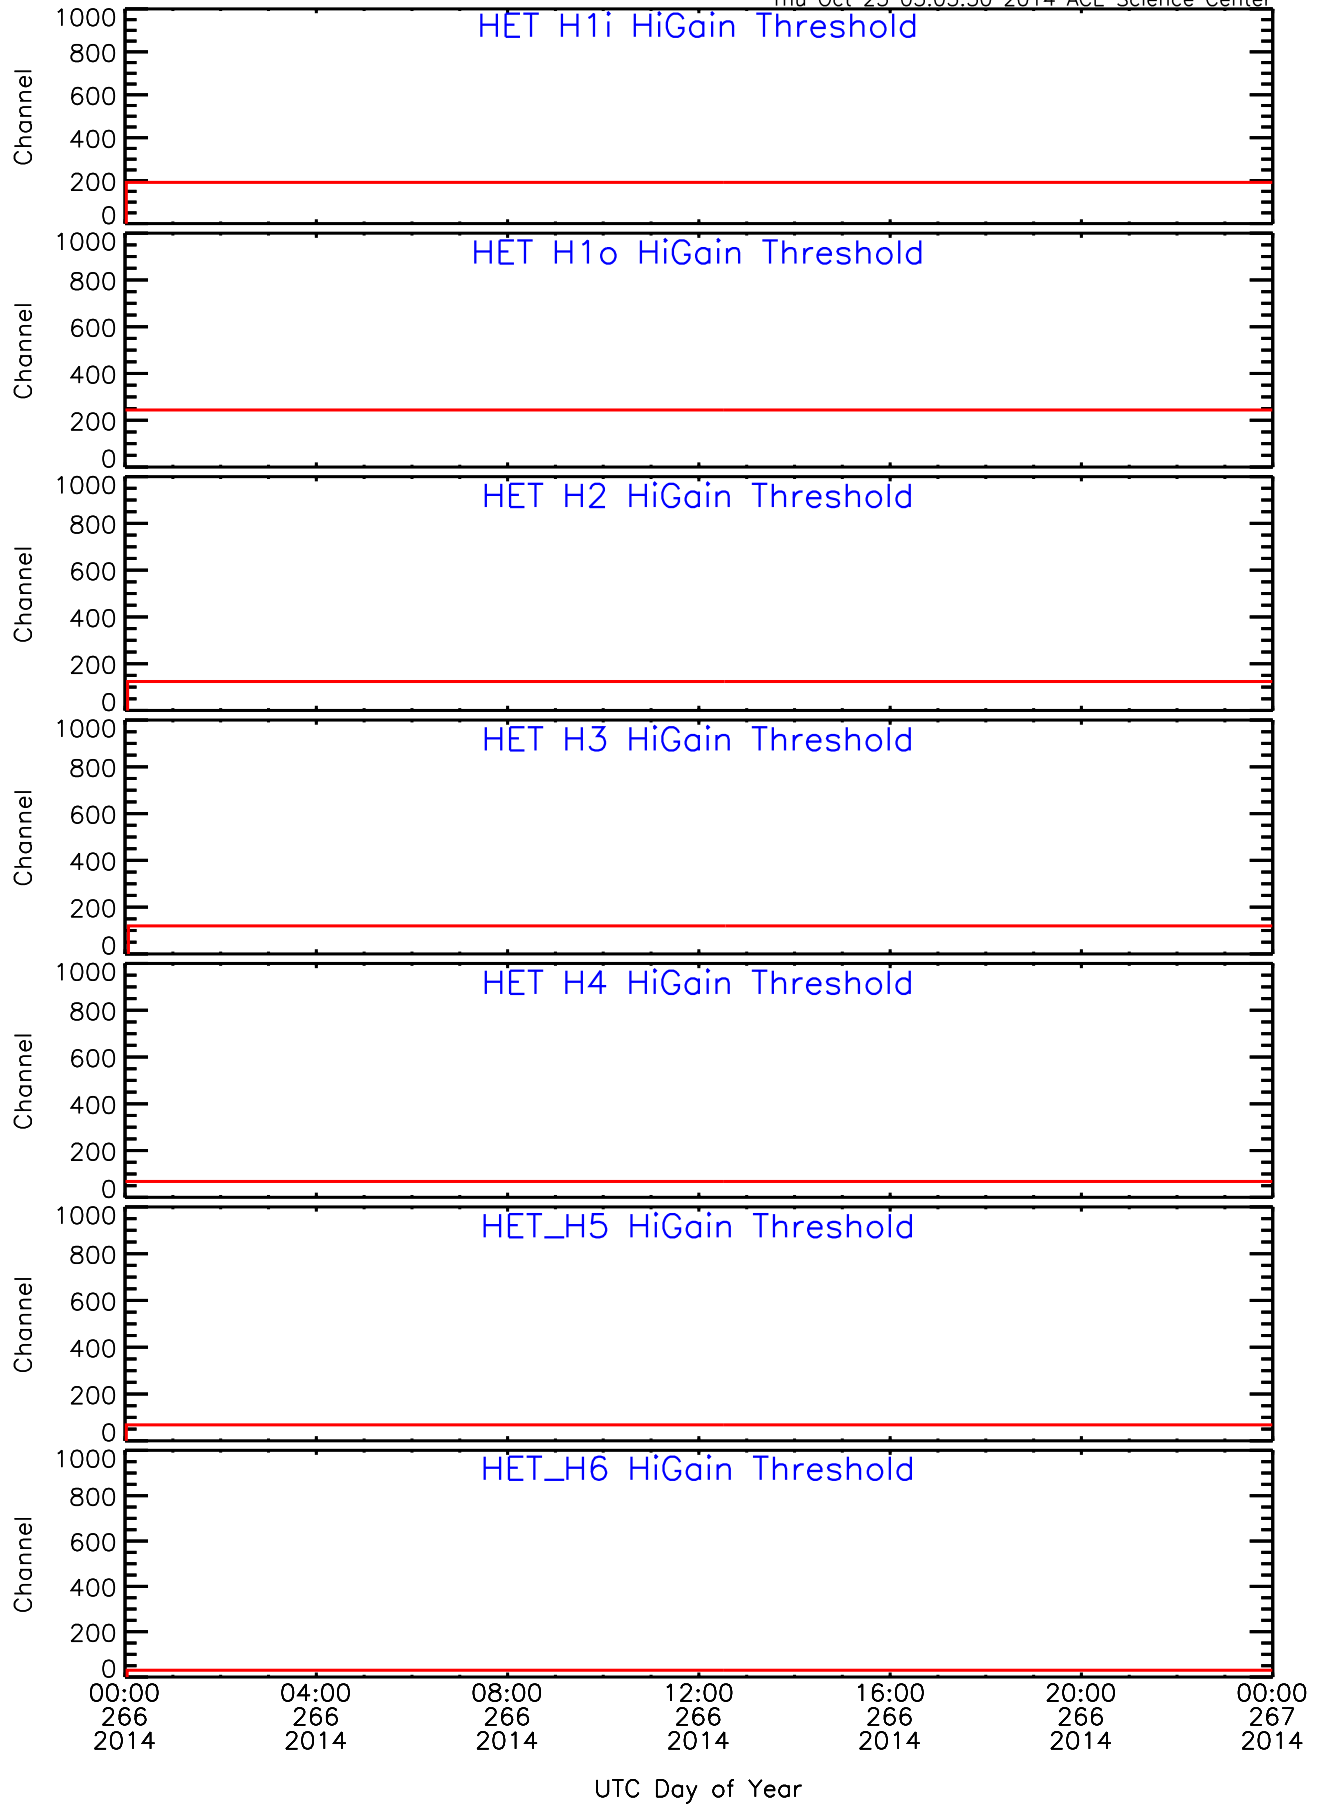

HET behind Housekeeping Data for 2014-266

Thu Oct 23 03:05:30 2014 ACE Science Center

HET behind Housekeeping Data for 2014-266

Thu Oct 23 03:05:30 2014 ACE Science Center

HET behind Housekeeping Data for 2014-266

Thu Oct 23 03:05:31 2014 ACE Science Center

HET behind Housekeeping Data for 2014-266

Thu Oct 23 03:05:32 2014 ACE Science Center

UTC Day of Year