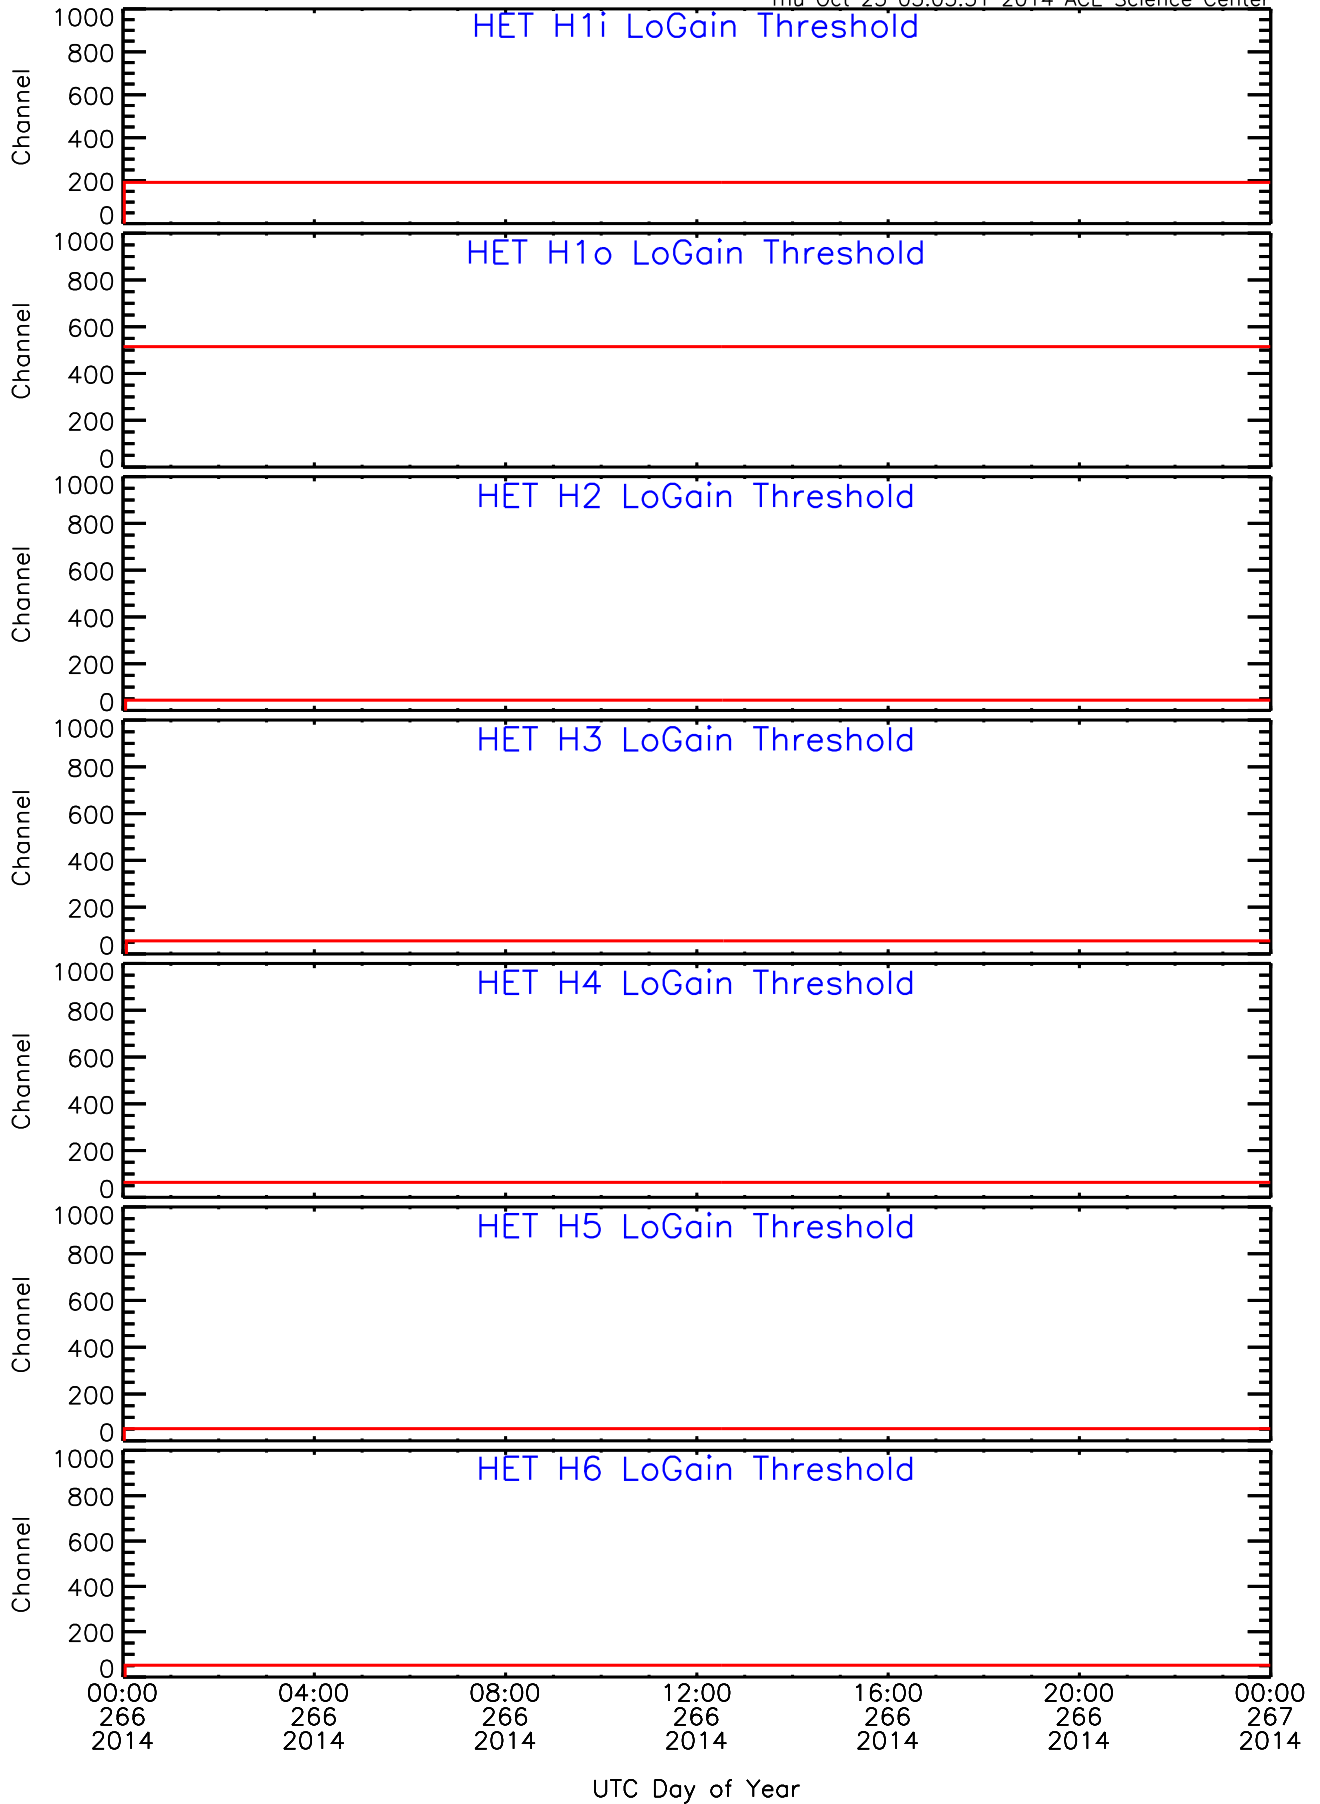

HET behind Housekeeping Data for 2014-266

Thu Oct 23 03:05:30 2014 ACE Science Center

HET behind Housekeeping Data for 2014-266

Thu Oct 23 03:05:30 2014 ACE Science Center

HET behind Housekeeping Data for 2014-266

Thu Oct 23 03:05:31 2014 ACE Science Center

HET behind Housekeeping Data for 2014-266

Thu Oct 23 03:05:32 2014 ACE Science Center

UTC Day of Year