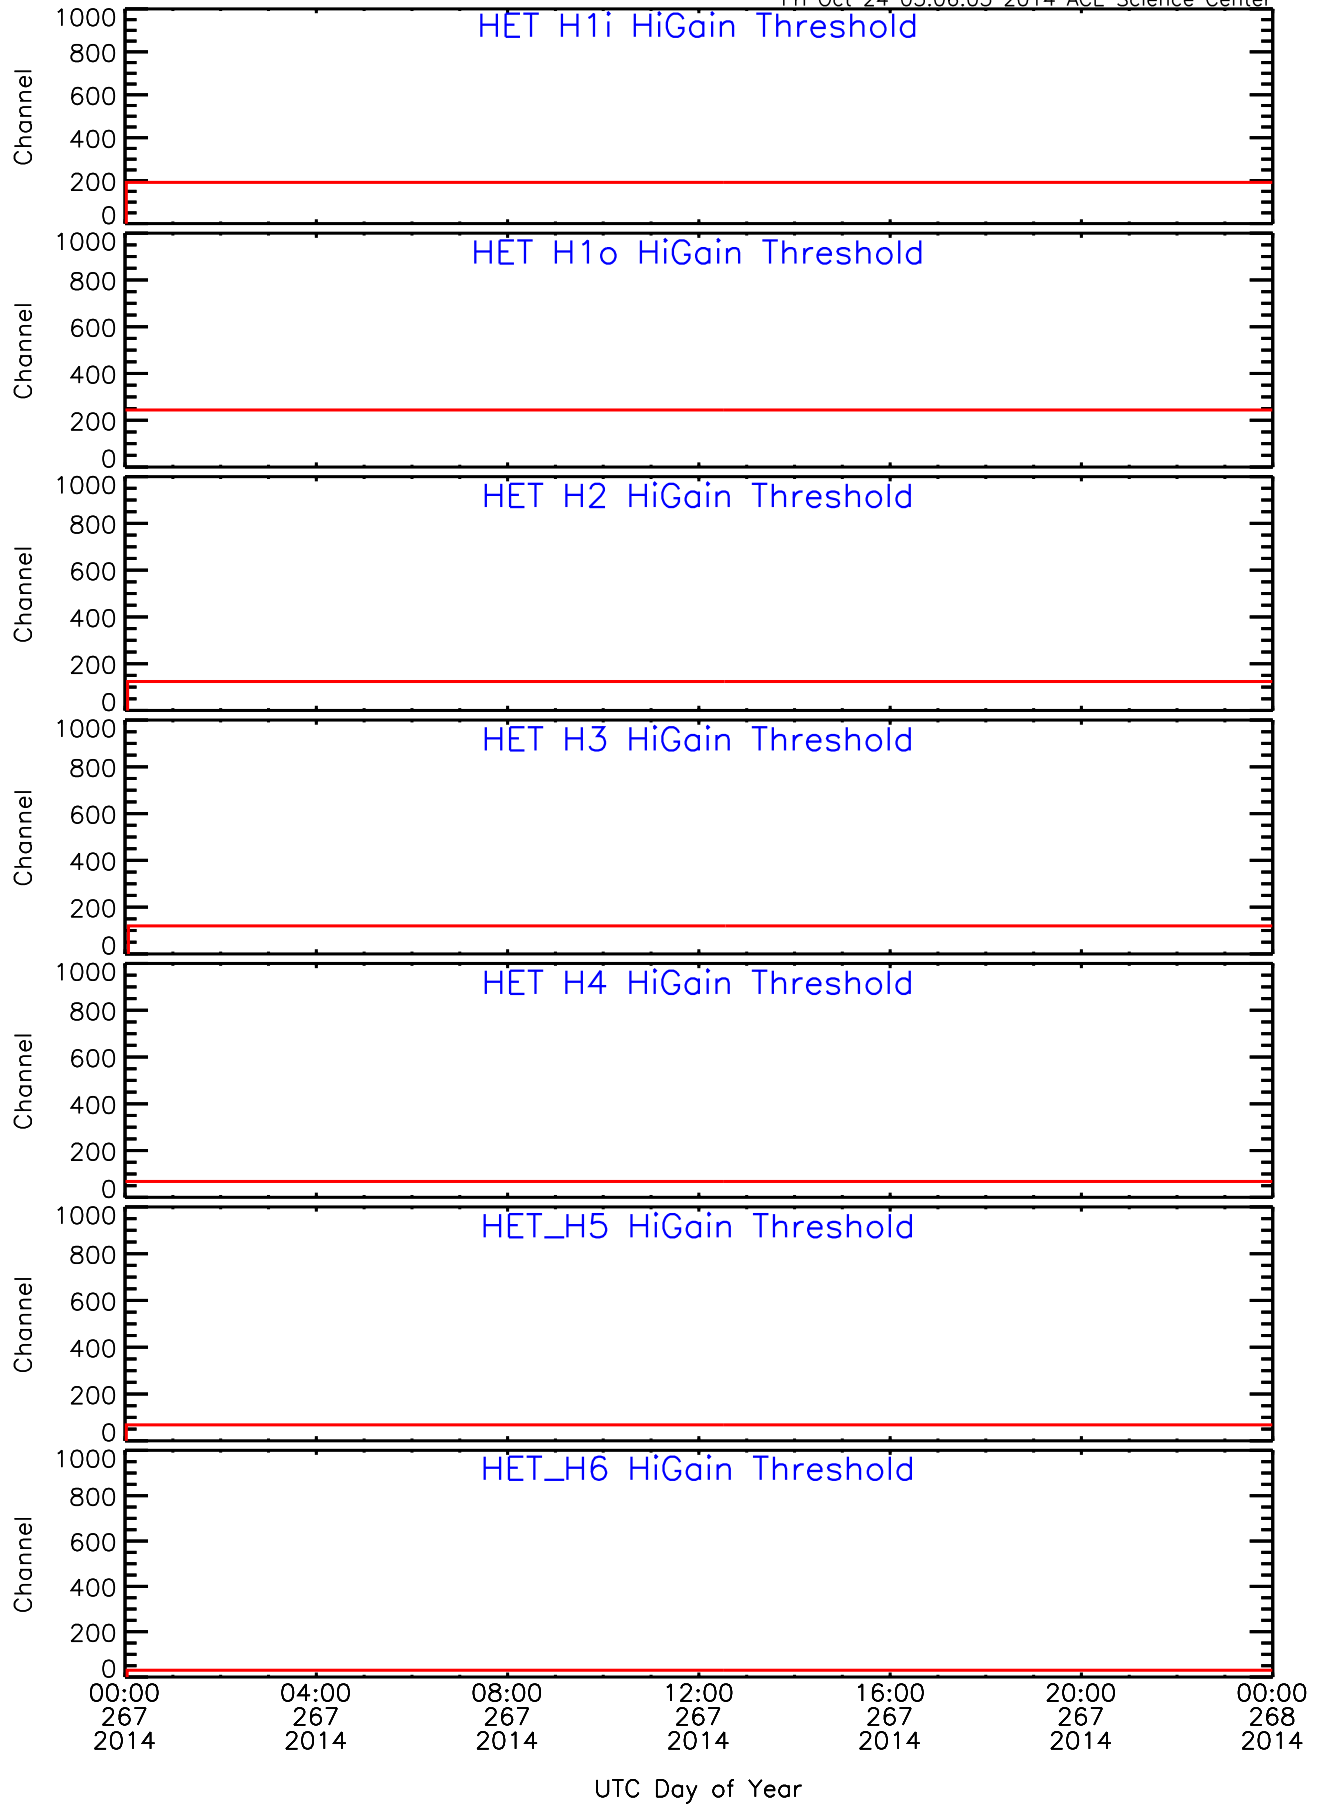

HET behind Housekeeping Data for 2014-267

Fri Oct 24 03:06:04 2014 ACE Science Center

HET behind Housekeeping Data for 2014-267

Fri Oct 24 03:06:05 2014 ACE Science Center

HET behind Housekeeping Data for 2014-267

Fri Oct 24 03:06:06 2014 ACE Science Center

HET behind Housekeeping Data for 2014-267

Fri Oct 24 03:06:07 2014 ACE Science Center