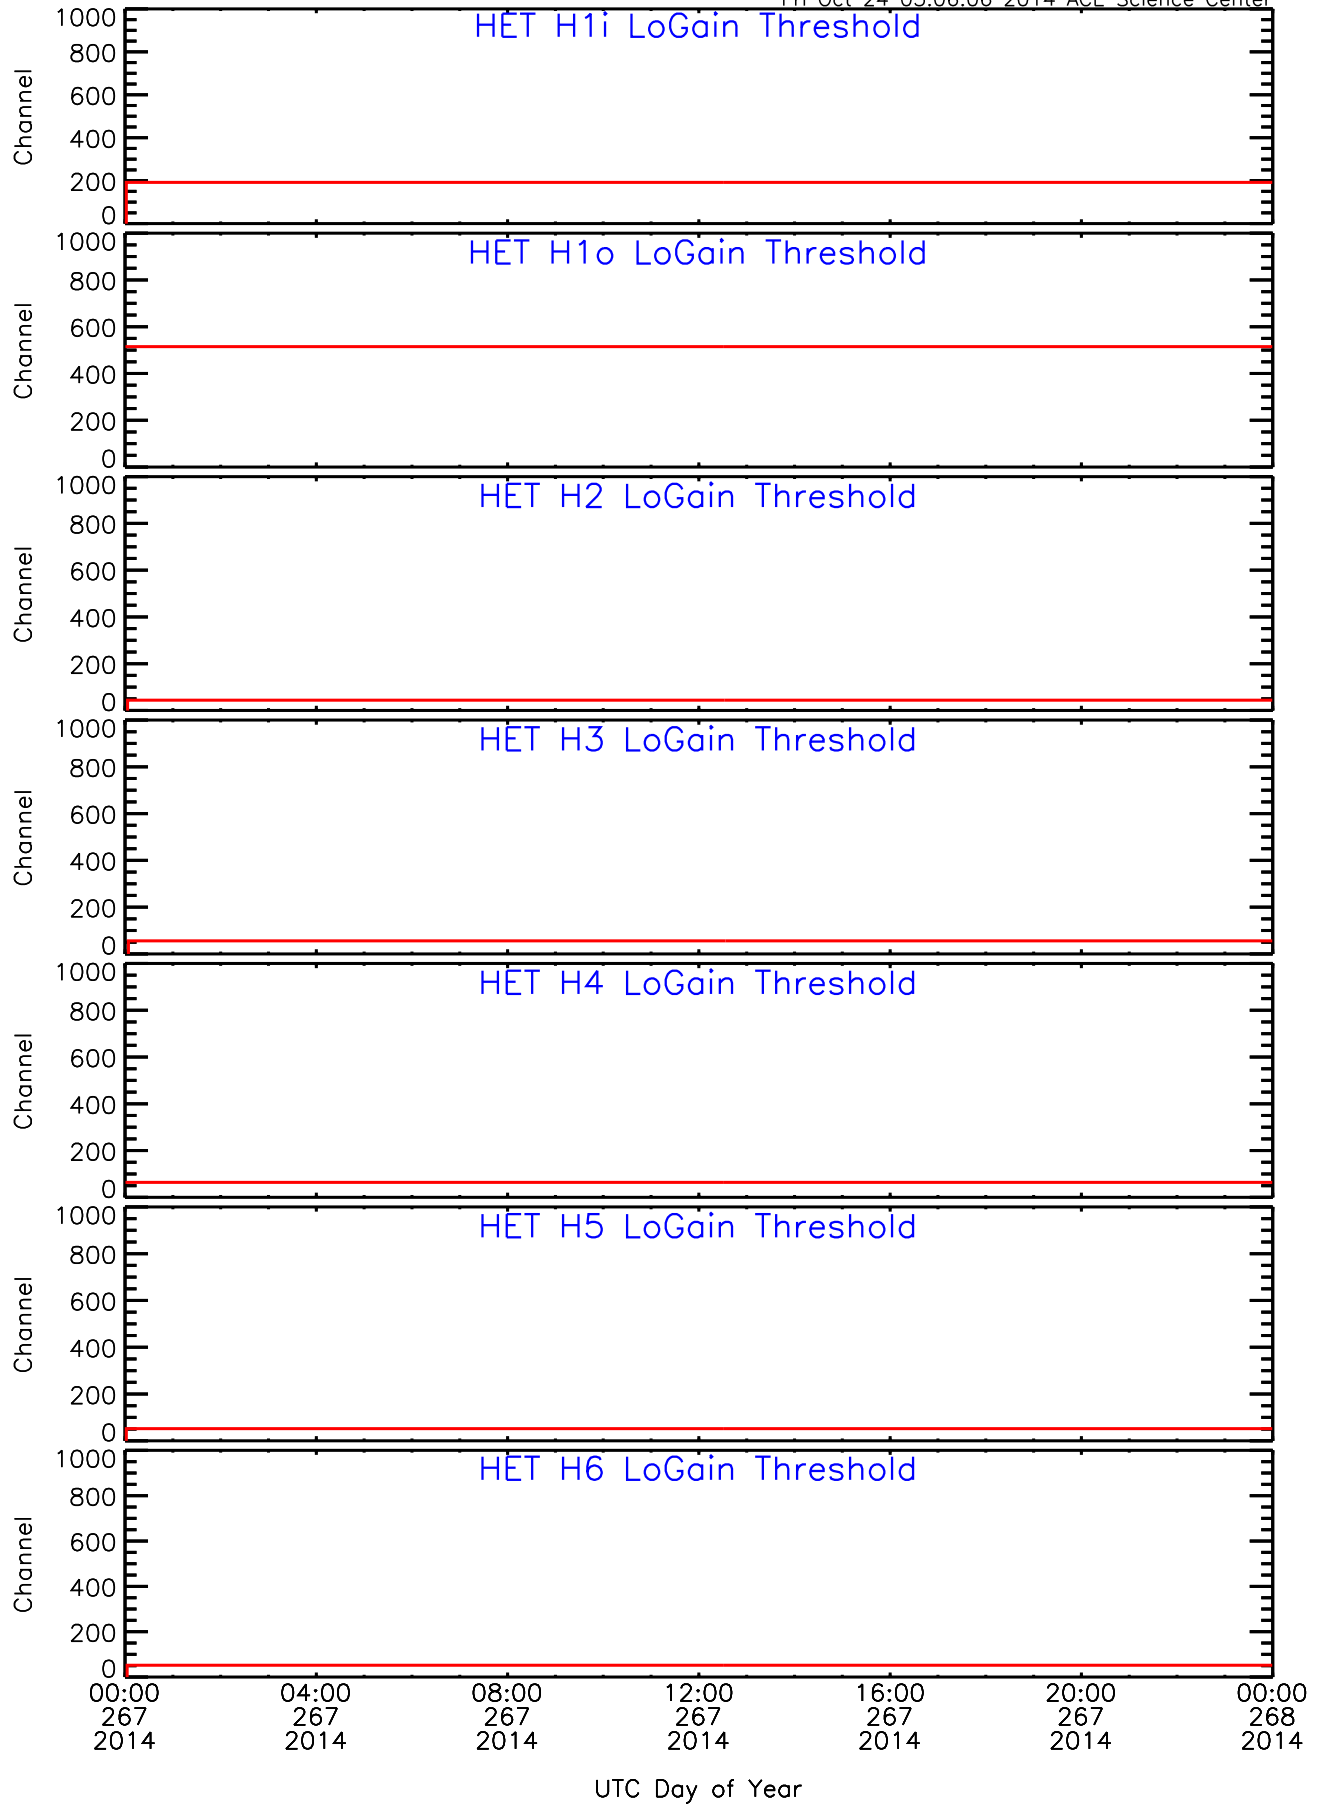

HET behind Housekeeping Data for 2014-267

Fri Oct 24 03:06:04 2014 ACE Science Center

HET behind Housekeeping Data for 2014-267

Fri Oct 24 03:06:05 2014 ACE Science Center

HET behind Housekeeping Data for 2014-267

Fri Oct 24 03:06:06 2014 ACE Science Center

HET behind Housekeeping Data for 2014-267

Fri Oct 24 03:06:07 2014 ACE Science Center