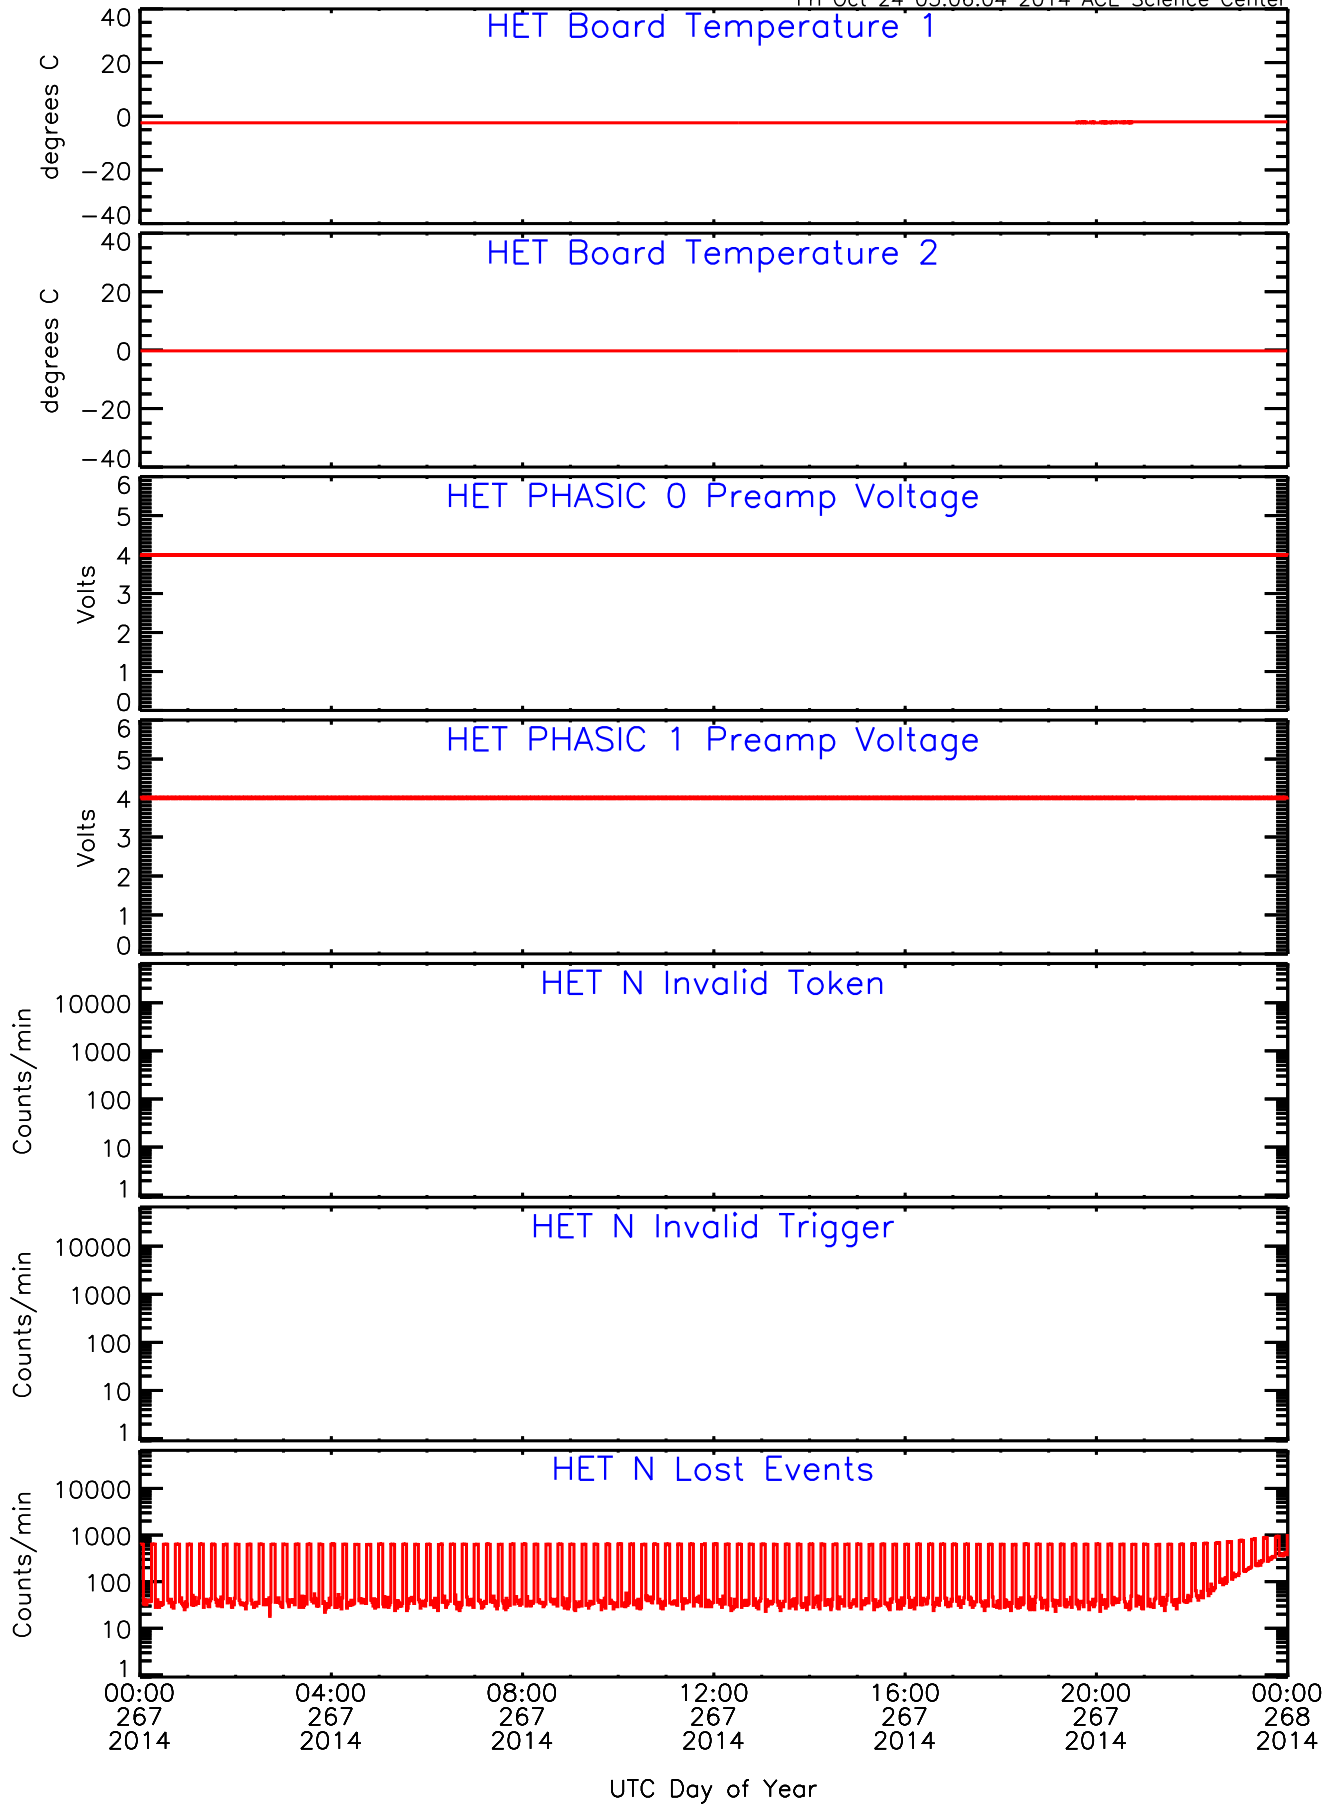

HET behind Housekeeping Data for 2014-267

Fri Oct 24 03:06:04 2014 ACE Science Center

HET behind Housekeeping Data for 2014-267

Fri Oct 24 03:06:05 2014 ACE Science Center

HET behind Housekeeping Data for 2014-267