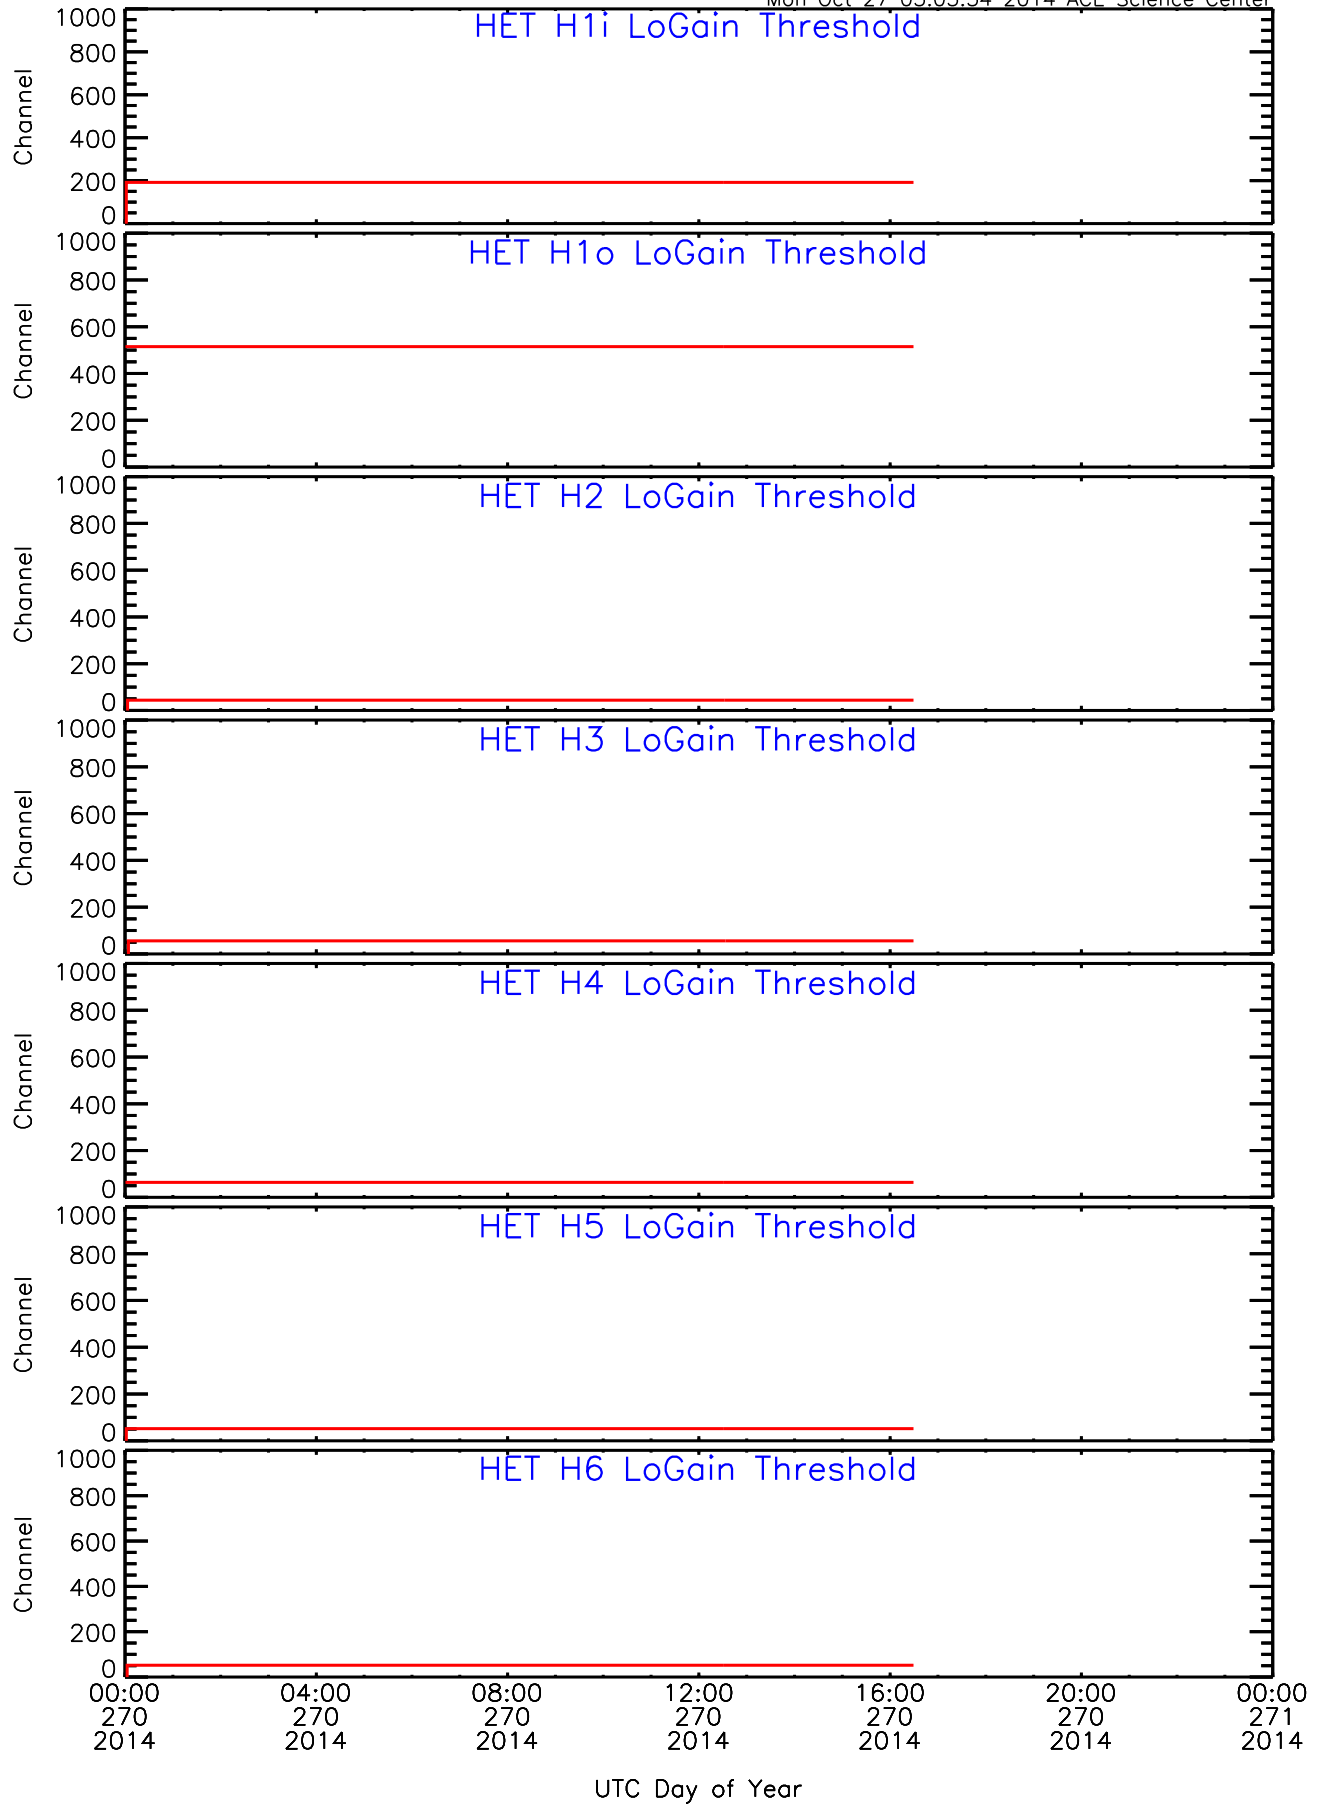

HET behind Housekeeping Data for 2014-270

Mon Oct 27 03:05:53 2014 ACE Science Center

HET behind Housekeeping Data for 2014-270

Mon Oct 27 03:05:54 2014 ACE Science Center

HET behind Housekeeping Data for 2014-270

Mon Oct 27 03:05:54 2014 ACE Science Center

HET behind Housekeeping Data for 2014-270

Mon Oct 27 03:05:55 2014 ACE Science Center