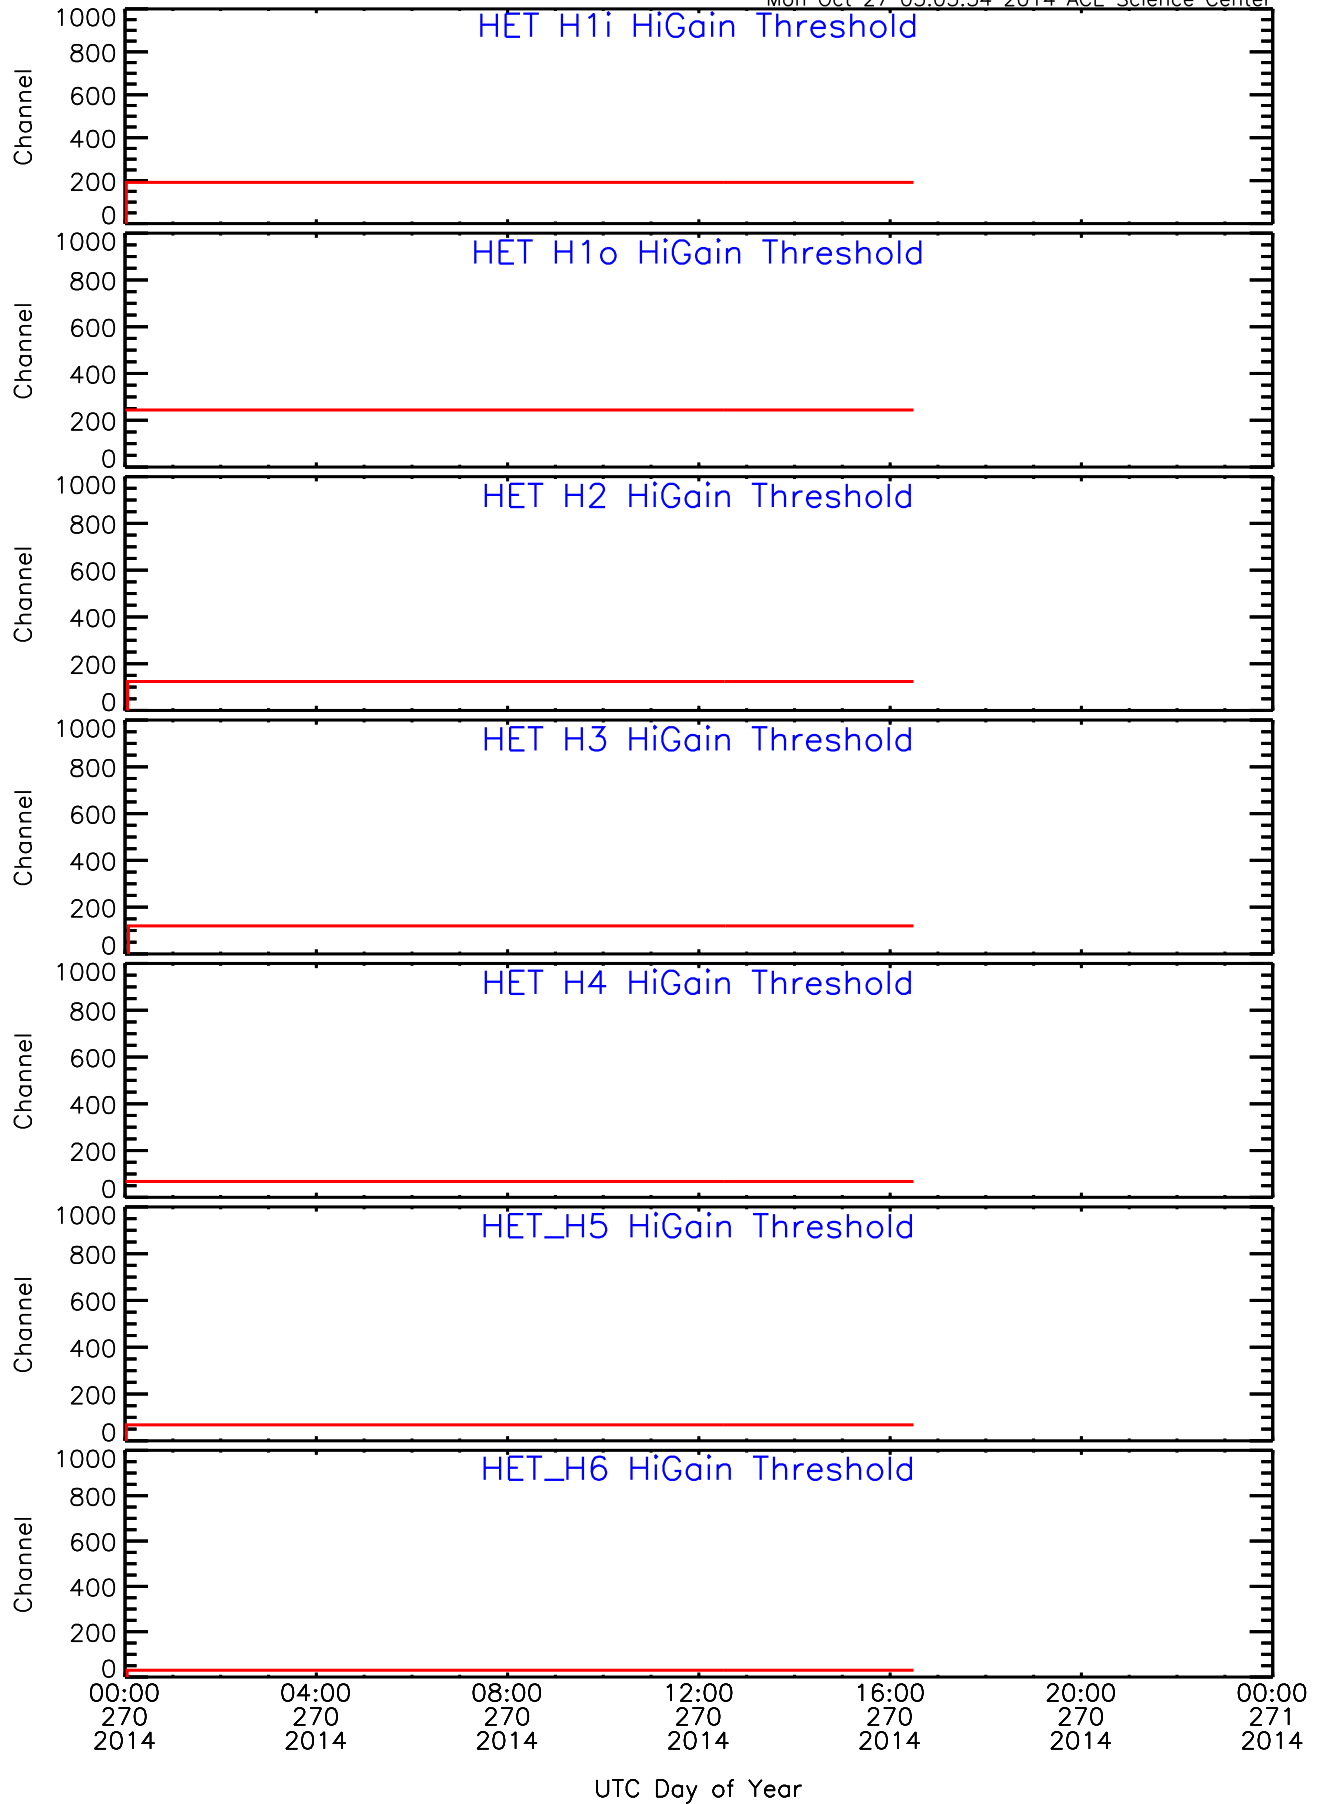

HET behind Housekeeping Data for 2014-270

Mon Oct 27 03:05:53 2014 ACE Science Center

HET behind Housekeeping Data for 2014-270

Mon Oct 27 03:05:54 2014 ACE Science Center

HET behind Housekeeping Data for 2014-270

Mon Oct 27 03:05:54 2014 ACE Science Center

HET behind Housekeeping Data for 2014-270

Mon Oct 27 03:05:55 2014 ACE Science Center