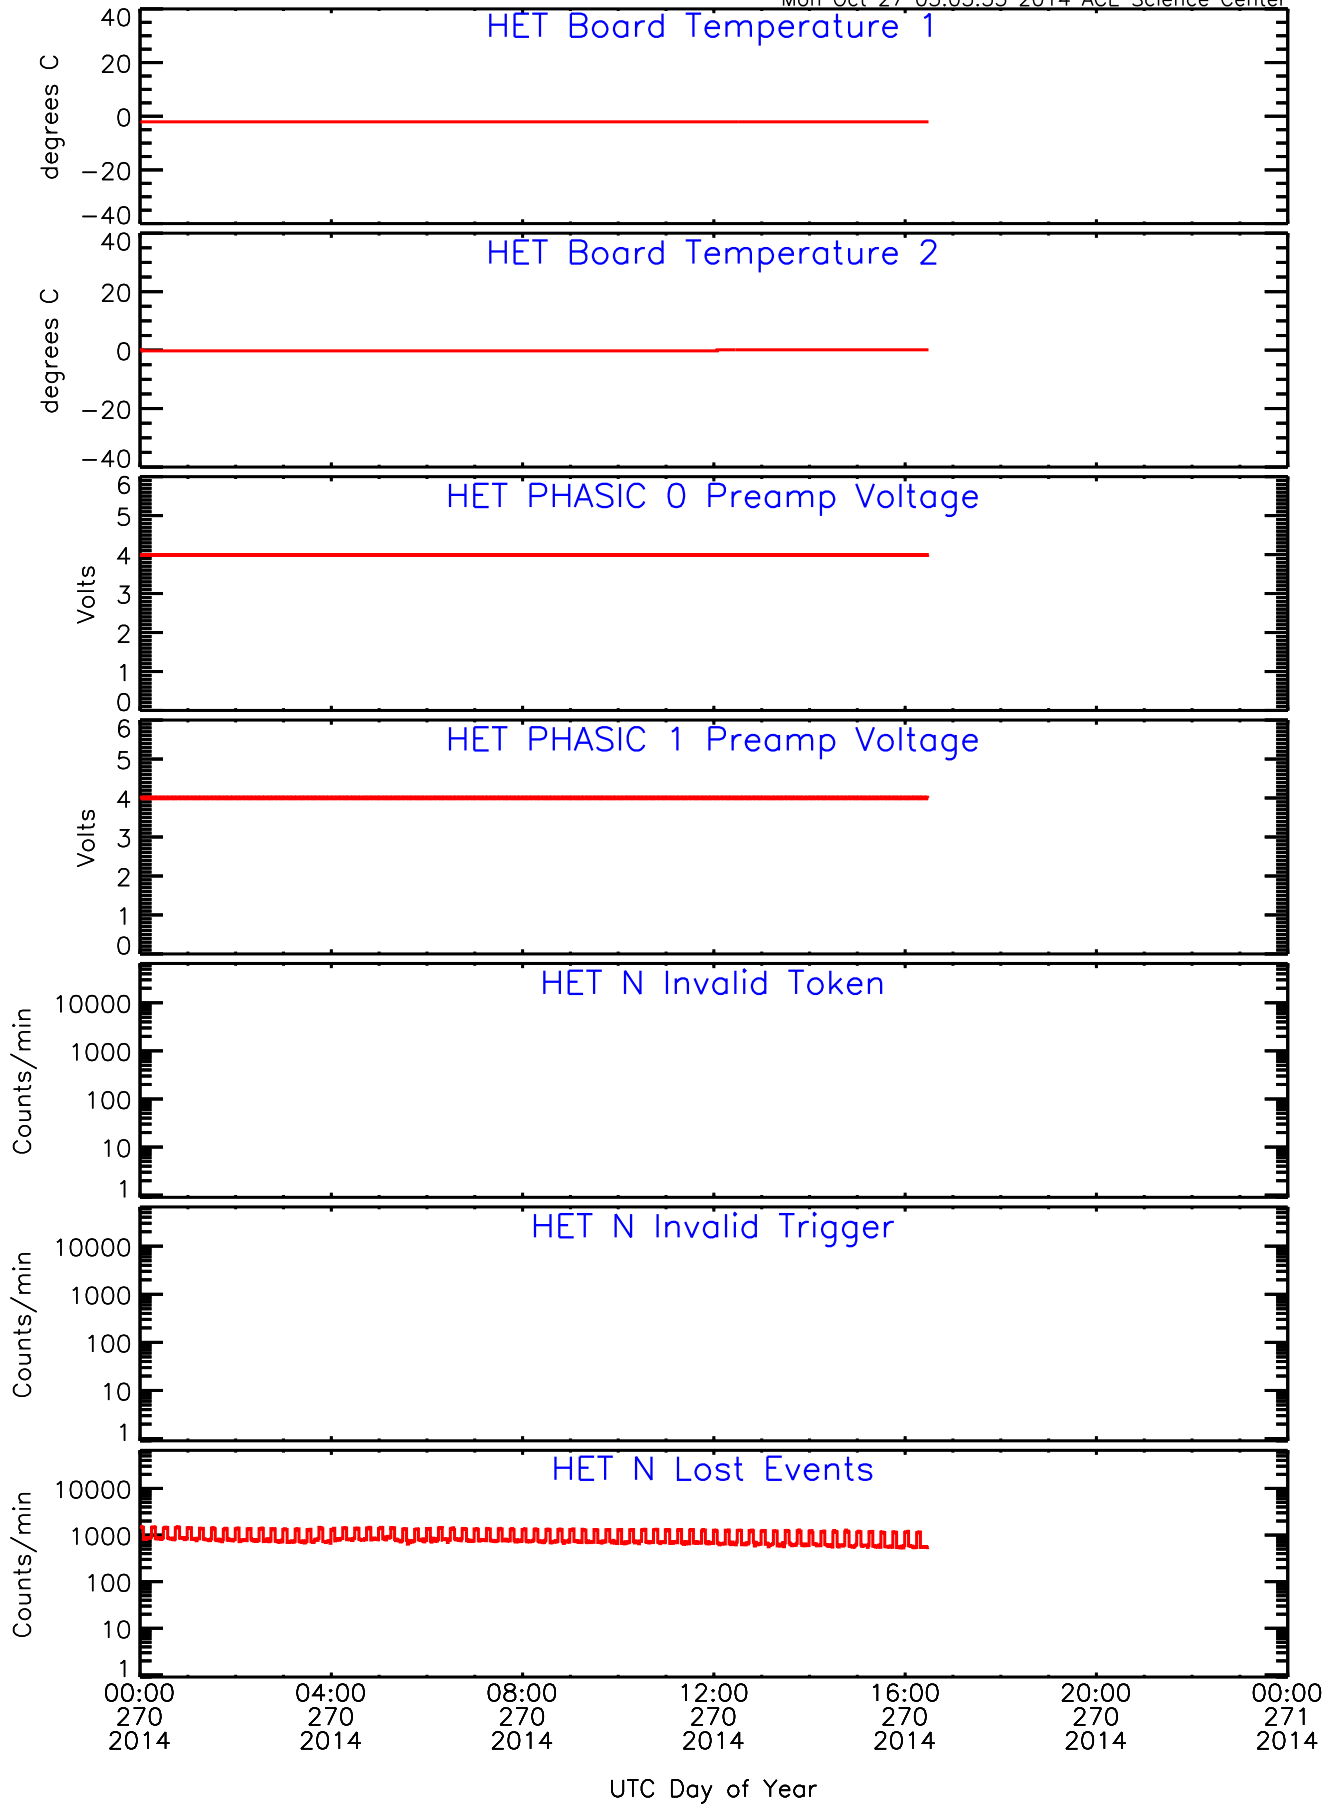

HET behind Housekeeping Data for 2014-270

Mon Oct 27 03:05:53 2014 ACE Science Center

HET behind Housekeeping Data for 2014-270

Mon Oct 27 03:05:54 2014 ACE Science Center

HET behind Housekeeping Data for 2014-270

Mon Oct 27 03:05:54 2014 ACE Science Center

HET behind Housekeeping Data for 2014-270

Mon Oct 27 03:05:55 2014 ACE Science Center