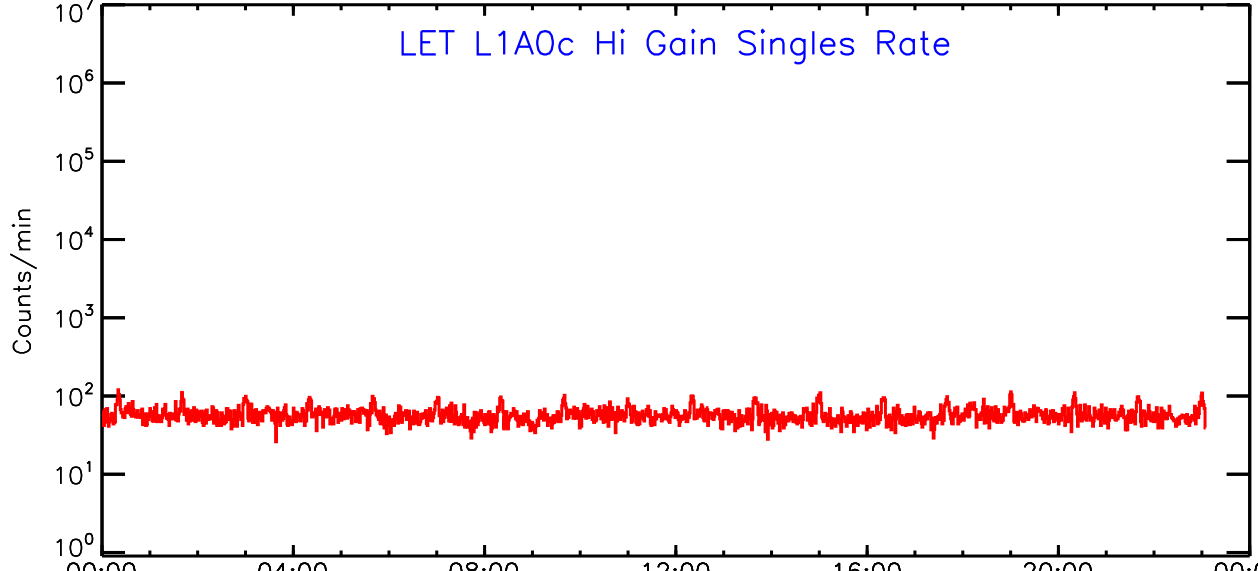

# LET ahead Hi-Gain SINGLES RATES Data for 2006-328

Mon Mar 18 15:49:45 2013 ACE Science Center

00:00 04:00 08:00 12:00 16:00 20:00 00:00  
328 328 328 328 328 328 329  
2006 2006 2006 2006 2006 2006 2006