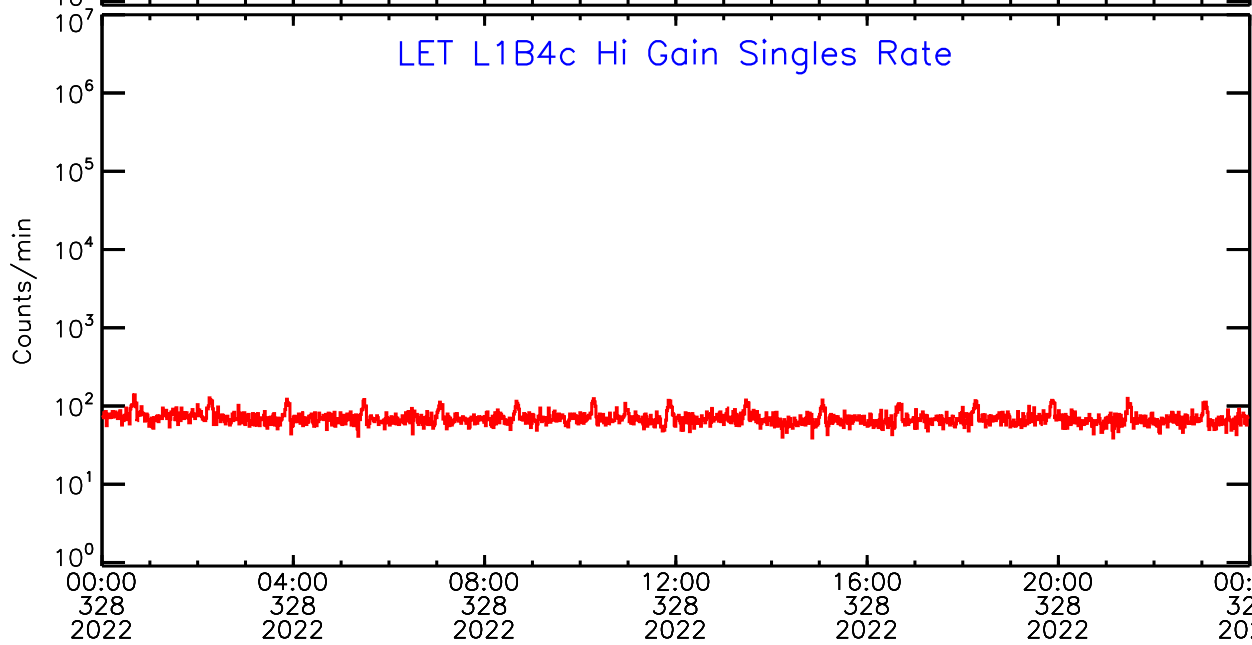

# LET ahead Hi-Gain SINGLES RATES Data for 2022-328

Wed Nov 30 09:56:10 2022 ACE Science Center

00:00 04:00 08:00 12:00 16:00 20:00 00:00  
328 328 328 328 328 328 329  
2022 2022 2022 2022 2022 2022 2022