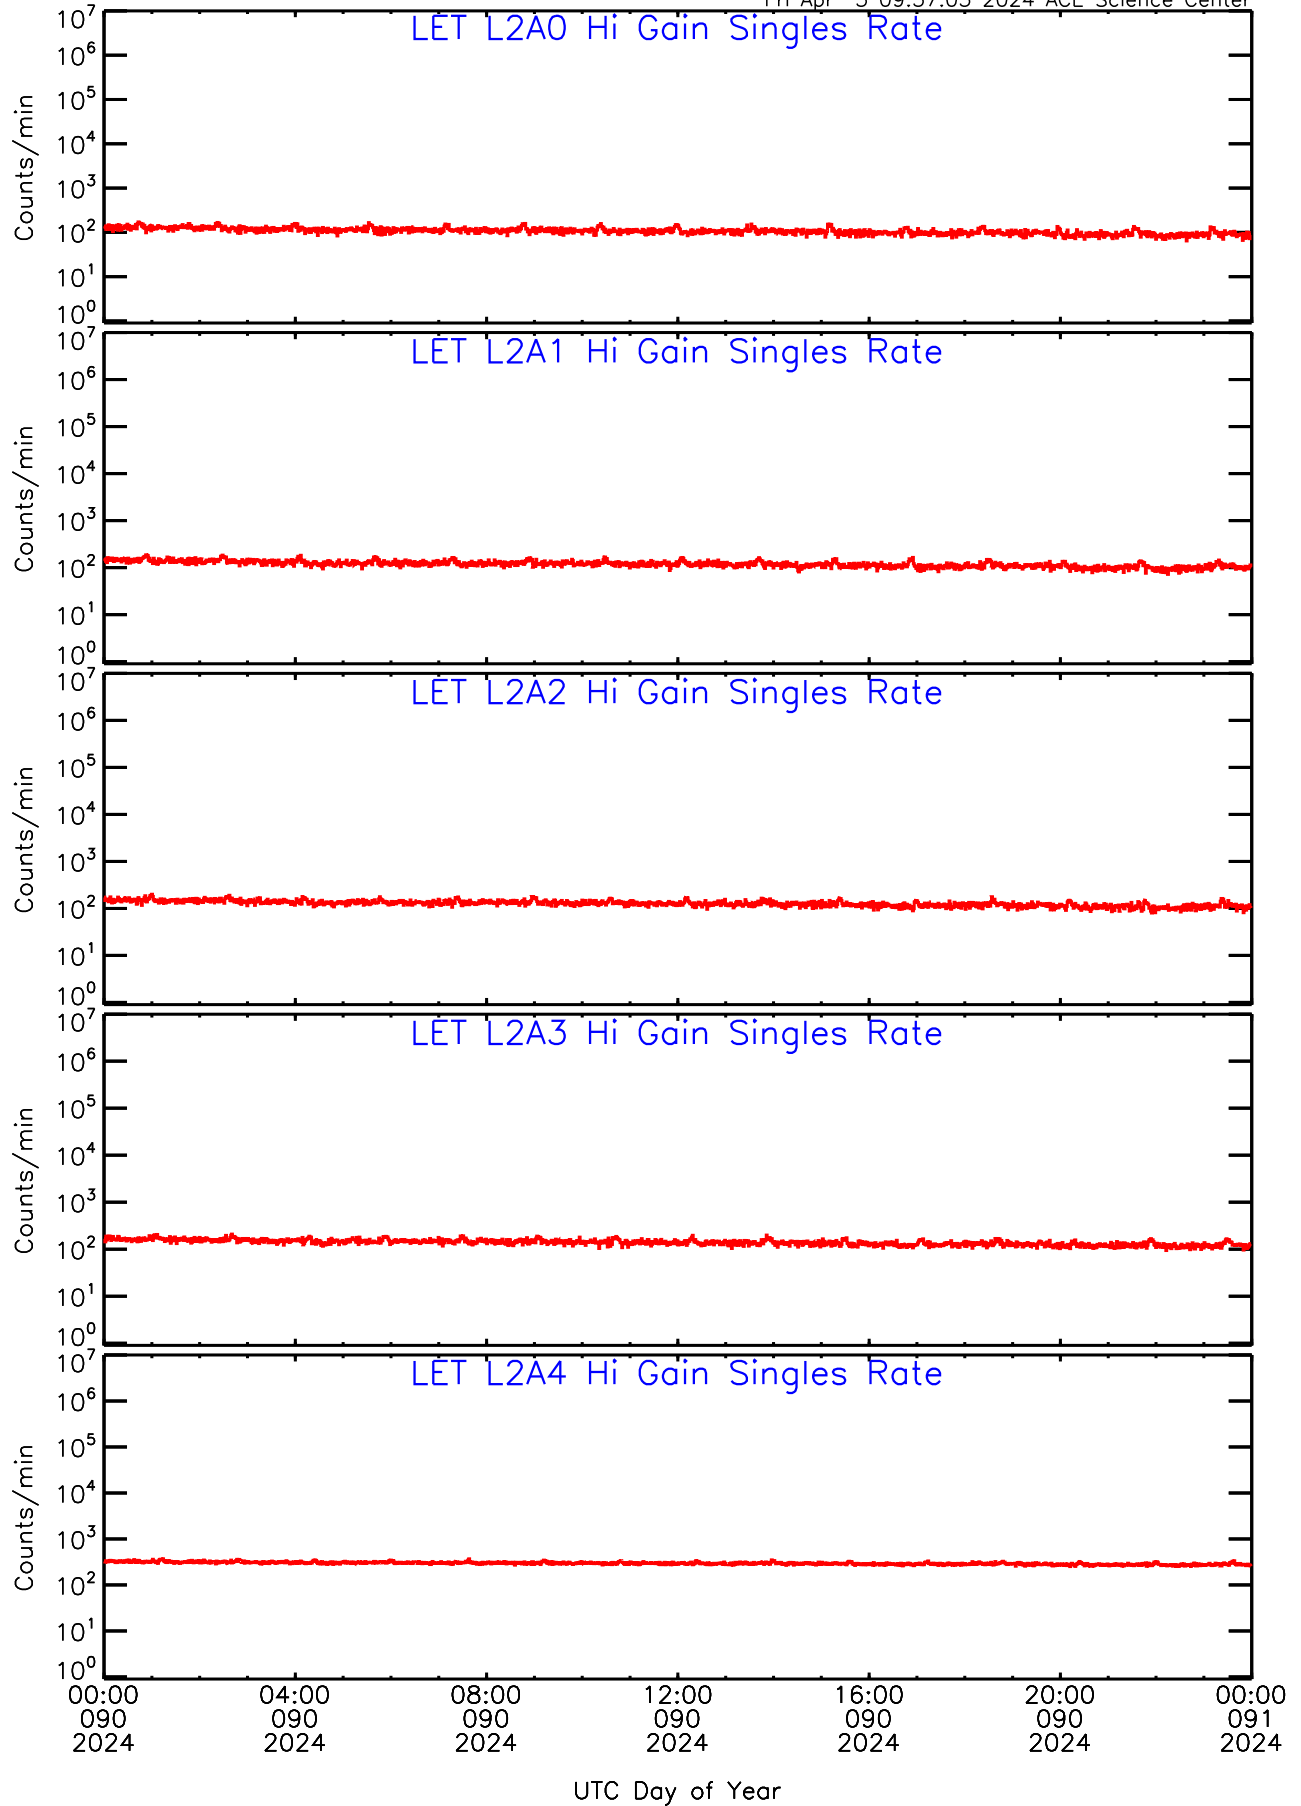

00:00 04:00 08:00 12:00 16:00 20:00 00:00
090 090 090 090 090 090 091
2024 2024 2024 2024 2024 2024 2024

UTC Day of Year

LET ahead Hi-Gain SINGLES RATES Data for 2024-090

Fri Apr 5 09:57:05 2024 ACE Science Center