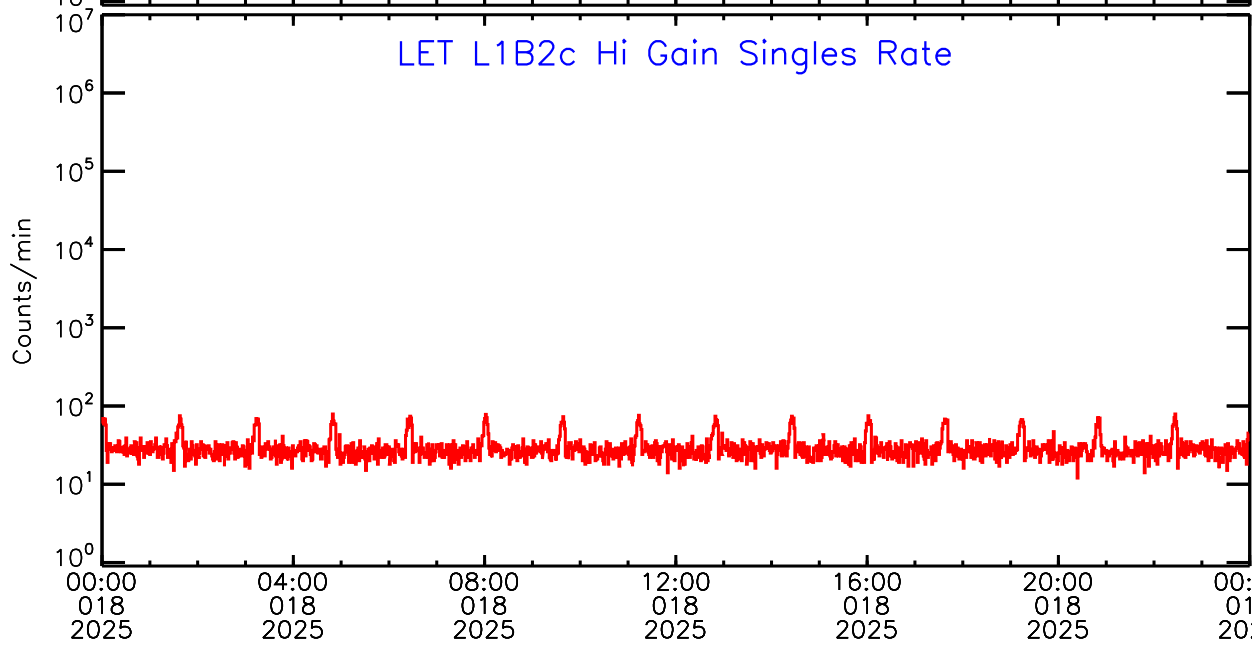

LET ahead Hi-Gain SINGLES RATES Data for 2025-018

Fri Jan 24 09:56:36 2025 ACE Science Center

UTC Day of Year

00:00 018 2025 04:00 018 2025 08:00 018 2025 12:00 018 2025 16:00 018 2025 20:00 018 2025 00:00 019 2025