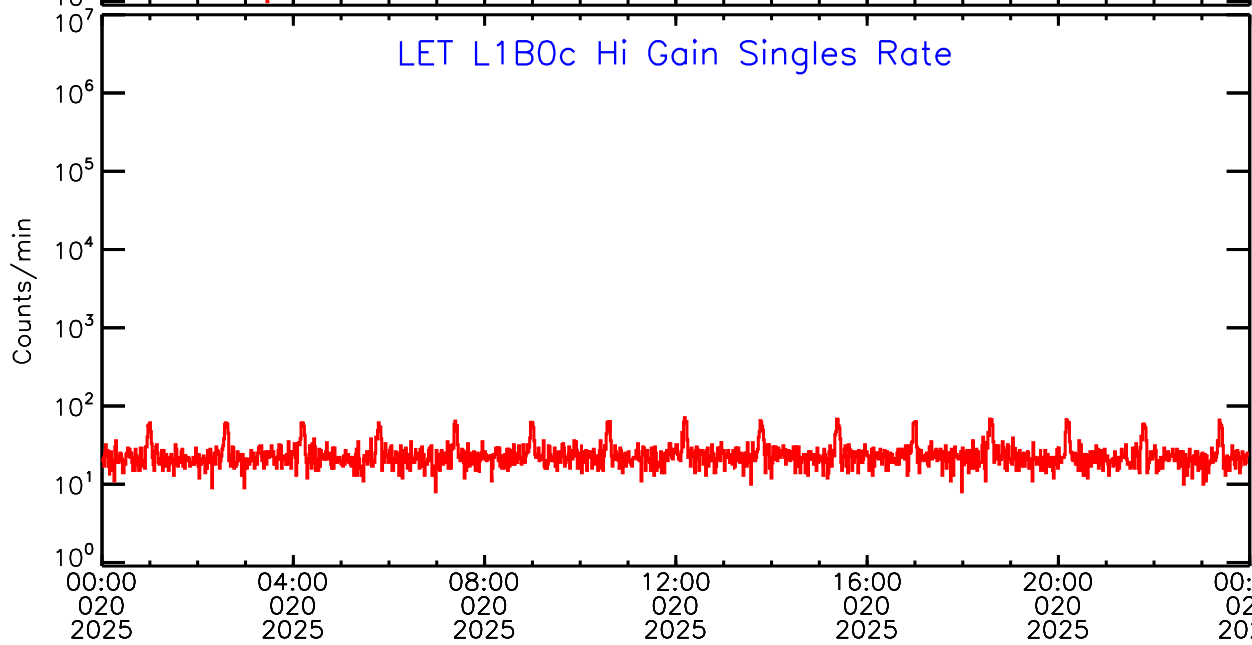

00:00 020 2025 04:00 020 2025 08:00 020 2025 12:00 020 2025 16:00 020 2025 20:00 020 2025 00:00 021 2025

LET ahead Hi-Gain SINGLES RATES Data for 2025-020

Sun Jan 26 09:56:35 2025 ACE Science Center

UTC Day of Year