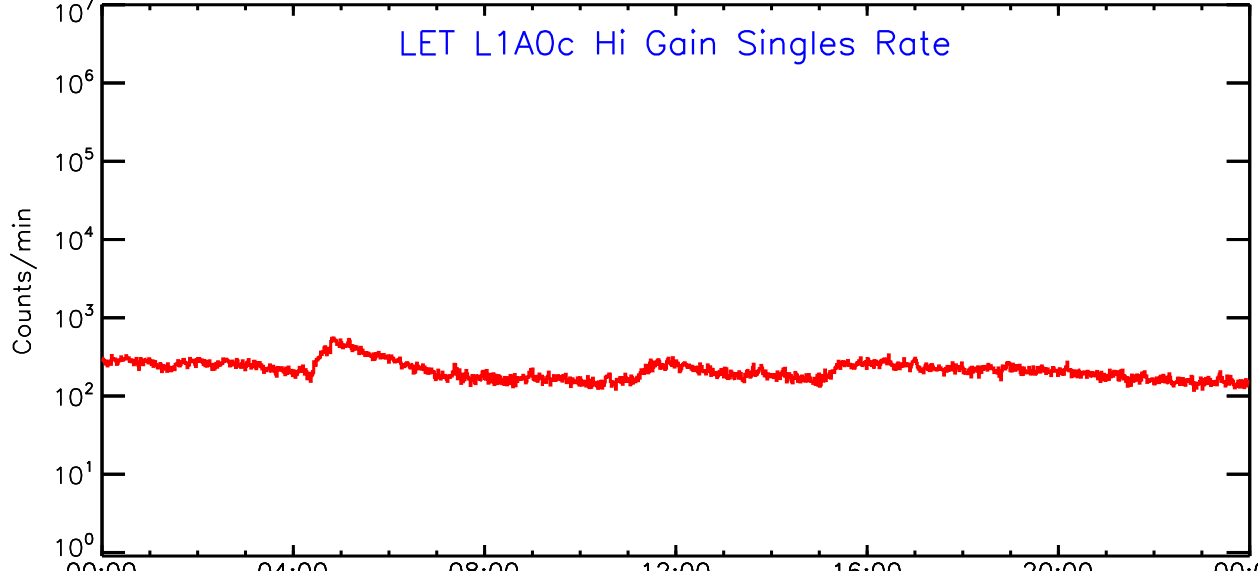

LET ahead Hi-Gain SINGLES RATES Data for 2025-030

Wed Feb 5 09:56:37 2025 ACE Science Center

00:00 030 04:00 030 08:00 030 12:00 030 16:00 030 20:00 030 00:00 031 2025 2025 2025 2025 2025 2025

UTC Day of Year